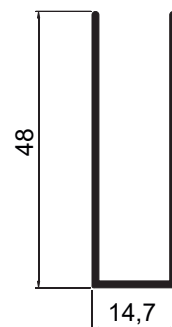

PU-048
Peso: 0,368kg/m
Embalagem: 4 un.
Baguete U alto para vidro 10mm (cavalão)