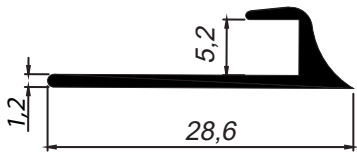

DS-215
Peso: 0,153 kg/m
Pingadeira

SOB CONSULTA