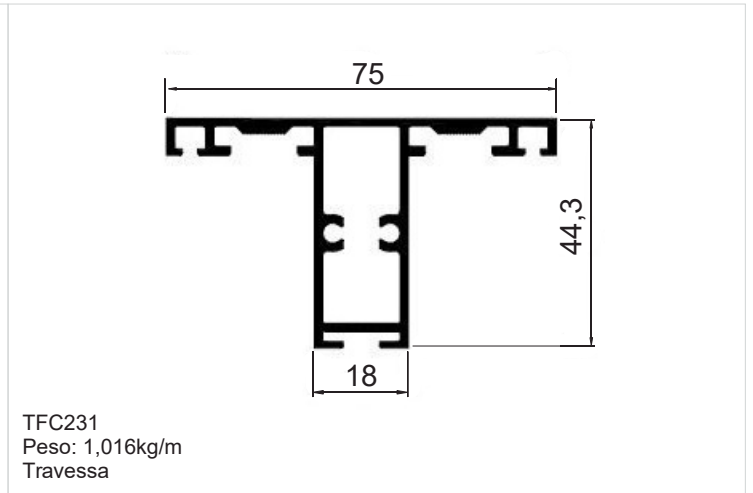

FACHADA PV 2