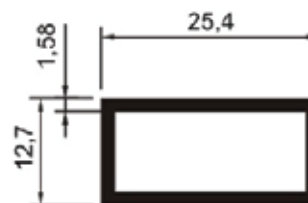

TG-002
Peso: 0,311kg/m
Embalagem: 10 un.
Tubo retangular menor

SOB CONSULTA