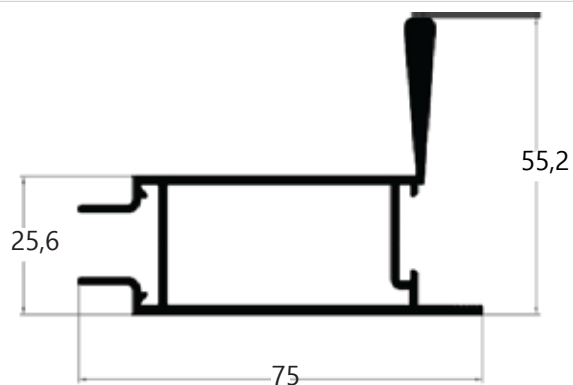

SOB
 CONSULTA

US-282
 Peso: 0,280kg/m
 Veneziana com ventilação (VZ-023)

LINHA SUP 25/90°

ISU-242
Peso: 0,732 kg/m

ISU-243
Peso: 0,700 kg/m

ISU-245
Peso: 0,725 kg/m

TSU-281
Peso: 1,118 kg/m

ISU-085
Peso: 0,501 kg/m