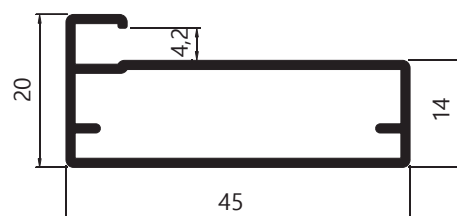

MV-068
 Peso: 0,433kg/m
 Embalagem: 6 un.
 Moldura puxador menor tubular para vidro 6mm

MV-077
 Peso: 0,815kg/m
 Embalagem: 6 un.
 Moldura puxador para vidro 4mm (par: MV-078)

MV-078
 Peso: 0,503kg/m
 Embalagem: 6 un.
 Moldura para vidro 4mm (par: MV-077)