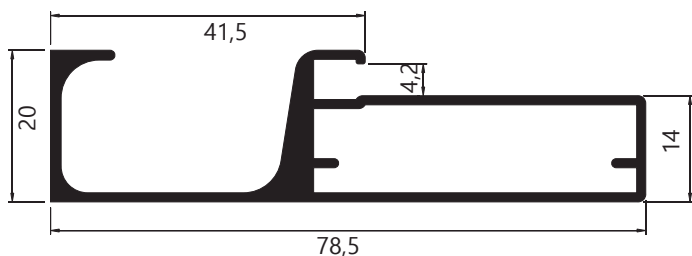

MV-077
Peso: 0,815kg/m
Embalagem: 6 un.
Moldura puxador para vidro 4mm (par: MV-078)