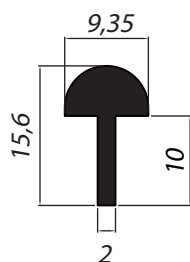

SOB CONSULTA

IME013
 Peso: 0,274 kg/m
 Remate piso

VZ-025
 Peso: 0,280 kg/m
 Veneziana sem ventilação 74mm x 14,77mm

SOB CONSULTA

TPE001
 Peso: 0,191 kg/m
 Trilho de embutir/trilho macarrão

MP-347
 Peso: 0,194 kg/m
 Remate