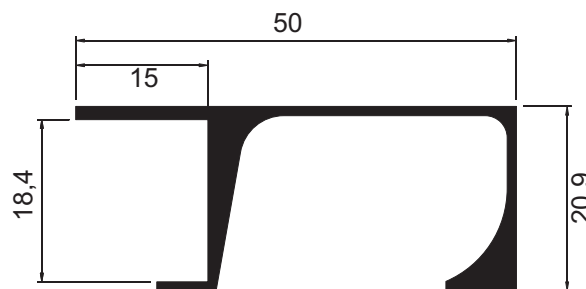

MV-045
Peso: 0,488kg/m
Embalagem: 6 un.
Puxador reforçado com encaixe 18mm