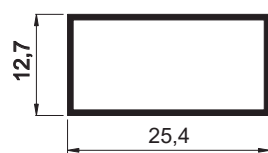

TUBOS / RÉGUAS

TG-009
Peso: 0,320kg/m
Embalagem: 10 un.
Régua bitubular comercial