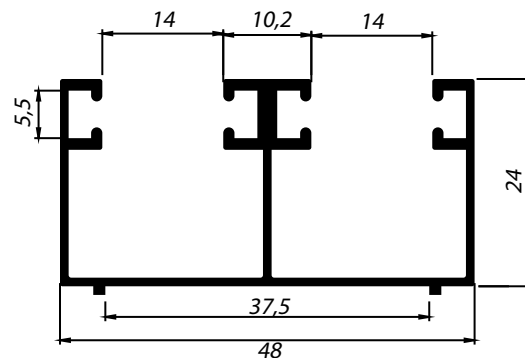

BX-050
Peso: 0,355kg/m
Embalagem: 2 un.
Inferior para vidro 10mm

BX-060
Peso: 0,479kg/m
Embalagem: 2 un.
Inferior duplo para vidro 10mm