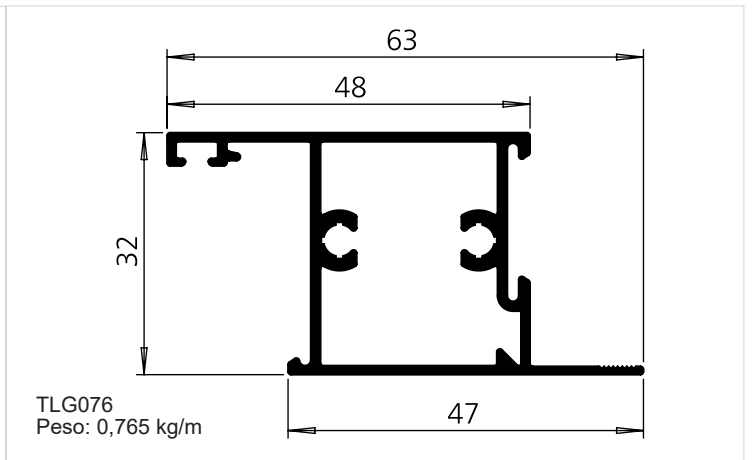

TLG020
Peso: 1,116 kg/m
Embalagem Especial

SOB CONSULTA

LINHA 32

TLG070
Peso: 2,273 kg/m

TLG160
Peso: 2,000 kg/m

TLG072
Peso: 1,250 kg/m

LINHA 32

AQUARELA