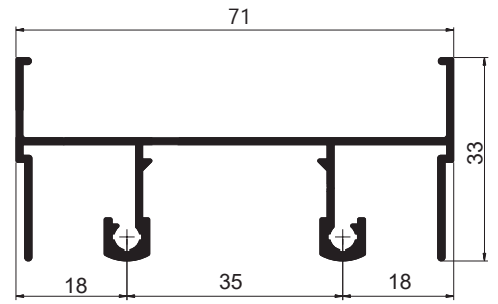

LINHA SUP2 5/90°

ISU003
Peso: 0,496kg/m
Marco lateral 2 folhas

ISU001
Peso: 0,720 kg/m
Marco superior

ISU004
Peso: 0,487 kg/m
Marco bandeira peitoril

ISU007
Peso: 0,373 kg/m
Marco lateral

ISU002
Peso: 0,683 kg/m
Marco inferior