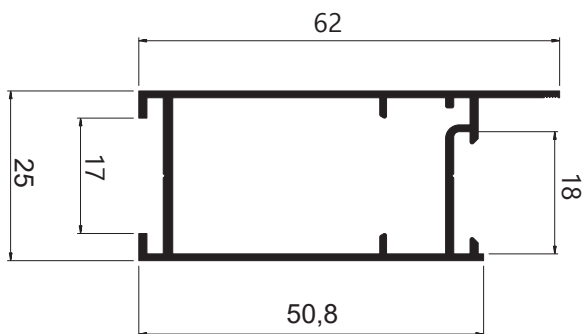

ISU111
Peso: 0,554 kg/m
Montante da folha