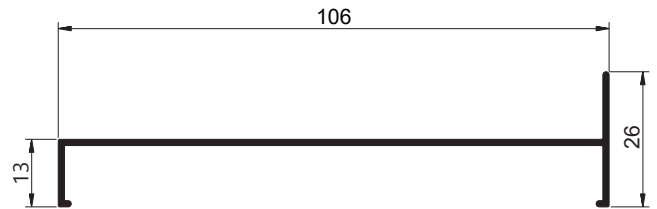

LINHA SUP2 5/90°

ISU003
Peso: 0,496kg/m
Marco lateral 2 folhas

ISU001
Peso: 0,720 kg/m
Marco superior

ISU004
Peso: 0,487 kg/m
Marco bandeira peitoril

ISU007
Peso: 0,373 kg/m
Marco lateral

ISU002
Peso: 0,683 kg/m
Marco inferior