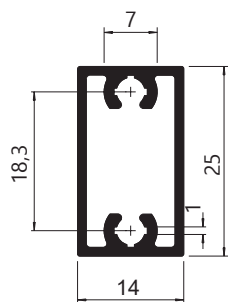

CG-021
Peso: 0,328kg/m
Embalagem: 4 un.
Tubo para gradil