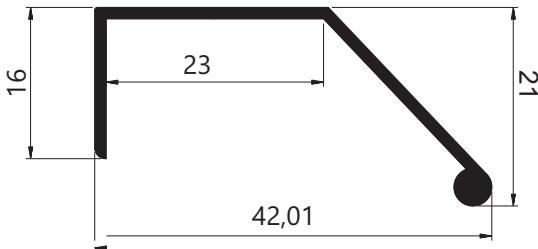

MV-024
Peso: 0,190kg/m
Embalagem: 12 un.
Puxador duplo junior 15mm

MV-013
Peso: 0,163kg/m
Embalagem: 10 un.
Puxador L

MV-085
Peso: 0,150kg/m
Embalagem: 12 un.
Puxador encaixe 15mm

SOB CONSULTA

MV-069
Peso: 0,283kg/m
Embalagem: 8 un.
Puxador gold 15mm / 18mm / 20mm