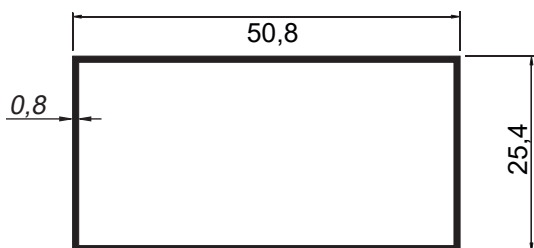

TG-018
Peso: 0,383kg/m
Embalagem: 6 un.
Tubo retangular