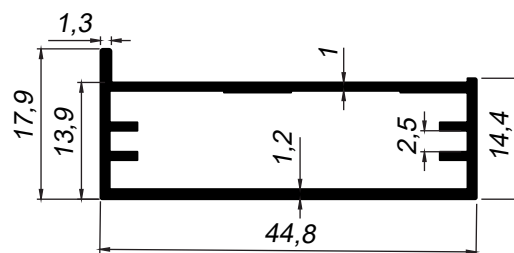

DS-066
 Peso: 0,390kg/m
 Embalagem: 8 un.
 Moldura acabamento largo para vidro 6mm

SOB CONSULTA

MV-066
 Peso: 0,410kg/m
 Embalagem: 8 un.
 Moldura para vidro 5mm

SOB CONSULTA

MOLDURAS

MV-092
 Peso: 0,394kg/m
 Embalagem: 6 un.
 Moldura acabamento minimalista para vidro 4mm