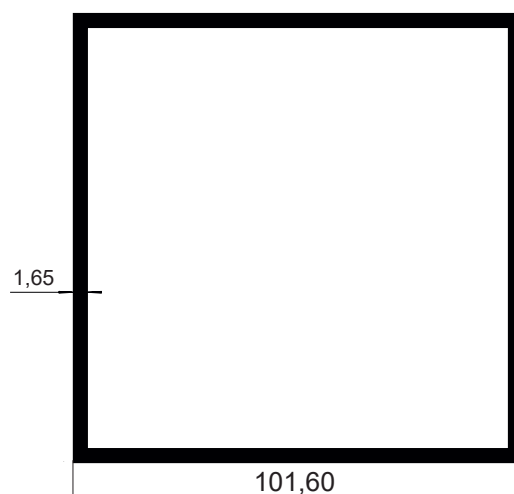

TQ-020
Peso: 1,930kg/m
Tubo quadrado 4"x1,65mm