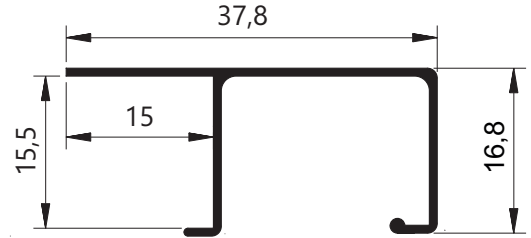

MV-024
Peso: 0,190kg/m
Embalagem: 12 un.
Puxador duplo junior 15mm