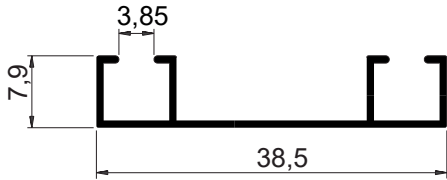

TUBOS

TM-018
Peso: 0,166kg/m
Embalagem: 8 un.
Perfil trilho inferior

SOB CONSULTA