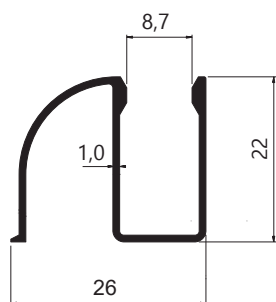

TP-015
 Peso: 0,983kg/m
 Embalagem: 2 un.
 Trilho stanley reforçado

TP-012
 Peso: 0,888kg/m
 Embalagem: 2 un.
 Trilho stanley

BX-066
 Peso: 0,825kg/m
 Trilho inferior deslizante triplo

BX-065
 Peso: 0,487kg/m
 Trilho inferior deslizante duplo

BX-058
 Peso: 0,179kg/m
 Embalagem: 4 un.
 Transpasse para vidro 10mm

BG-009
 Peso: 0,163kg/m
 Embalagem: 20 un.
 Baguete inferior para vidro 10mm

BX-038
 Peso: 0,252kg/m
 Embalagem: 20 un.
 Inferior para o baguete de vidro 10mm

PERFIL BOX VIDRO TEMPERADO 8MM

BX-001
 Peso: 0,590kg/m
 Embalagem: 4 un.
 Trilho superior box vidro 8mm

BX-002
 Peso: 0,226kg/m
 Embalagem: 4 un.
 Capa superior box vidro 8mm

BX-004
 Peso: 0,250kg/m
 Embalagem: 4 un.
 Guia inferior box vidro 8mm