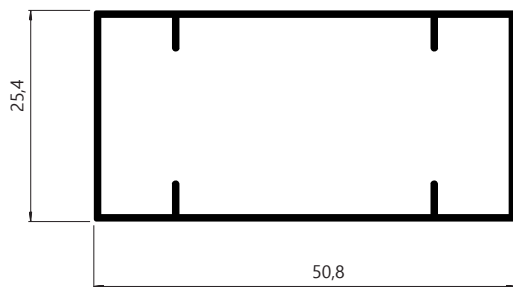

PC-002
Peso: 0,476kg/m
Embalagem: 4 un.
Tubo retangular frizado 2"x1"