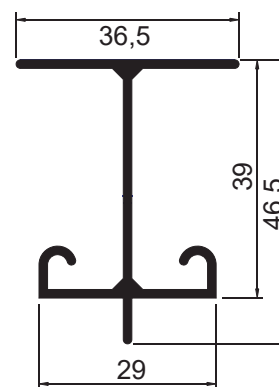

SOB CONSULTA

TJ-012
Peso: 0,525kg/m
Embalagem: 5 un.
Trilho J abaulado duplo

SOB CONSULTA

AQUARELA

ALUMÍNIO E COMPONENTES

MOVEIS TUBULARES DE FIBRA

TUBOS OBLONGOS - RETANGULARES

ELÍPTICOS - COM OLHAL