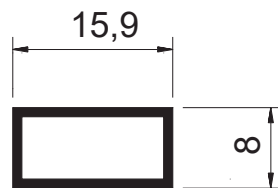

MV-020
Peso: 0,110kg/m
Embalagem: 30 un.
Tubo retangular puxador

SOB CONSULTA