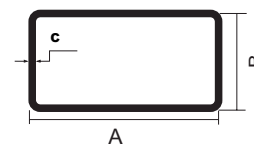

TUBOS RETANGULARES COM RAIO

CÓDIGO	MÍLIMETROS			POL.		PESO	PACOTE
	A	B	C	A	B		
TG-014	30,00	20,00	2,00	--	--	0,520	10 UN.
TG-003	40,00	20,00	2,00	--	--	0,625	10 UN.
TG-012	76,20	38,10	2,00	3"	1" 1/2"	1,250	4 UN.