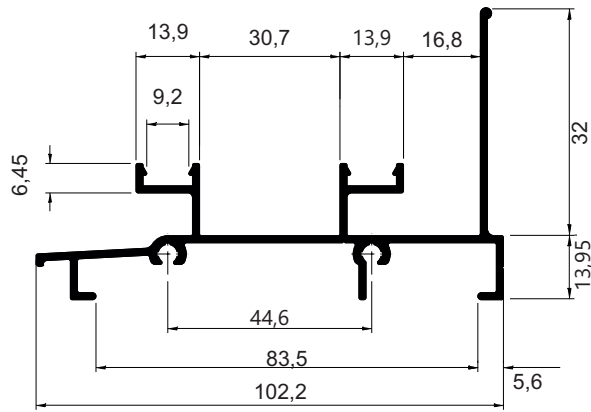

ILG051
Peso: 0,909 kg/m

ILG055
Peso: 0,760 kg/m

LINHA 32

ILG044
Peso: 1,304 kg/m

ILG043
Peso: 0,856 kg/m

ILG159 (ANTIGO ILG047)
Peso: 1,174 kg/m

ILG062
Peso: 1,826 kg/m

ILG116 (ANTIGO ILG066)
Peso: 1,568 kg/m