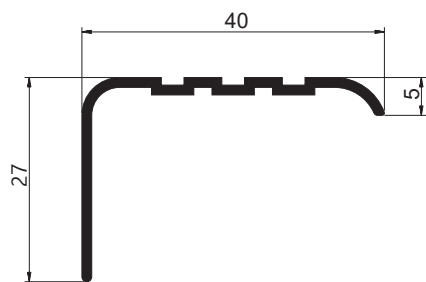

IME013
Peso: 0,274 kg/m
Remate piso