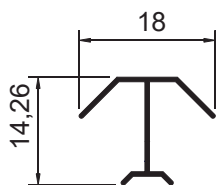

DIVERSOS

CL-017
Peso: 0,072kg/m
Embalagem: 20 un.
Cantoneira sextavada para pisos/ladrilhos