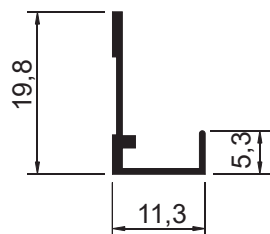

TJ-001
Peso: 0,105kg/m
Embalagem: 10 un.
Trilho J reto

SOB CONSULTA