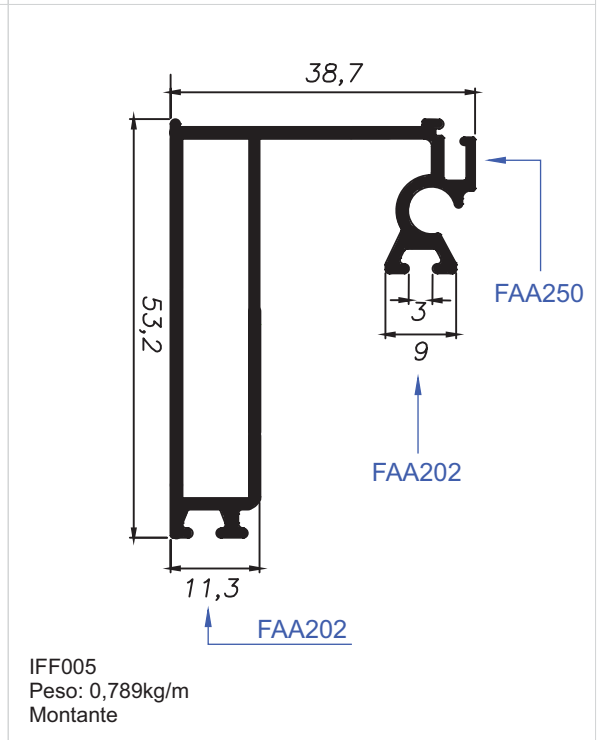

FACHADA FAST