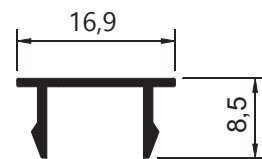

BX-052
 Peso: 0,665kg/m
 Embalagem: 4 un.
 Superior para vidro 10mm

SOB
CONSULTA

BX-051
 Peso: 0,278kg/m
 Embalagem: 2 un.
 Capa para vidro 10mm

SOB
CONSULTA

BX-056
 Peso: 0,600kg/m
 Embalagem: 2 un.
 Superior para vidro 10mm