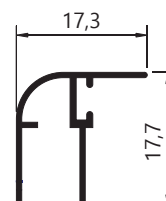

BX-005
Peso: 0,123kg/m
Embalagem: 4 un.
Cadeirinha box vidro 8mm de canto