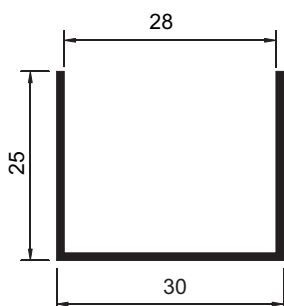

TRILHOS

TM-001
Peso: 0,331kg/m
Embalagem: 8 un.
Perfil trilho superior

TM-016
Peso: 0,440kg/m
Embalagem: 8 un.
Perfil trilho superior reforçado

SOB CONSULTA

TM-013
Peso: 0,221kg/m
Embalagem: 10 un.
Perfil trilho superior simples