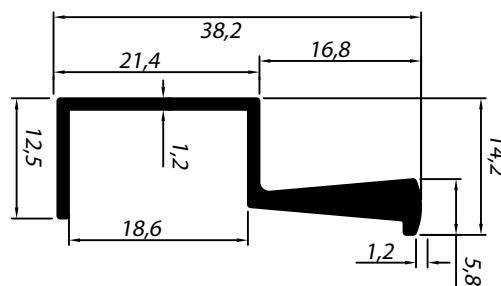

MV-089
Peso: 0,295kg/m
Embalagem: 6 un.
Puxador para moldura de vidro ou MDF 18mm

(Esquadreta de fixação disponível para as molduras, jogo com 4 peças, consulte nossos vendedores)

código - 15249