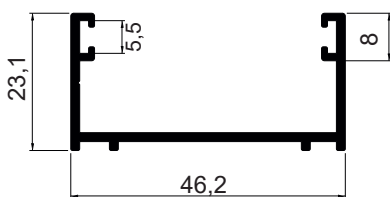

LINHA 32

ILG158
Peso: 0,918 kg/m

ILG002
Peso: 0,629 kg/m

ILG026
Peso: 0,165 kg/m

ILG111
Peso: 0,100 kg/m
Click p/ perfis: ILG159, ILG116, ILG157 e TLG160

IBG057
Peso: 0,178 kg/m

ILG028
Peso: 0,445 kg/m

ILG157
Peso: 0,255 kg/m