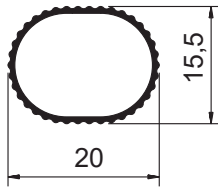

MV-025
Peso: 0,106kg/m
Embalagem: 20 un.
Tubo cabideiro oblongo menor estriado

SOB CONSULTA