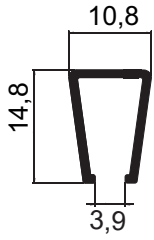

DIVERSOS

MV-041
Peso: 0,121kg/m
Embalagem: 20 un.
Puxador cunha

SOB CONSULTA