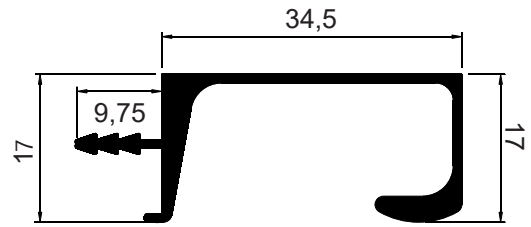

SOB
CONSULTA

MV-048
 Peso: 0,283kg/m
 Embalagem: 10 un.
 Puxador J

SOB
CONSULTA

MV-055
 Peso: 0,147kg/m
 Embalagem: 12 un.
 Puxador curvado 15mm

SOB
CONSULTA

PUXADORES

MV-071
 Peso: 0,458kg/m
 Embalagem: 6 un.
 Puxador golf com espiga 18mm