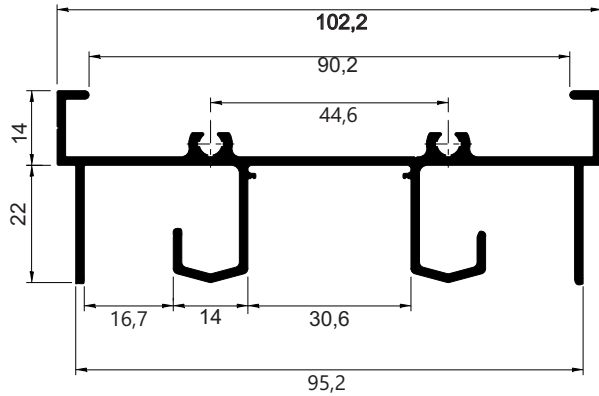

LINHA 32

ILG044
Peso: 1,304 kg/m