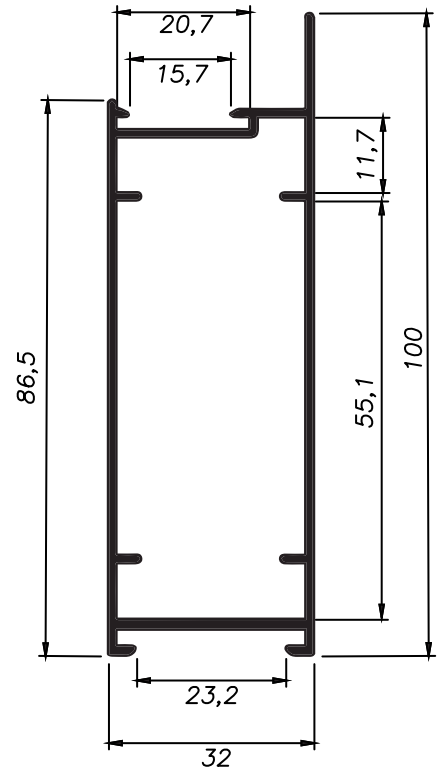

ILG042
Peso: 1,035 kg/m
Embalagem Especial