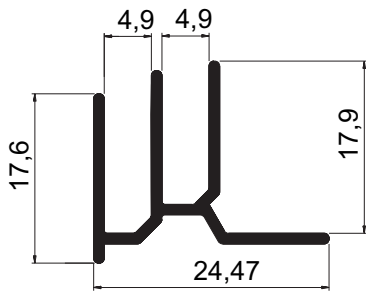

DS-097
Peso: 0,229kg/m
Embalagem: 20 un.
Superior sobreposto

SOB CONSULTA