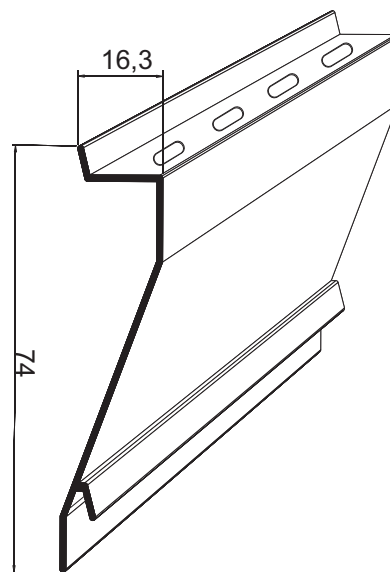

US-282
Peso: 0,280kg/m
Veneziana com ventilação (VZ-023)