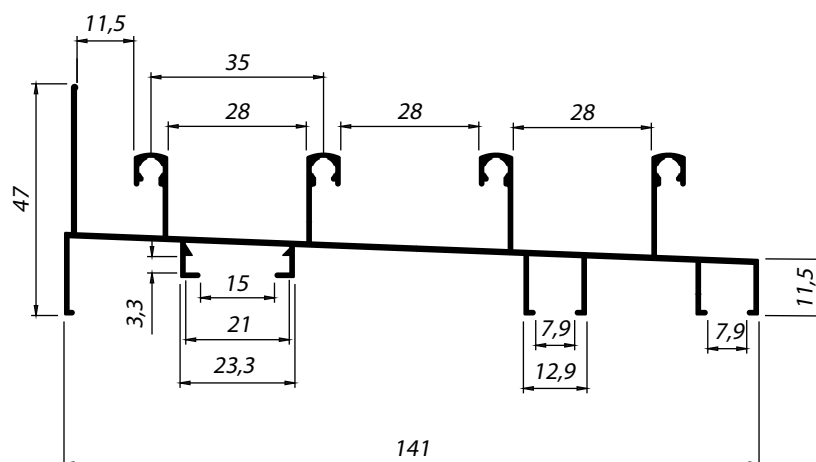

ISU006
Peso: 0,942 kg/m
Marco

ISU108
Peso: 0,125 kg/m
Complemento Veziziana

LINHA SUP 25/90°

ISU121
Peso: 1,434 kg/m
Marco superior - 4 folhas

ISU122
Peso: 1,349 kg/m
Marco inferior - 4 folhas

ISU123
Peso: 0,797 kg/m
Marco lateral - 4 folhas