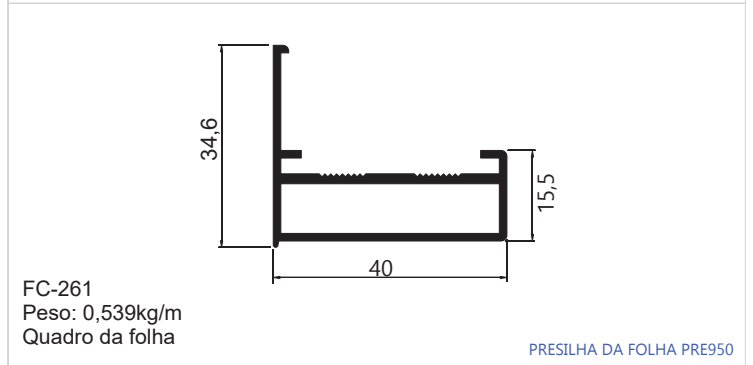

FACHADA PV 2