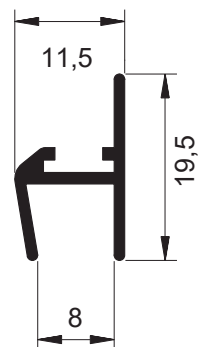

SOB CONSULTA

SOB CONSULTA

SOB CONSULTA

SOB CONSULTA

PERFIL VIDRAÇARIA 8MM

BX-011
 Peso: 0,199kg/m
 Embalagem: 4 un.
 Perfil de união (cadeirinha)

SOB
CONSULTA

BX-039
 Peso: 0,0142kg/m
 Embalagem: 4 un.
 Perfil de união (cadeirinha)