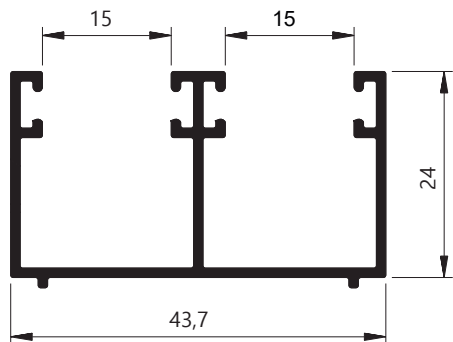

BX-017
 Peso: 0,100kg/m
 Embalagem: 2 un.
 Arremate click para vidro 10mm

PERFIL VIDRAÇARIA 10MM

BX-016
 Peso: 0,440kg/m
 Embalagem: 2 un.
 Inferior para vidro 10mm

BX-050
 Peso: 0,355kg/m
 Embalagem: 2 un.
 Inferior para vidro 10mm