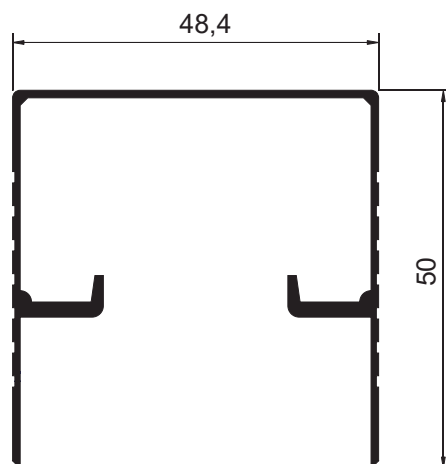

BX-030
Peso: 0,554kg/m
Embalagem: 4 un.
Trilho superior duplo

TR-019
Peso: 0,129kg/m
Embalagem: 10 un.
Tubo ½" porta toalha