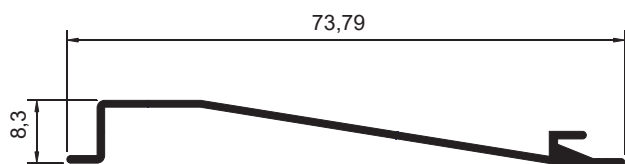

VZ-024
Peso: 0,247kg/m
Embalagem: 5 un.
Veneziana sem ventilação (US-280)