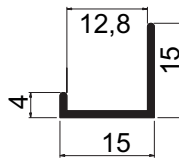

SOB CONSULTA

MV-047
Peso: 0,247kg/m
Embalagem: 20 un.
Superior sobreposto

SOB CONSULTA

MV-035
Peso: 0,123kg/m
Embalagem: 20 un.
Travessa H para móveis BP

SOB CONSULTA

MV-062
Peso: 0,104kg/m
Embalagem: 20 un.
Testeira L 12mm