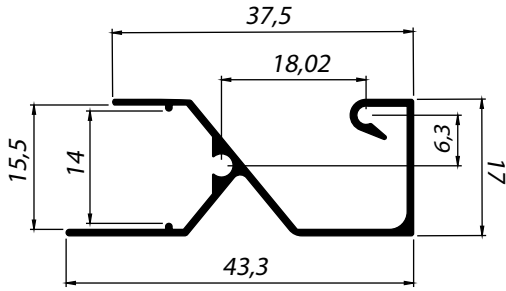

PUXADORES

MV-093
Peso: 0,245kg/m
Embalagem: 8 un.
Puxador com olhal 15mm