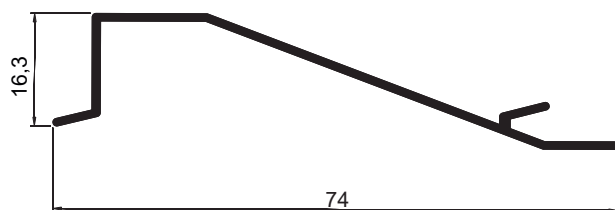

VZ-023
 Peso: 0,280kg/m
 Embalagem: 5 un.
 Veneziana sem ventilação (US-282)

SOB CONSULTA

VZ-024
 Peso: 0,247kg/m
 Embalagem: 5 un.
 Veneziana sem ventilação (US-280)

VZ-01C
 Peso: 0,269kg/m
 Embalagem: 5 un.
 Veneziana dupla sem ventilação