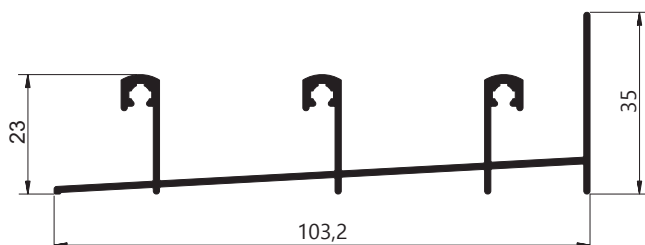

ISU230
Peso: 1,035 kg/m
Marco inferior correr - 3 folhas