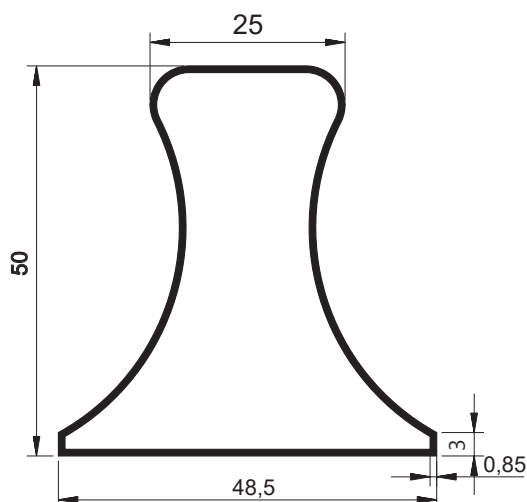

TG-022
Peso: 0,508kg/m
Embalagem: 6 un.
Régua bitubular

TG-015
Peso: 0,431kg/m
Embalagem: 5 un.
Régua tubular com "pega"