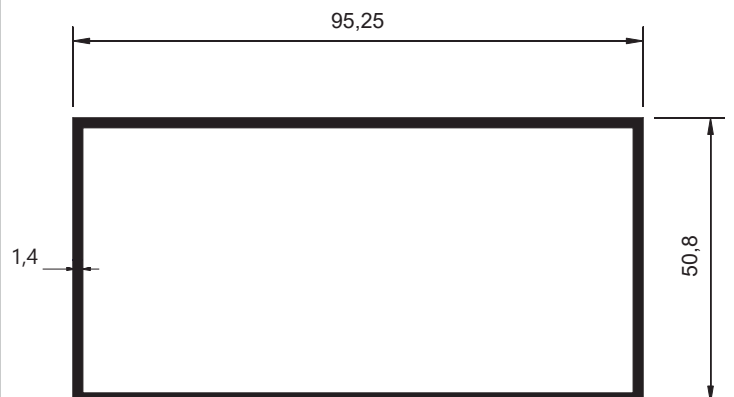

TG-024
Peso: 1,140kg/m
Embalagem: 2un.
Tubo retangular 95,25mm x 50,08mm x 1,4mm