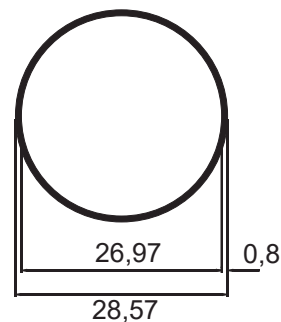

SOB CONSULTA

TRILHO PARA CORTINA

TC-014
 Peso: 0,317kg/m
 Trilho duplo com bandô/sanca

SOB
 CONSULTA

TC-015
 Peso: 0,213kg/m
 Trilho simples com bandô/sanca

SOB
 CONSULTA

TR-047
 Peso: 0,130kg/m
 Trilho redondo menor