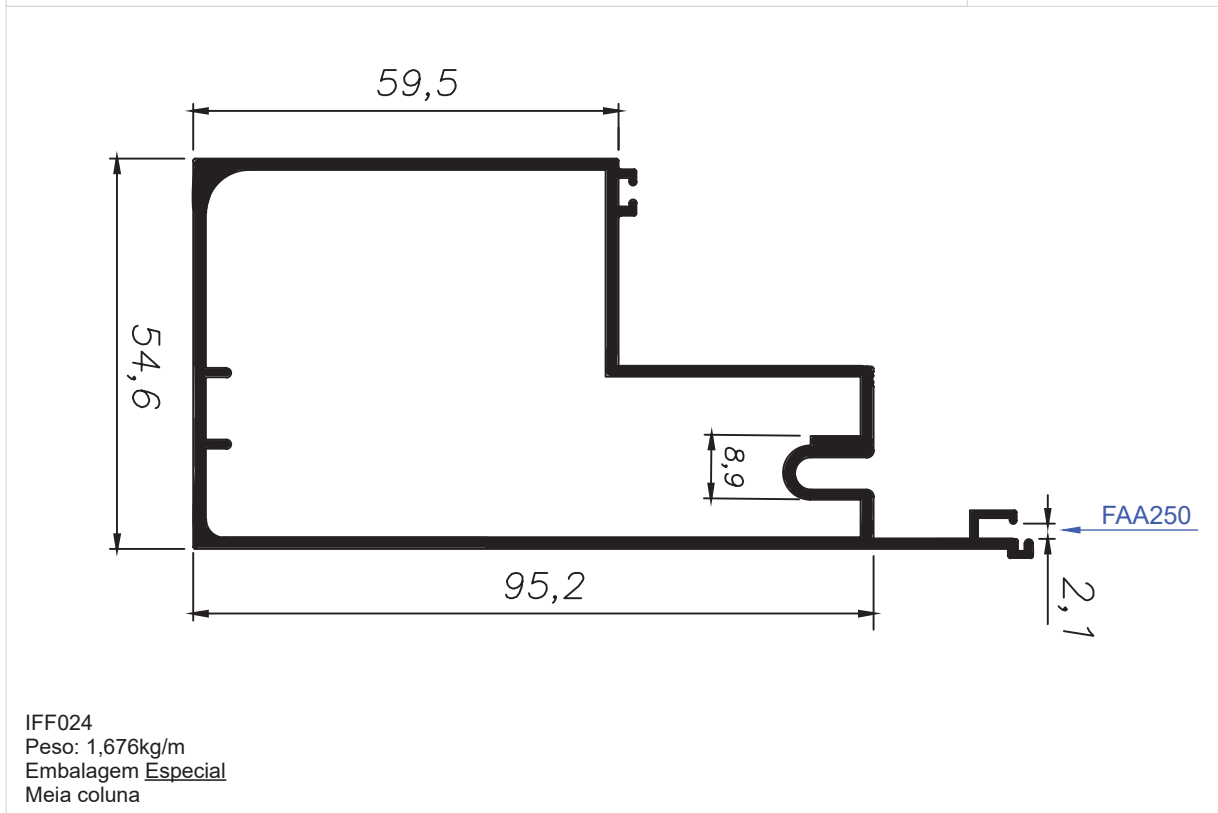

FACHADA FAST