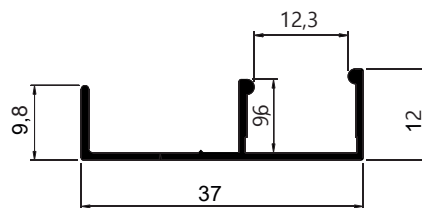

SOB CONSULTA

IME013
 Peso: 0,274 kg/m
 Remate piso

VZ-025
 Peso: 0,280 kg/m
 Veneziana sem ventilação 74mm x 14,77mm

SOB CONSULTA

TPE001
 Peso: 0,191 kg/m
 Trilho de embutir/trilho macarrão

MP-347
 Peso: 0,194 kg/m
 Remate