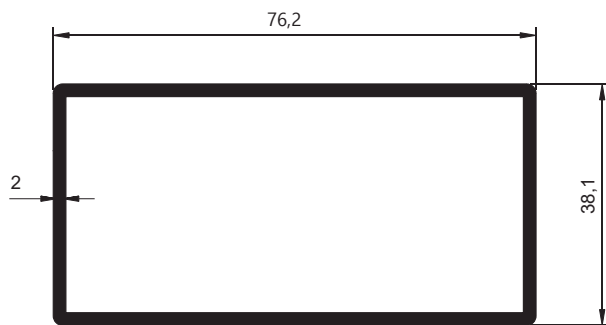

TG-012
Peso: 1,250kg/m
Embalagem: 4 un.
Tubo retangular 3"x1.1/2"x2mm com raio