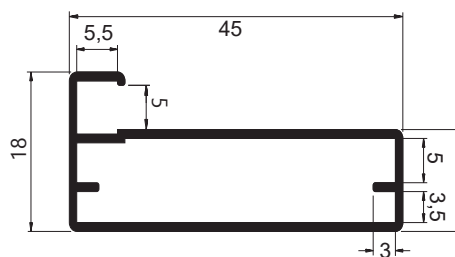

MV-066
Peso: 0,410kg/m
Embalagem: 8 un.
Moldura para vidro 5mm

SOB CONSULTA