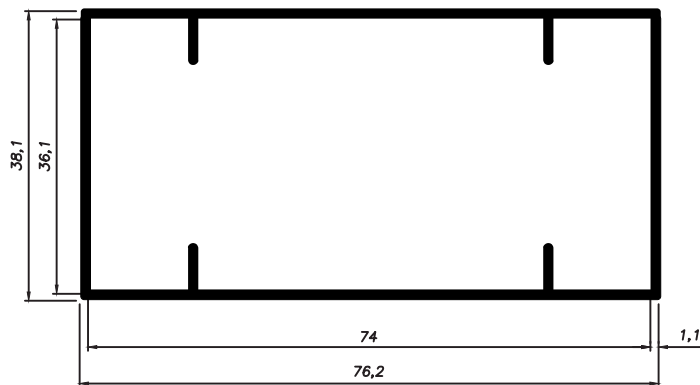

PC-003
Peso: 0,748kg/m
Embalagem: 2 un.
Tubo retangular 1.1/2"x3"