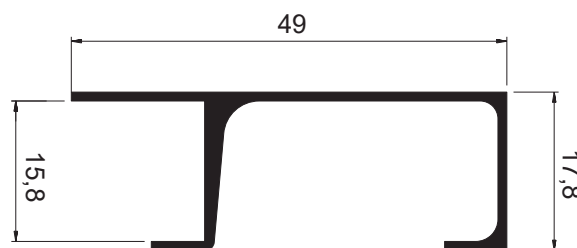

MV-080
Peso: 0,317kg/m
Embalagem: 8 un.
Puxador leve com encaixe 15mm