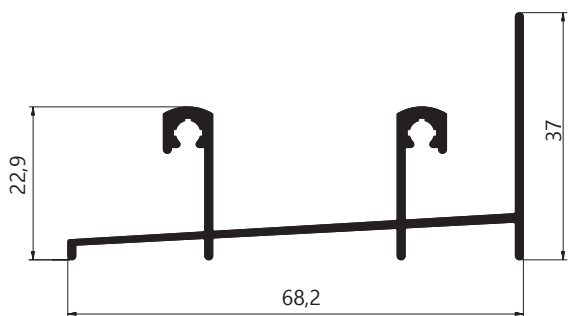

ISU228
Peso: 0,721 kg/m
Marco inferior

(DIFERENÇA DO PISO INT. E PISO EXT.
APROXIMADAMENTE 4cm)