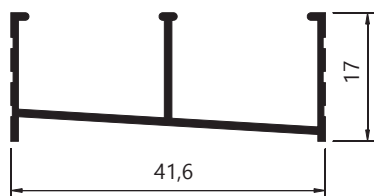

BX-032
Peso: 0,252kg/m
Embalagem: 4 un.
Trilho inferior E