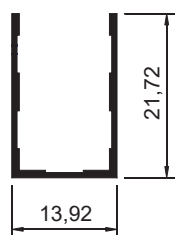

BX-006
Peso: 0,140kg/m
Embalagem: 8 un.
Baguete U fixo box vidro 8mm (cavalão)