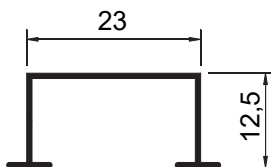

TC-006
Peso: 0,110kg/m
Embalagem: 10 un.
Trilho duplo paralelo

SOB
CONSULTA