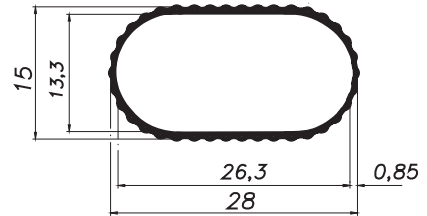

MV-083
Peso: 0,131kg/m
Tubo cabideiro oblongo estriado

SOB CONSULTA