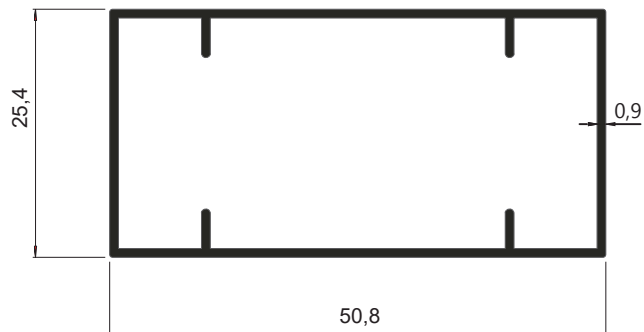

TUBOS

PC-002
Peso: 0,476kg/m
Embalagem: 4 un.
Tubo retangular 2"x1"x0,9mm