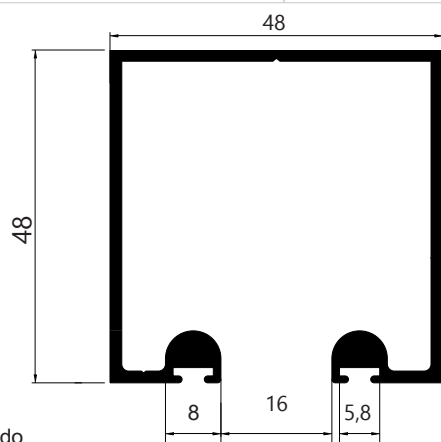

PERFIL VIDRAÇARIA 10MM

BG-002
 Peso: 0,123kg/m
 Embalagem: 4 un.
 Baguete U para vidro 10mm (cavalinho)

BX-037
 Peso: 0,185kg/m
 Embalagem: 4 un.
 Baguete U para vidro 10mm (cavalão)

PU-048
 Peso: 0,368kg/m
 Embalagem: 4 un.
 Baguete U alto para vidro 10mm (cavalão)