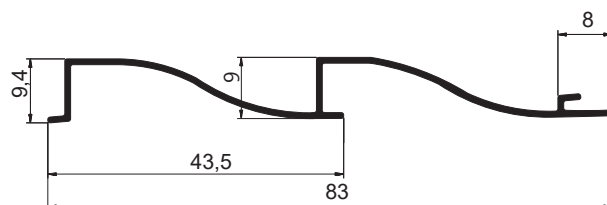

VZ-01C
Peso: 0,269kg/m
Embalagem: 5 un.
Veneziana dupla sem ventilação

SOB CONSULTA