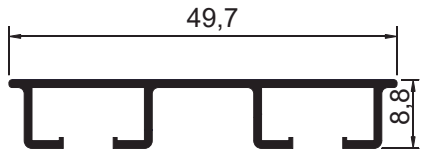

TS-002
Peso: 0,313kg/m
Embalagem: 10 un.
Trilho deslizante duplo