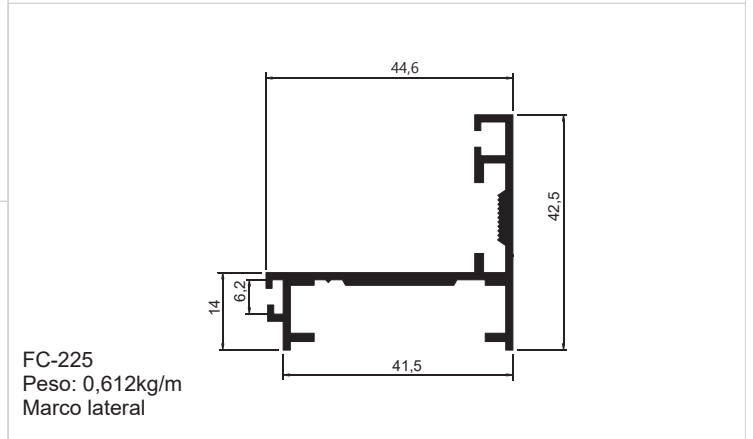

FACHADA PV 2