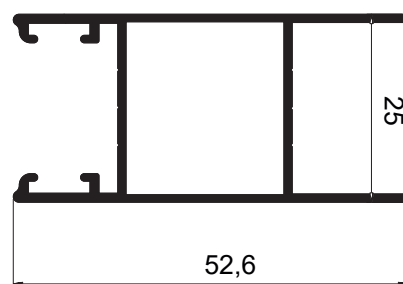

ISU068
Peso: 0,510 kg/m
Montante folha veneziana