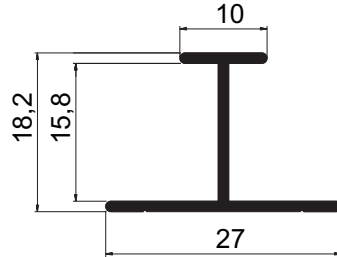

MV-061
Peso: 0,179kg/m
Embalagem: 10 un.
Travessa H

SOB CONSULTA