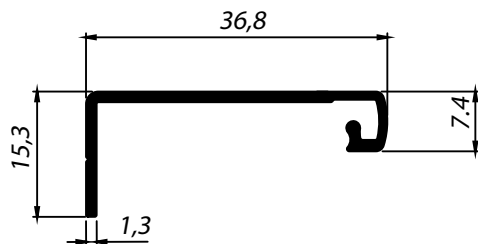

MV-091
Peso: 0,218kg/m
Embalagem: 8 un.
Puxador facetado 15mm / 18mm / 20mm (Ponteira disponível consulte nossos vendedores)

- 15mm:
  fosca - 18822
  cromada - 18823
- 18mm:
  fosca - 18639
  cromada - 18820
- 20mm:
  fosca - 18821
  cromada - 18640