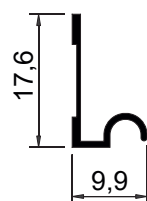

TJ-008
Peso: 0,083kg/m
Embalagem: 10 un.
Trilho J abaulado menor

SOB CONSULTA