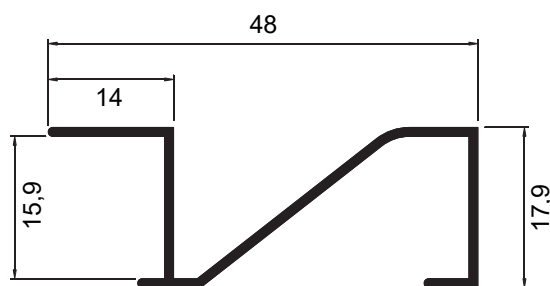

MV-037
Peso: 0,312kg/m
Embalagem: 12 un.
Puxador Z com encaixe 15mm