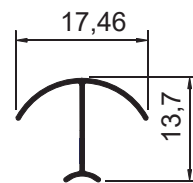

CL-016
Peso: 0,072kg/m
Embalagem: 20 un.
Cantoneira redonda para pisos/ladrilhos