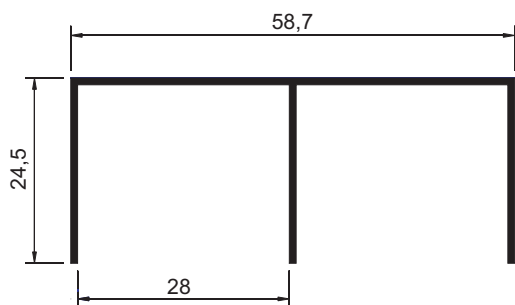

TRILHOS

TM-001
Peso: 0,331kg/m
Embalagem: 8 un.
Perfil trilho superior