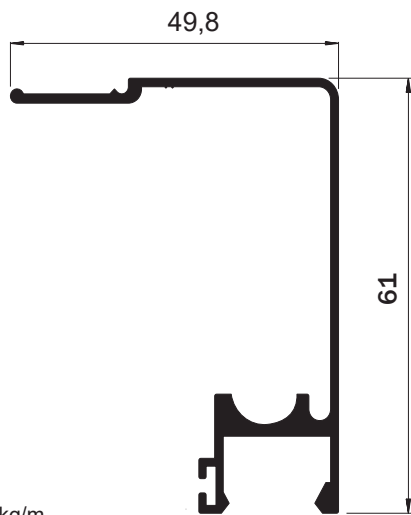

TPE001
 Peso: 0,191 kg/m
 Trilho de embutir/trilho macarrão

PERFIL VIDRAÇARIA 10MM

BX-013
 Peso: 0,803kg/m
 Embalagem: 4 un.
 Superior para vidro 10mm

SOB
CONSULTA

BX-014
 Peso: 0,260kg/m
 Embalagem: 2 un.
 Capa para vidro 10mm

BX-052
 Peso: 0,665kg/m
 Embalagem: 4 un.
 Superior para vidro 10mm

SOB
CONSULTA

BX-051
 Peso: 0,278kg/m
 Embalagem: 2 un.
 Capa para vidro 10mm

SOB
CONSULTA

BX-056
 Peso: 0,600kg/m
 Embalagem: 2 un.
 Superior para vidro 10mm