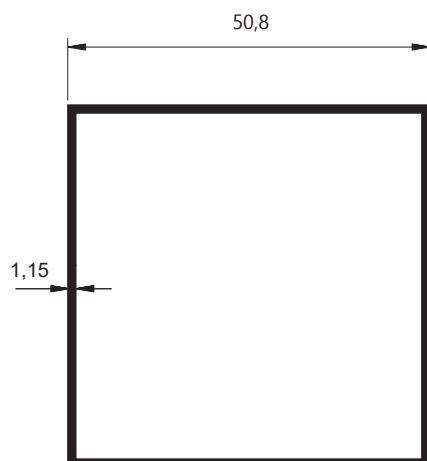

TG-023
Peso: 0,320kg/m
Tubo retangular 2"x1/2"x0,85mm

TQ-011
Peso: 0,651kg/m
Embalagem: 4 un.
Tubo quadrado 2"x1,15mm

SOB CONSULTA