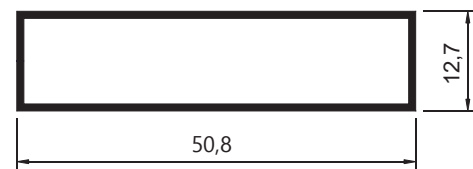

TUBOS / RÉGUAS

TG-009
Peso: 0,320kg/m
Embalagem: 10 un.
Régua bitubular comercial