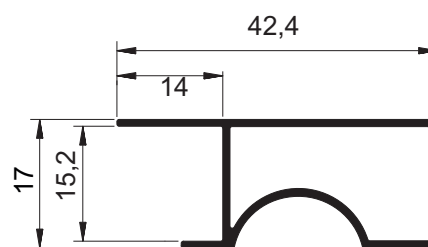

MV-015
Peso: 0,305kg/m
Embalagem: 8 un.
Puxador tubular com encaixe 15mm

SOB
CONSULTA