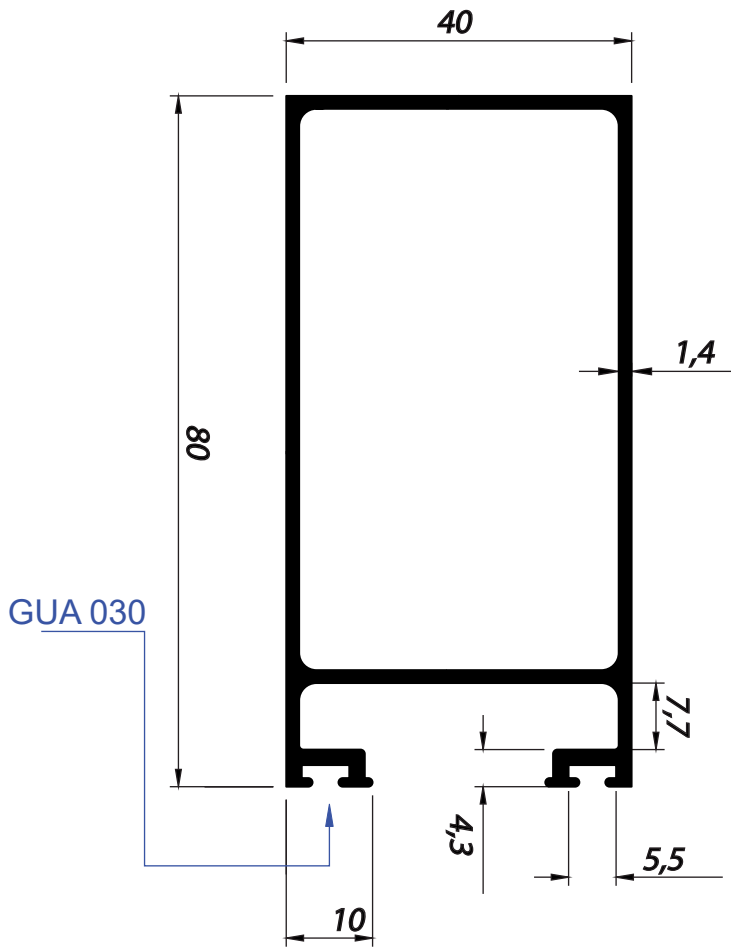

COBERTURA / PERGOLADO

IFC012
Peso: 1,077kg/m
Coluna