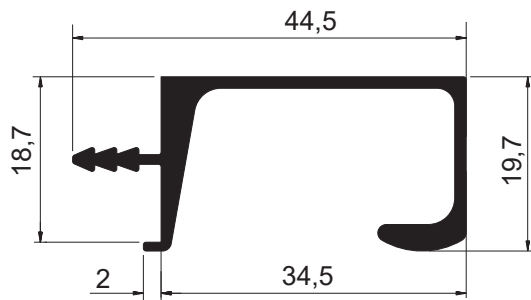

SOB
CONSULTA

MV-048
 Peso: 0,283kg/m
 Embalagem: 10 un.
 Puxador J

SOB
CONSULTA

MV-055
 Peso: 0,147kg/m
 Embalagem: 12 un.
 Puxador curvado 15mm

SOB
CONSULTA

PUXADORES

MV-071
 Peso: 0,458kg/m
 Embalagem: 6 un.
 Puxador golf com espiga 18mm