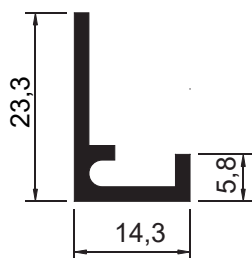

TRILHO "J"

TJ-001
Peso: 0,105kg/m
Embalagem: 10 un.
Trilho J reto

SOB CONSULTA

TJ-002
Peso: 0,124kg/m
Embalagem: 10 un.
Trilho J simples

SOB CONSULTA

TJ-003
Peso: 0,231kg/m
Embalagem: 10 un.
Trilho J

TJ-004
Peso: 0,273kg/m
Embalagem: 10 un.
Trilho J reforçado