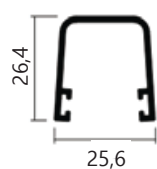

SOB
 CONSULTA

US-282
 Peso: 0,280kg/m
 Veneziana com ventilação (VZ-023)

LINHA SUP 25/90°

ISU-242
Peso: 0,732 kg/m

ISU-243
Peso: 0,700 kg/m

ISU-245
Peso: 0,725 kg/m

TSU-281
Peso: 1,118 kg/m

ISU-085
Peso: 0,501 kg/m