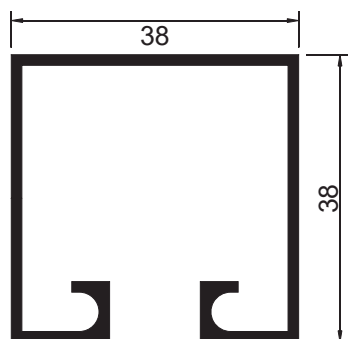

TP-001
Peso: 0,509kg/m
Embalagem: 5 un.
Pantográfico reto

TP-004
Peso: 0,700kg/m
Embalagem: 5 un.
Pantográfico reto super