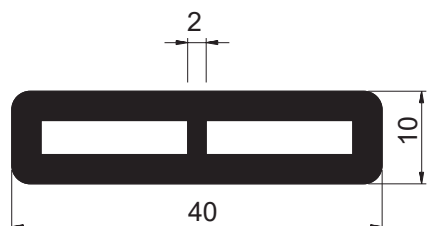

DS-087
Peso: 0,800kg/m
Embalagem: 3 un.
Tubo retangular bitubular reforçado com raio

SOB CONSULTA