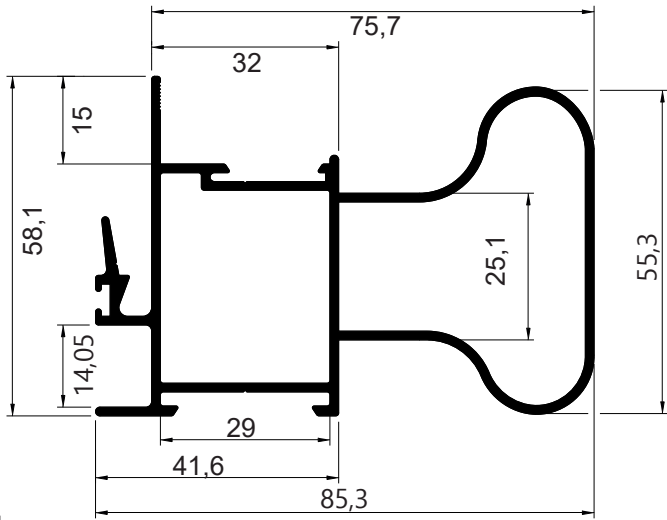

ILG021
Peso: 1,558 kg/m
Embalagem Especial

(TAMPANYL)
17908