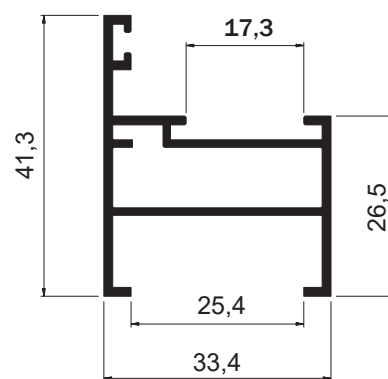

LINHA SUP 25/90°

ISU070
Peso: 0,530 kg/m
Montante mão-de-amigo

ISU068
Peso: 0,510 kg/m
Montante folha veneziana

ISU187
Peso: 0,485 kg/m
Largura da folha veneziana

ISU279
Peso: 0,533 kg/m
Batente da porta

ISU079
Peso: 0,320 kg/m
Marco Maxm-Ar