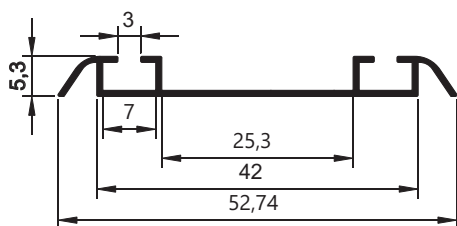

TM-015
Peso: 0,189kg/m
Embalagem: 8 un.
Perfil trilho inferior com aba