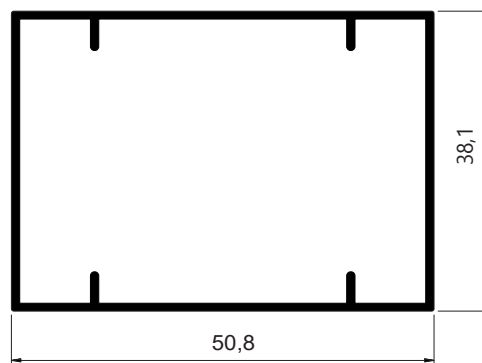

SOB CONSULTA

DS-060
Peso: 0,194kg/m
Embalagem: 30 un.
Perfil T

SOB CONSULTA

DS-017
Peso: 0,363kg/m
Embalagem: 10 un.
Trilho inferior para portão

SOB CONSULTA

DS-081
Peso: 0,660kg/m
Embalagem: 2 un.
Coluna portão