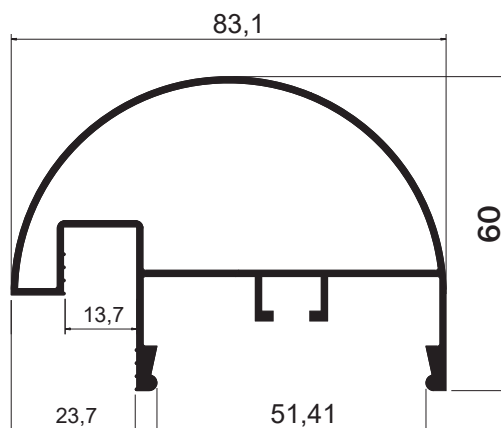

GR-013
Peso: 1,111kg/m
Embalagem: 2 un.
Corrimão redondo