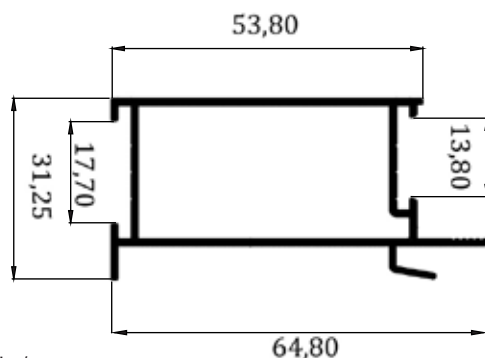

SOB
 CONSULTA

US-282
 Peso: 0,280kg/m
 Veneziana com ventilação (VZ-023)

LINHA SUP 25/90°

ISU-242
Peso: 0,732 kg/m

ISU-243
Peso: 0,700 kg/m

ISU-245
Peso: 0,725 kg/m

TSU-281
Peso: 1,118 kg/m

ISU-085
Peso: 0,501 kg/m