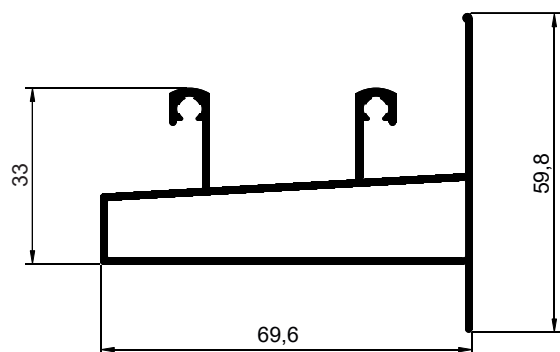

ISU006
Peso: 0,942 kg/m
Marco

ISU108
Peso: 0,125 kg/m
Complemento Veziziana

LINHA SUP 25/90°

ISU121
Peso: 1,434 kg/m
Marco superior - 4 folhas

ISU122
Peso: 1,349 kg/m
Marco inferior - 4 folhas

ISU123
Peso: 0,797 kg/m
Marco lateral - 4 folhas