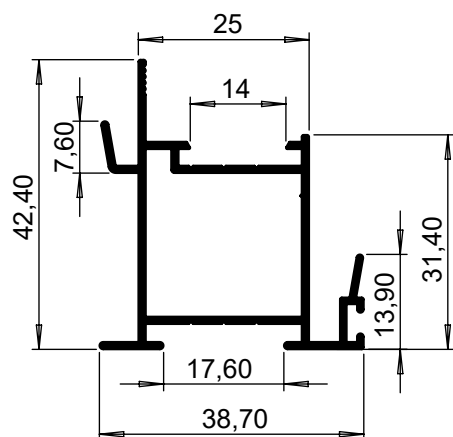

TSU-107
Peso: 0,265 kg/m

ISU042
Peso: 0,564 kg/m