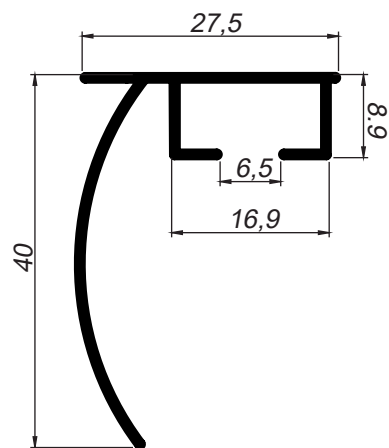

SOB CONSULTA

TRILHO PARA CORTINA

TC-014
 Peso: 0,317kg/m
 Trilho duplo com bandô/sanca

SOB
 CONSULTA

TC-015
 Peso: 0,213kg/m
 Trilho simples com bandô/sanca

SOB
 CONSULTA

TR-047
 Peso: 0,130kg/m
 Trilho redondo menor