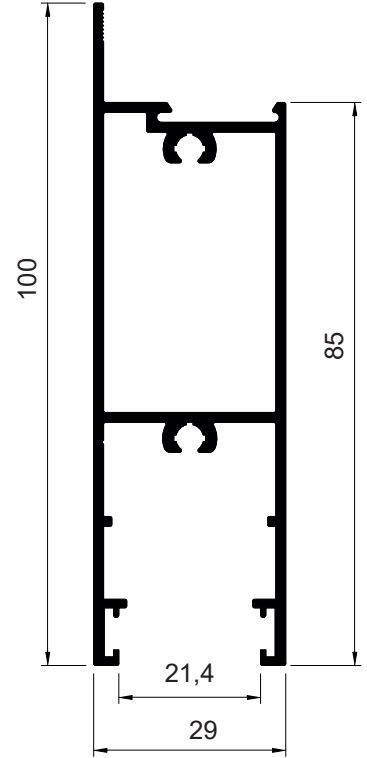

ILG007
Peso: 1,211 kg/m
Embalagem Especial