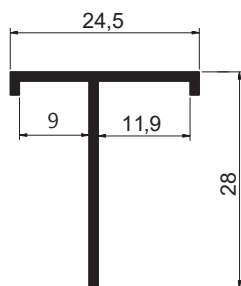

DS-060
Peso: 0,194kg/m
Embalagem: 30 un.
Perfil T

SOB CONSULTA