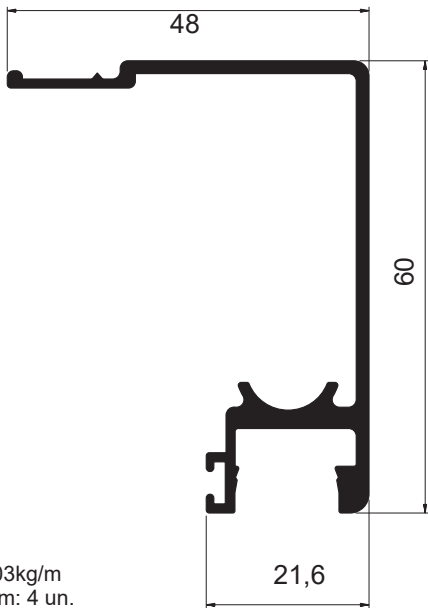

PERFIL VIDRAÇARIA 10MM

BX-013
Peso: 0,803kg/m
Embalagem: 4 un.
Superior para vidro 10mm

SOB
CONSULTA