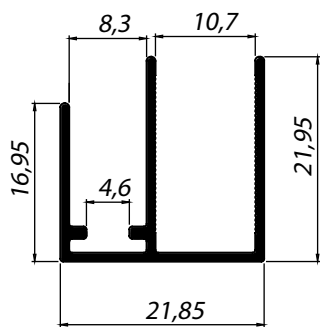

BX-052
 Peso: 0,665kg/m
 Embalagem: 4 un.
 Superior para vidro 10mm

SOB
CONSULTA

BX-051
 Peso: 0,278kg/m
 Embalagem: 2 un.
 Capa para vidro 10mm

SOB
CONSULTA

BX-056
 Peso: 0,600kg/m
 Embalagem: 2 un.
 Superior para vidro 10mm

BX-045
 Peso: 0,511kg/m
 Embalagem: 2 un.
 Inferior duplo para vidro 10mm

BX-060
 Peso: 0,479kg/m
 Embalagem: 2 un.
 Inferior duplo para vidro 10mm

BX-064
 Peso: 0,221kg/m
 Embalagem: 4 un.
 Transpasse mão de amigo