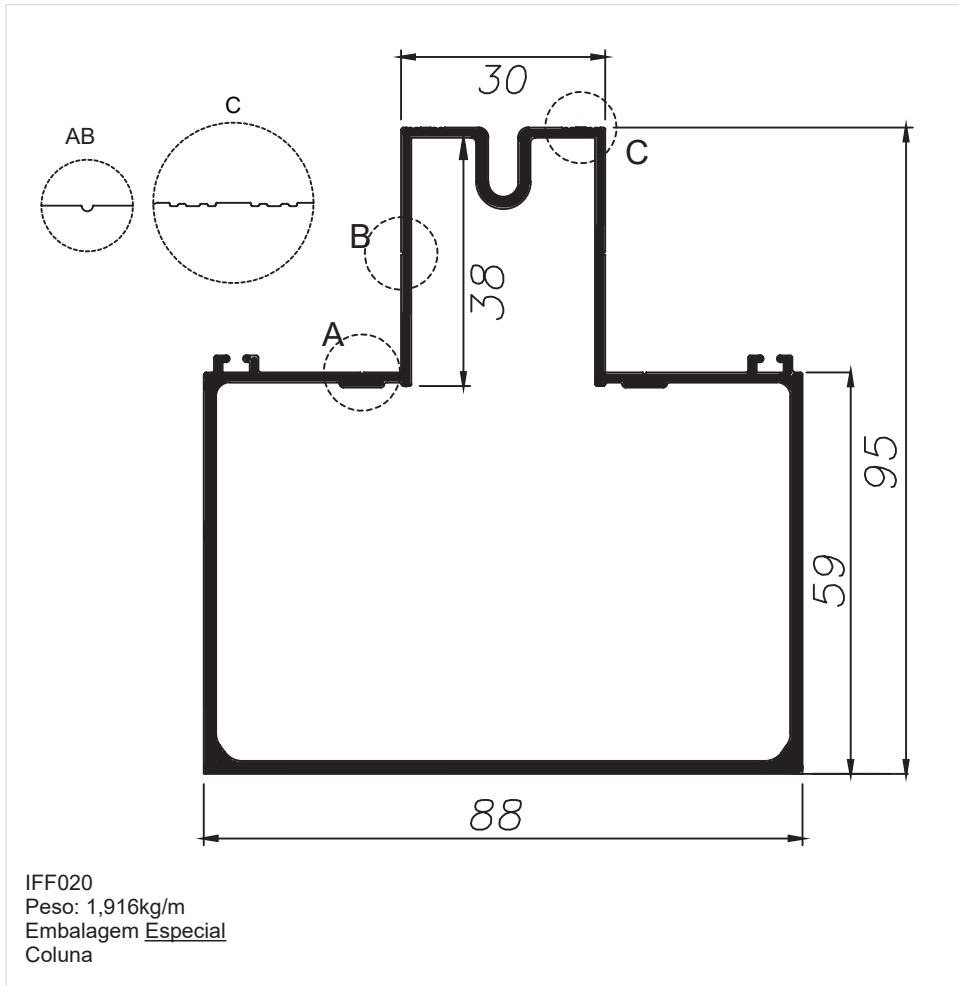

FACHADA FAST