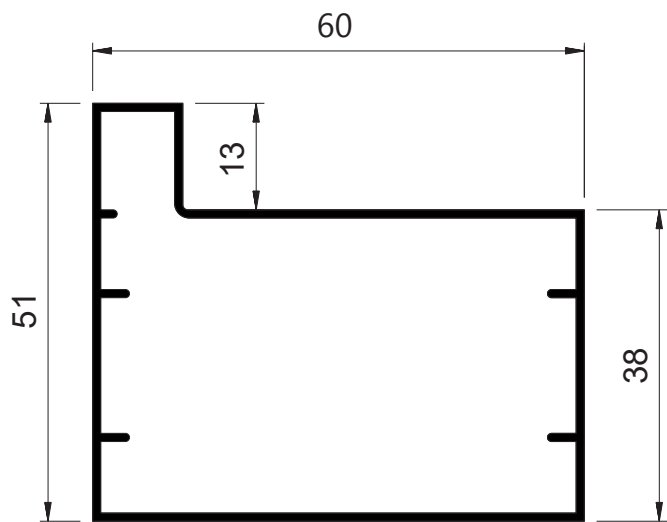

SOB CONSULTA

DS-060
Peso: 0,194kg/m
Embalagem: 30 un.
Perfil T

SOB CONSULTA

DS-017
Peso: 0,363kg/m
Embalagem: 10 un.
Trilho inferior para portão

SOB CONSULTA

DS-081
Peso: 0,660kg/m
Embalagem: 2 un.
Coluna portão