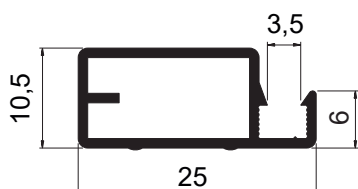

CL-019
Peso: 0,310kg/m
Embalagem: 5 un.
Cantoneira para escada

DS-025
Peso: 0,099kg/m
Embalagem: 10 un.
Chapa passadeira para carpet

BG-006
Peso: 0,083kg/m
Embalagem: 30 un.
Baguete F

DS-038
Peso: 0,148kg/m
Embalagem: 12 un.
Perfil U rodapé