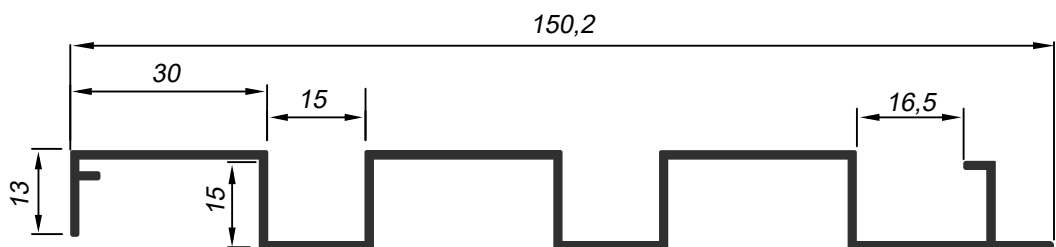

MV-050
Peso: 0,121kg/m
Embalagem: 20 un.
Testeira L 18mm

LB-015
Peso: 0,817kg/m
Embalagem Especial: 4 un.
Lambri / Painel ripado

MOLDURAS

MV-067
 Peso: 0,351kg/m
 Embalagem: 8 un.
 Moldura para vidro 5mm