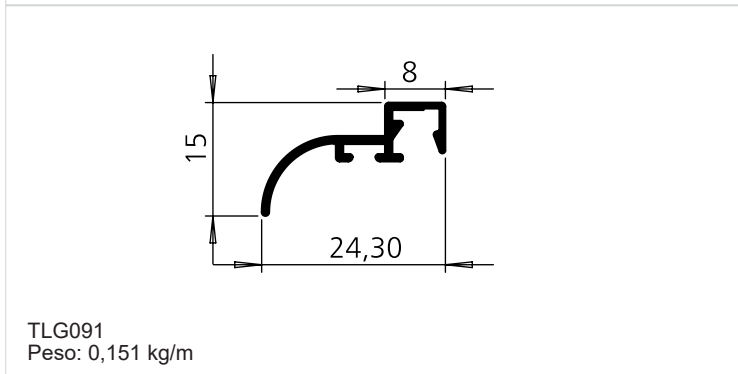

TLG020
Peso: 1,116 kg/m
Embalagem Especial

SOB CONSULTA

LINHA 32

TLG070
Peso: 2,273 kg/m

TLG160
Peso: 2,000 kg/m

TLG072
Peso: 1,250 kg/m

LINHA 32

AQUARELA