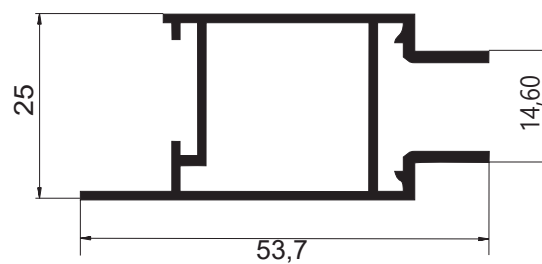

LINHA SUP 25/90°

ISU070
Peso: 0,530 kg/m
Montante mão-de-amigo

ISU068
Peso: 0,510 kg/m
Montante folha veneziana

ISU187
Peso: 0,485 kg/m
Largura da folha veneziana

ISU279
Peso: 0,533 kg/m
Batente da porta

ISU079
Peso: 0,320 kg/m
Marco Maxm-Ar