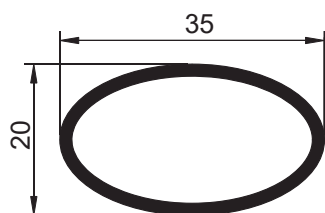

EDIÇÃO
2022
AGOSTO

MÓVEIS TUBULARES

MV-001
Peso: 0,570kg/m
Embalagem: 10 un.
Tubo elíptico maior

MV-002
Peso: 0,770kg/m
Embalagem: 5 un.
Tubo elíptico com alma

SOB CONSULTA

MV-005
Peso: 0,393kg/m
Embalagem: 10 un.
Tubo elíptico menor