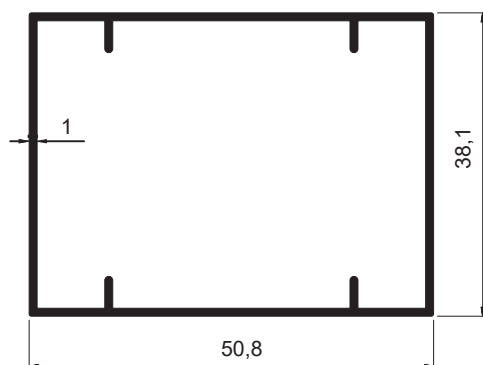

SOB
CONSULTA

TQ-017
Peso: 0,108kg/m
Tubo quadrado 1/2"x0,8mm

SOB
CONSULTA

TQ-016
Peso: 0,318kg/m
Tubo quadrado 1 1/2"x0,7mm

SOB
CONSULTA

TQ-012
Peso: 0,462kg/m
Embalagem: 10un.
Tubo quadrado 1 1/2"x1,1mm

SOB
CONSULTA