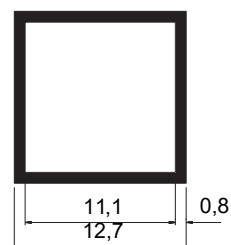

SOB
CONSULTA