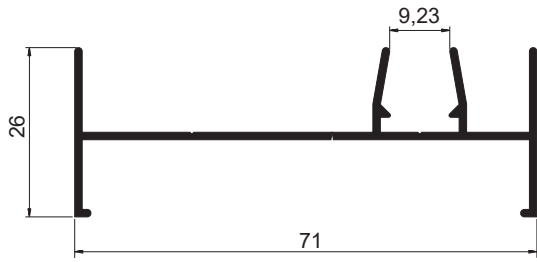

LINHA SUP2 5/90°

ISU003
Peso: 0,496kg/m
Marco lateral 2 folhas

ISU001
Peso: 0,720 kg/m
Marco superior

ISU004
Peso: 0,487 kg/m
Marco bandeira peitoril

ISU007
Peso: 0,373 kg/m
Marco lateral

ISU002
Peso: 0,683 kg/m
Marco inferior