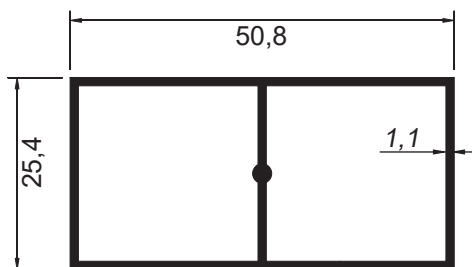

TG-004
Peso: 0,520kg/m
Embalagem: 10 un.
Régua bitubular reforçada