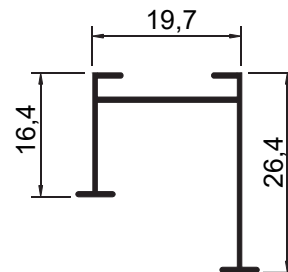

TC-005
Peso: 0,142kg/m
Embalagem: 10 un.
Trilho duplo calha

SOB
CONSULTA