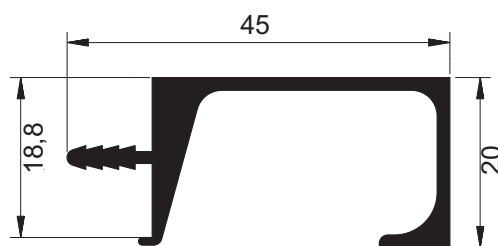

MV-080
Peso: 0,317kg/m
Embalagem: 8 un.
Puxador leve com encaixe 15mm

PUXADORES

MV-014
 Peso: 0,431kg/m
 Embalagem: 6 un.
 Puxador com espiga 15mm

SOB
CONSULTA

MV-022
 Peso: 0,520kg/m
 Embalagem: 6 un.
 Puxador com espiga 18mm