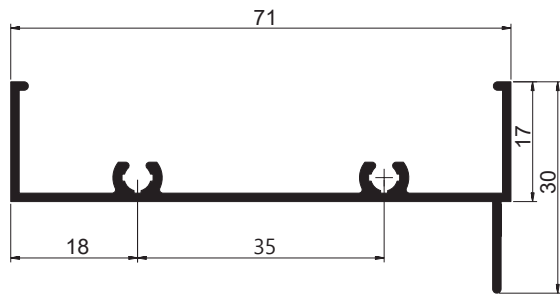

LINHA SUP2 5/90°

ISU003
Peso: 0,496kg/m
Marco lateral 2 folhas

ISU001
Peso: 0,720 kg/m
Marco superior

ISU004
Peso: 0,487 kg/m
Marco bandeira peitoril

ISU007
Peso: 0,373 kg/m
Marco lateral

ISU002
Peso: 0,683 kg/m
Marco inferior