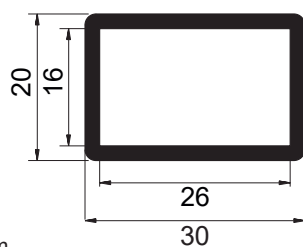

MV-006
Peso: 0,620kg/m
Embalagem: 5 un.
Tubo oblongo para mesa

SOB CONSULTA

MV-003
Peso: 0,473kg/m
Embalagem: 5 un.
Tubo oblongo maior

MV-004
Peso: 0,400kg/m
Embalagem: 10 un.
Tubo oblongo menor

TG-014
Peso: 0,520kg/m
Embalagem: 10 un.
Tubo retangular com raio