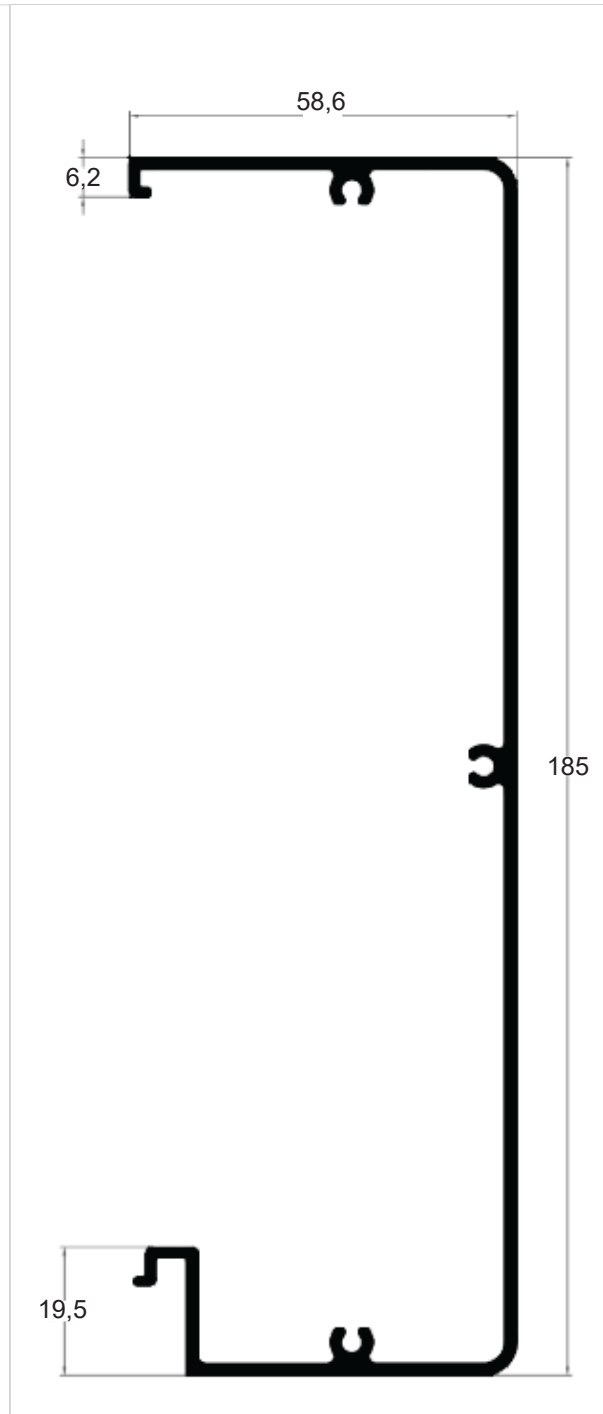

LINHA INTEGRADA

IMN050
Peso: 0,664 kg/m

IMN015
Peso: 0,814 kg/m

TMN027
Peso: 1,043 kg/m

IMN007
Peso: 0,677 kg/m

TMN055
Peso: 0,371 kg/m

LINHA INTEGRADA

TMN039
Peso: 1,400 kg/m
Embalagem Especial