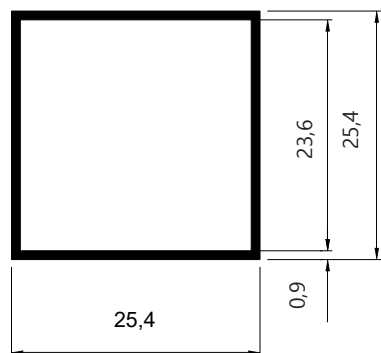

SOB CONSULTA

TQ-020
 Peso: 1,930kg/m
 Tubo quadrado 4"x1,65mm

TQ-011
 Peso: 0,651kg/m
 Embalagem: 4 un.
 Tubo quadrado 2"x1,15mm

SOB CONSULTA

TUBOS

TQ-021
Peso: 0,250kg/m
Embalagem: 10 un.
Tubo quadrado 1"x0,9mm