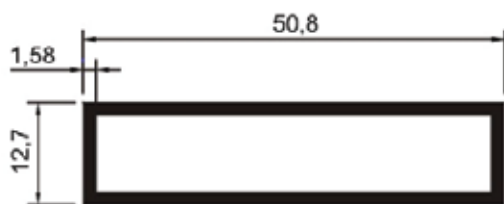

MÓVEIS TUBULARES

TG-001
Peso: 0,541kg/m
Embalagem: 5 un.
Tubo retangular maior

SOB CONSULTA