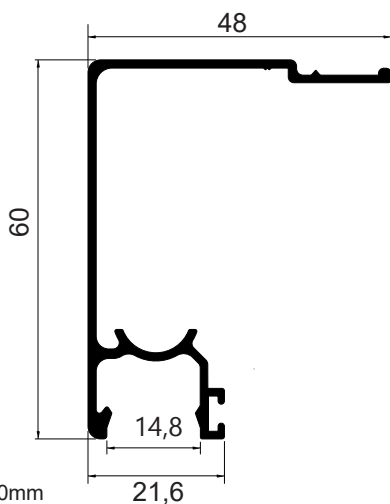

TPE001
 Peso: 0,191 kg/m
 Trilho de embutir/trilho macarrão

PERFIL VIDRAÇARIA 10MM

BX-013
 Peso: 0,803kg/m
 Embalagem: 4 un.
 Superior para vidro 10mm

SOB
CONSULTA

BX-014
 Peso: 0,260kg/m
 Embalagem: 2 un.
 Capa para vidro 10mm

BX-052
 Peso: 0,665kg/m
 Embalagem: 4 un.
 Superior para vidro 10mm

SOB
CONSULTA

BX-051
 Peso: 0,278kg/m
 Embalagem: 2 un.
 Capa para vidro 10mm

SOB
CONSULTA

BX-056
 Peso: 0,600kg/m
 Embalagem: 2 un.
 Superior para vidro 10mm