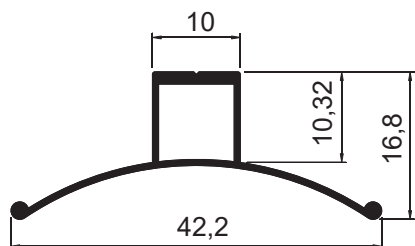

SOB
CONSULTA

PUXADORES

MV-063
 Peso: 0,438kg/m
 Embalagem: 10 un.
 Puxador gola com encaixe 18mm

SOB
CONSULTA

MV-052
 Peso: 0,252g/m
 Embalagem: 10 un.
 Puxador com encaixe 15mm

SOB
CONSULTA

MV-054
 Peso: 0,173kg/m
 Embalagem: 10 un.
 Puxador concha