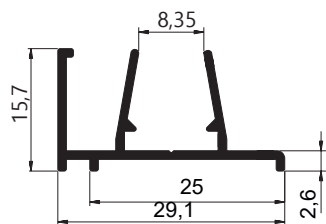

ISU012
Peso: 0,493 kg/m
Marco lateral 3 folhas

ISU228
Peso: 0,721 kg/m
Marco inferior

(DIFERENÇA DO PISO INT. E PISO EXT.
APROXIMADAMENTE 4cm)

LINHA SUP2 5/90°

ISU008 (SIMILAR SU-291)
Peso: 0,229 kg/m
Complemento / Marco lateral