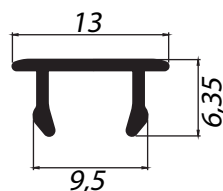

SOB CONSULTA

SOB CONSULTA

SOB CONSULTA

SOB CONSULTA

PERFIL VIDRAÇARIA 8MM

BX-011
 Peso: 0,199kg/m
 Embalagem: 4 un.
 Perfil de união (cadeirinha)

SOB
CONSULTA

BX-039
 Peso: 0,0142kg/m
 Embalagem: 4 un.
 Perfil de união (cadeirinha)