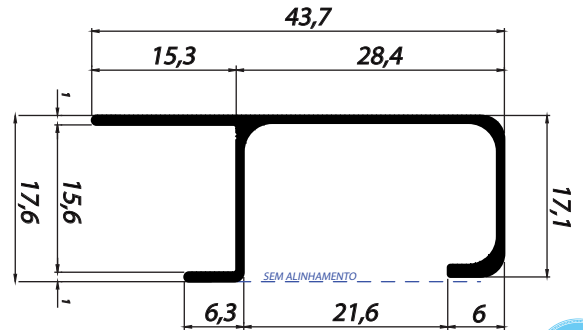

MV-086
Peso: 0,225kg/m
Embalagem: 8un.
Puxador duplo 15mm

SOB CONSULTA