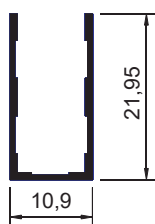

BX-007
Peso: 0,122kg/m
Embalagem: 8 un.
Baguete U fixo box vidro 8mm (cavalinho)