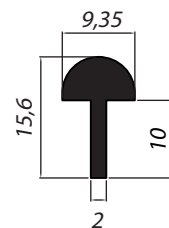

LINHA 32

ILG158
Peso: 0,918 kg/m

ILG002
Peso: 0,629 kg/m

ILG026
Peso: 0,165 kg/m

ILG111
Peso: 0,100 kg/m
Click p/ perfis: ILG159, ILG116, ILG157 e TLG160

IBG057
Peso: 0,178 kg/m

ILG028
Peso: 0,445 kg/m

ILG157
Peso: 0,255 kg/m