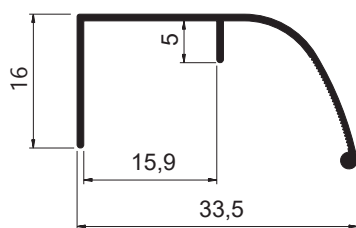

MV-055
Peso: 0,147kg/m
Embalagem: 12 un.
Puxador curvado 15mm

SOB
CONSULTA