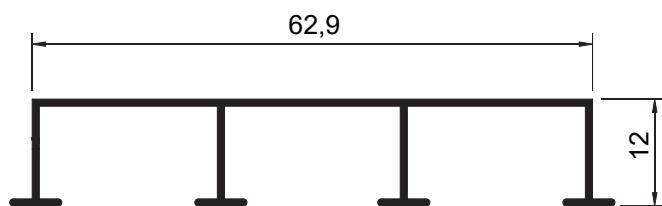

TC-009
Peso: 0,257kg/m
Embalagem: 6 un.
Trilho quadruplo

SOB
CONSULTA