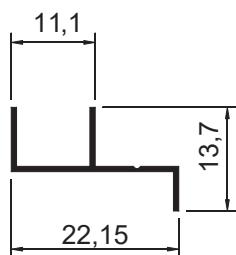

DIVERSOS

Conexão - CONT
Trava tela - TRAVAT
Guarnição maciça - GUA006
Rolo de tela 1,22x30,5m - TEL122

(Acessórios e tela disponíveis
consulte nossos vendedores)

SOB
CONSULTA

SOB
CONSULTA