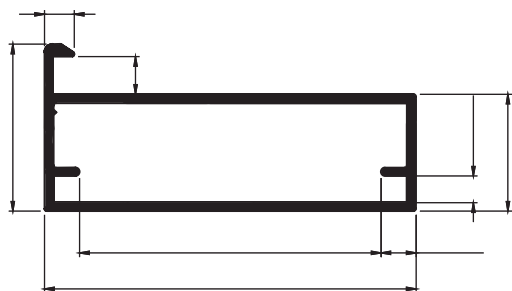

DS-066
 Peso: 0,390kg/m
 Embalagem: 8 un.
 Moldura acabamento largo para vidro 6mm

SOB CONSULTA

MV-066
 Peso: 0,410kg/m
 Embalagem: 8 un.
 Moldura para vidro 5mm

SOB CONSULTA

MOLDURAS

MV-092
 Peso: 0,394kg/m
 Embalagem: 6 un.
 Moldura acabamento minimalista para vidro 4mm