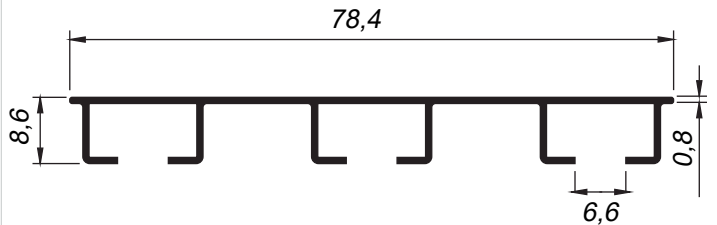

TC-013
Peso: 0,333kg/m
Embalagem: 10 un.
Trilho deslizante triplo

SOB CONSULTA