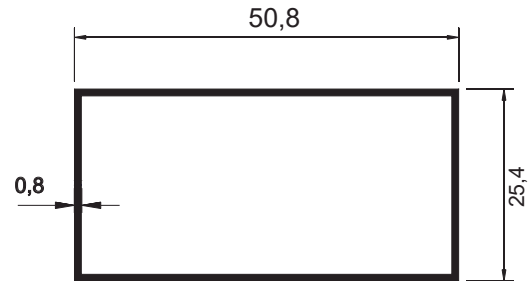

TUBOS

TG-019
Peso: 0,146kg/m
Embalagem: 6 un.
Tubo retangular 1/2"x1"x0,7mm

TG-012
Peso: 1,250kg/m
Embalagem: 4 un.
Tubo retangular 3"x1.1/2"x2mm com raio

TG-017
Peso: 0,823kg/m
Embalagem: 2 un.
Tubo retangular 3"x1.1/2"x1,3mm