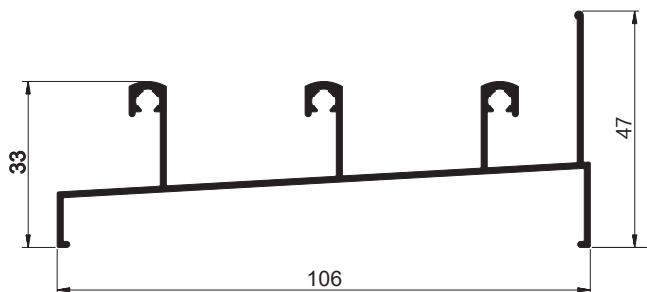

ISU008 (SIMILAR SU-291)
Peso: 0,229 kg/m
Complemento / Marco lateral

ISU014
Peso: 0,609 kg/m
Marco lateral correr - 3 folhas

ISU011
Peso: 0,922 kg/m
Marco inferior