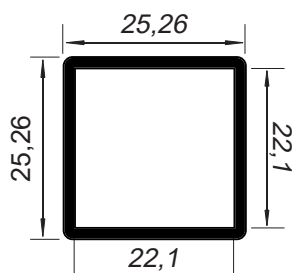

TQ-007
Peso: 0,390kg/m
Embalagem: 10 un.
Tubo quadrado com raio

SOB CONSULTA

MV-097
Peso: 0,420kg/m

MV-096
Peso: 0,335kg/m

MV-097
Peso: 0,420kg/m

AQUARELA

ALUMÍNIO E COMPONENTES

IMPLEMENTOS RODOVIÁRIOS