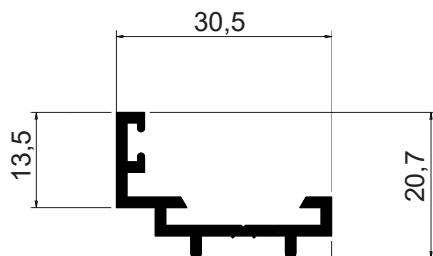

LINHA SUP 25/90°

ISU111
Peso: 0,554 kg/m
Montante da folha

ISU227
Peso: 0,617 kg/m
Travessa central da folha

ISU225
Peso: 1,000 kg/m
Marco inferior

ISU086
Peso: 0,590 kg/m
Coluna / marco

25-548
Peso: 0,256 kg/m
Complemento de Folha