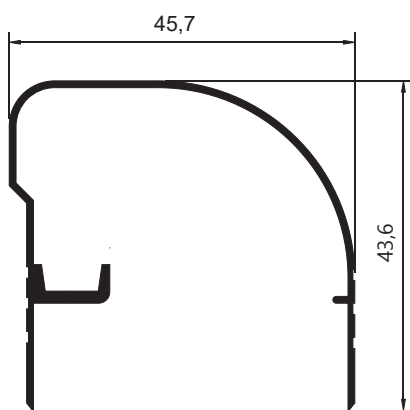

BX-034
 Peso: 0,231kg/m
 Embalagem: 4 un.
 Travessa

PERFIL BOXA CRÍLICO LINHA PRÁTICA (LINHA LEVE)

BX-020
 Peso: 0,441kg/m
 Embalagem: 8 un.
 Trilho superior

BX-026
 Peso: 0,478kg/m
 Embalagem: 4 un.
 Trilho superior duplo