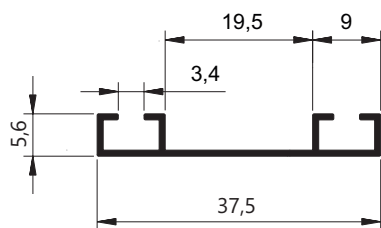

TM-007
Peso: 0,150kg/m
Embalagem: 8 un.
Perfil trilho inferior sem aba

SOB CONSULTA