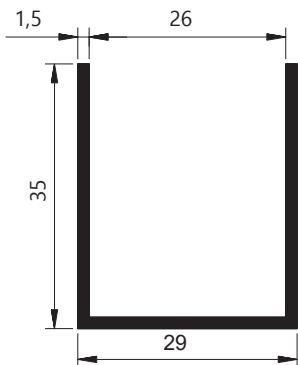

PORTAS E PORTÕES

DS-061
Peso: 0,425kg/m
Embalagem: 8 un.
Perfil U

SOB CONSULTA