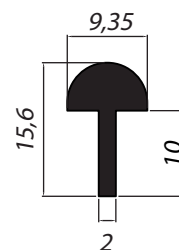

TPE001
 Peso: 0,191 kg/m
 Trilho de embutir/trilho macarrão

PERFIL VIDRAÇARIA 10MM

BX-013
 Peso: 0,803kg/m
 Embalagem: 4 un.
 Superior para vidro 10mm

SOB
CONSULTA

BX-014
 Peso: 0,260kg/m
 Embalagem: 2 un.
 Capa para vidro 10mm