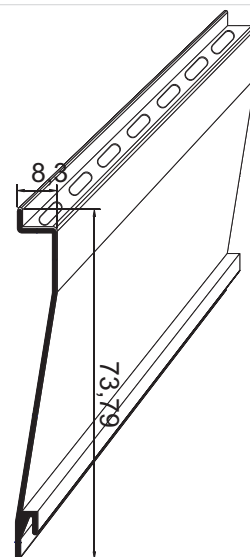

US-280
Peso: 0,247kg/m
Embalagem: 5 un.
Veneziana com ventilação (VZ-024)