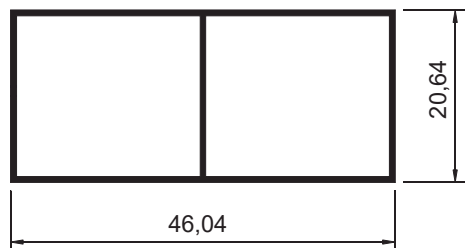

TUBOS / RÉGUAS

TG-009
Peso: 0,320kg/m
Embalagem: 10 un.
Régua bitubular comercial