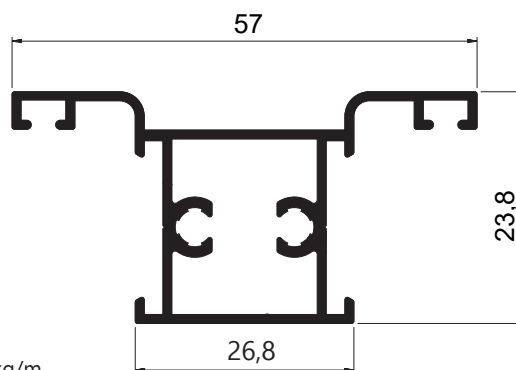

LINHA SUP 25/90°

ISU111
Peso: 0,554 kg/m
Montante da folha

ISU227
Peso: 0,617 kg/m
Travessa central da folha

ISU225
Peso: 1,000 kg/m
Marco inferior

ISU086
Peso: 0,590 kg/m
Coluna / marco

25-548
Peso: 0,256 kg/m
Complemento de Folha