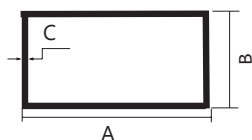

TUBOS RETANGULARES

CÓDIGO	MÍLIMETROS			POLEGADAS			PESO	PACOTE
	A	B	C	A	B	C		
TG-002	25,40	12,70	1,58	1"	1/2"	1/16"	0,311	10 UN.
TG-001	50,80	12,70	1,58	2"	1/2"	1/16"	0,541	5 UN.
TG-007	50,80	25,40	1,50	2"	1"	--	0,662	5 UN.
TG-006	50,80	25,40	0,90	2"	1"	--	0,383	10 UN.
TG-013	101,60	50,80	1,3	4"	2"	--	1,341	2 UN.
TG-017	76,2	38,1	1,3	--	--	--	0,823	
TG-018	50,80	25,40	0,80	2"	1"	--	0,383	6 UN.
TG-019	25,4	12,7	0,7	--	--	--	0,146	
TG-023	50,8	12,7	0,85	--	--	--	0,298	
TG-024	50,8	95,25	1,4-	--	--	-1	,140	2 UN.
TG-010	50,8	12,7	0,9	2"	1/2"	--	0,330	10 UN.