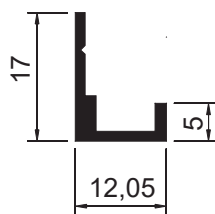

TJ-005
Peso: 0,170kg/m
Embalagem: 10 un.
Trilho J para rolamento

SOB CONSULTA