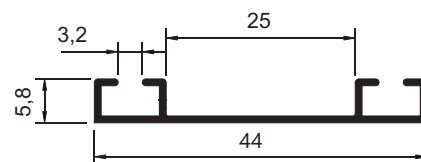

SOB CONSULTA

TM-004
Peso: 0,218kg/m
Embalagem: 8 un.
Perfil inferior com aba

TM-007
Peso: 0,150kg/m
Embalagem: 8 un.
Perfil trilho inferior sem aba

SOB CONSULTA

TM-003
Peso: 0,170kg/m
Embalagem: 8 un.
Perfil inferior sem aba