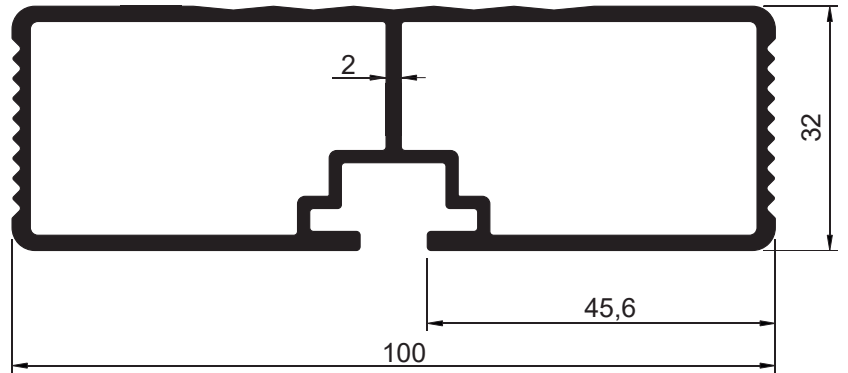

DS-105
Peso: 1,636 kg/m
Protetor lateral

SOB CONSULTA