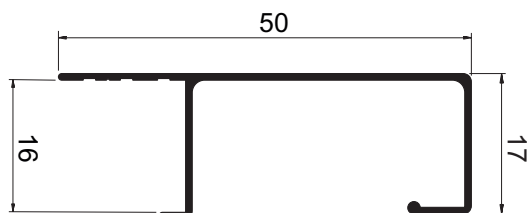

MV-034
Peso: 0,243kg/m
Embalagem: 12 un.
Puxador duplo BP 15mm