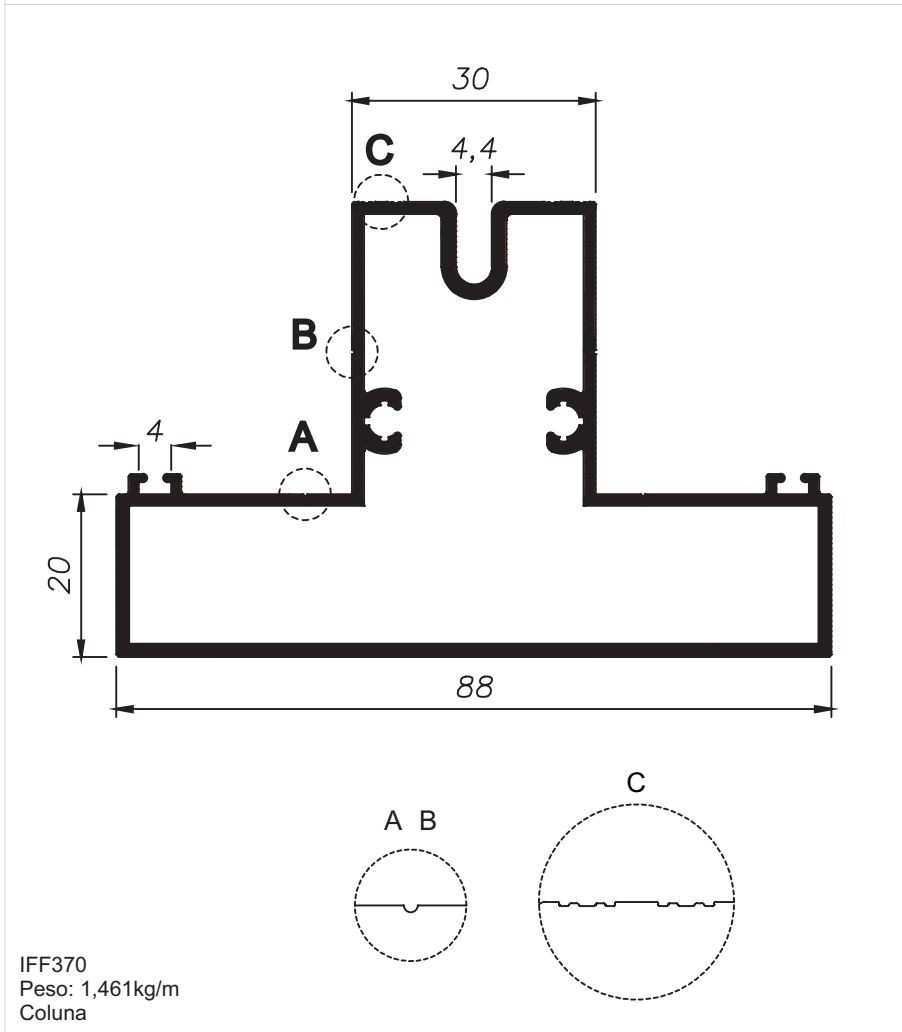

FACHADA FAST