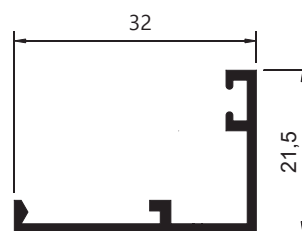

PERFIL VIDRAÇARIA 10MM

TP-012
Peso: 0,888kg/m
Embalagem: 2 un.
Trilho stanley