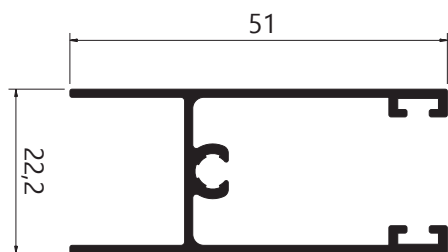

ISU187
Peso: 0,485 kg/m
Largura da folha veneziana