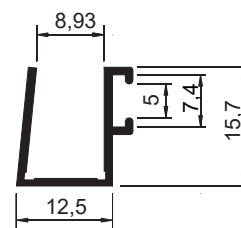

BX-012
Peso: 0,160kg/m
Embalagem: 4 un.
Transpasse para vidro 10mm