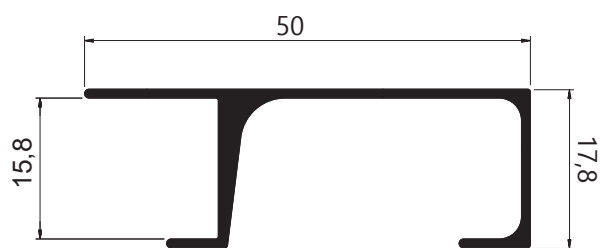

PUXADORES

MV-059
Peso: 0,340kg/m
Embalagem: 8 un.
Puxador com encaixe 15mm

fosca - 11585
(Ponteira disponível
consulte nossos vendedores)