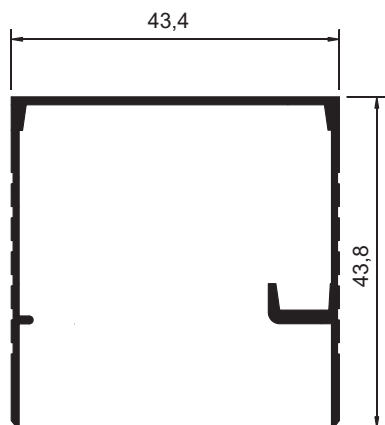

BX-020
Peso: 0,441kg/m
Embalagem: 8 un.
Trilho superior