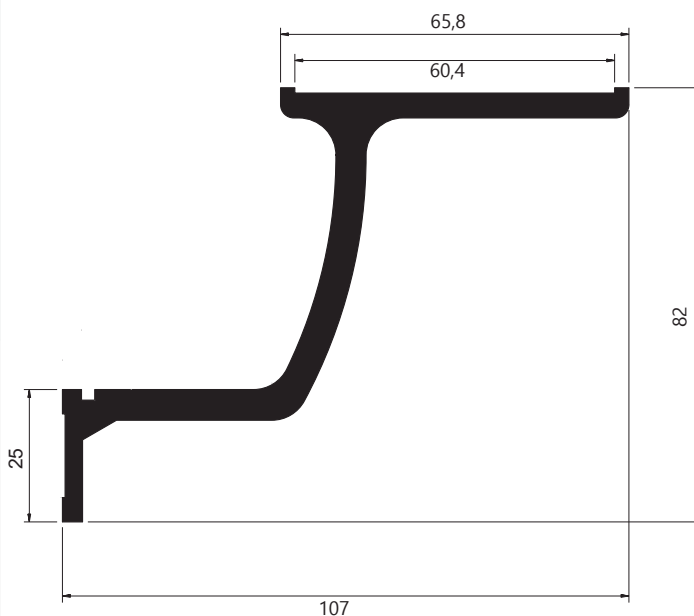

DS-070
Peso: 2,751kg/m
Embalagem: 2 un.
Suporte para corrimão

SOB CONSULTA