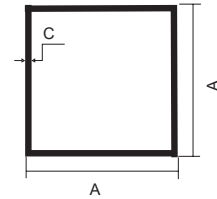

TUBOS QUADRADOS

CÓDIGO	MÍLIMETROS		POL.		PESO	PACOTE
	A	C	A	A		
TQ-009	9,53	0,90	3/8"		0,097	30 UN.
TQ-017	12,70	0,80	½"		0,108	
TQ-008	12,70	0,90	½"		0,121	30 UN.
TQ-021	25,4	0,9	1"		0,250	10 UN.
TQ-002	25,40	1,58	1"		0,430	10 UN.
TQ-013	33,00	1,20	--		0,460	10 UN.
TQ-012	38,10	1,10	1" ½"		0,462	10 UN.
TQ-005	38,10	1,58	1" ½"		0,654	4 UN.
TQ-006	50,80	1,50	2"		0,890	6 UN.
TQ-011	50,80	1,15	2"		0,651	4 UN.
TQ-016	38,00	--	--		0,318	
TQ-015	50,80	1,10	2"		0,621	4 UN.
TQ-020	101,6	1,65	4"		1,930