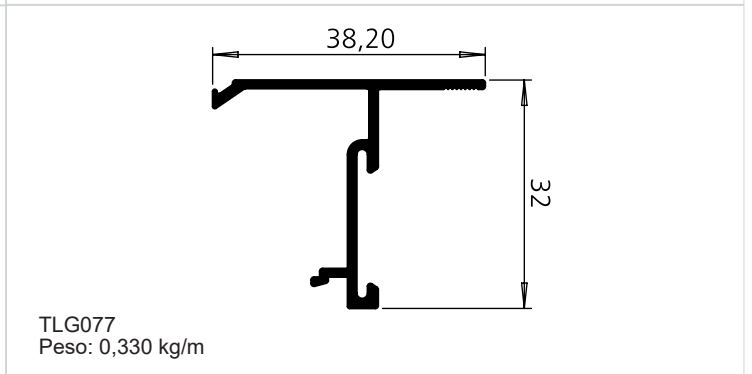

TLG020
Peso: 1,116 kg/m
Embalagem Especial

SOB CONSULTA

LINHA 32

TLG070
Peso: 2,273 kg/m

TLG160
Peso: 2,000 kg/m

TLG072
Peso: 1,250 kg/m

LINHA 32

AQUARELA