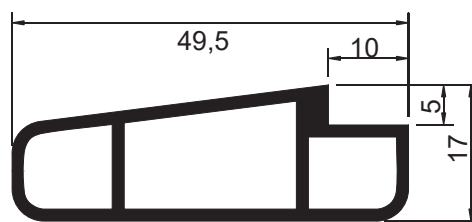

EDIÇÃO
2022
AGOSTO

MÓVEIS TUBULARES

MV-001
Peso: 0,570kg/m
Embalagem: 10 un.
Tubo elíptico maior

MV-002
Peso: 0,770kg/m
Embalagem: 5 un.
Tubo elíptico com alma

SOB CONSULTA

MV-005
Peso: 0,393kg/m
Embalagem: 10 un.
Tubo elíptico menor