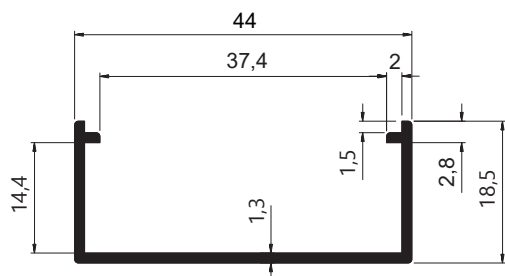

CG-079
Peso: 0,302kg/m
Embalagem: 5 un.
Travessa para gradil

SOB CONSULTA