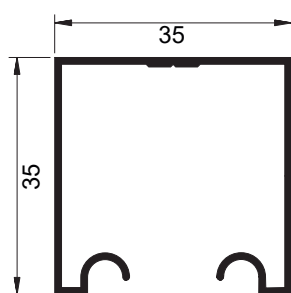

TP-010
Peso: 0,390kg/m
Embalagem: 5 un.
Pantográfico abaulado