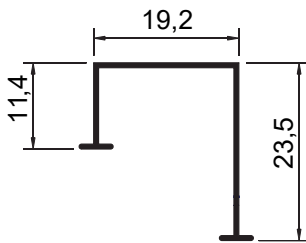

TC-004
Peso: 0,111kg/m
Embalagem: 10 un.
Trilho duplo especial

SOB
CONSULTA