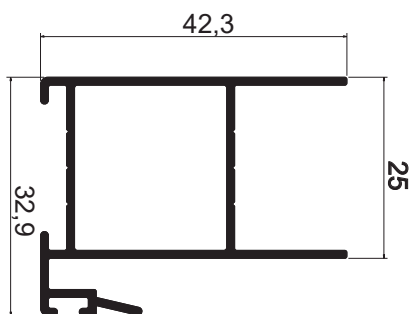

LINHA SUP 25/90°

ISU039
Peso: 0,510 kg/m
Altura da folha com bagueete

ISU280
Peso: 0,955kg/m
Altura da folha c/ puxador

ISU041
Peso: 0,517 kg/m
Montante mão-de-amigo

ISU040
Peso: 0,505 kg/m
Montante mão-de-amigo

ISU049
Peso: 1,026kg/m
Embalagem Especial
Montante mão-de-amigo (4,60m)

ISU047
Peso: 1,009kg/m
Embalagem Especial
Montante mão-de-amigo (4,60m)

ISU053
Peso: 0,448 kg/m
Largura da folha com bagueete

ISU069
Peso: 0,548 kg/m
Montante mão-de-amigo

LINHA SUP 25/90°

ISU070
Peso: 0,530 kg/m
Montante mão-de-amigo

ISU068
Peso: 0,510 kg/m
Montante folha veneziana

ISU187
Peso: 0,485 kg/m
Largura da folha veneziana

ISU279
Peso: 0,533 kg/m
Batente da porta

ISU079
Peso: 0,320 kg/m
Marco Maxm-Ar