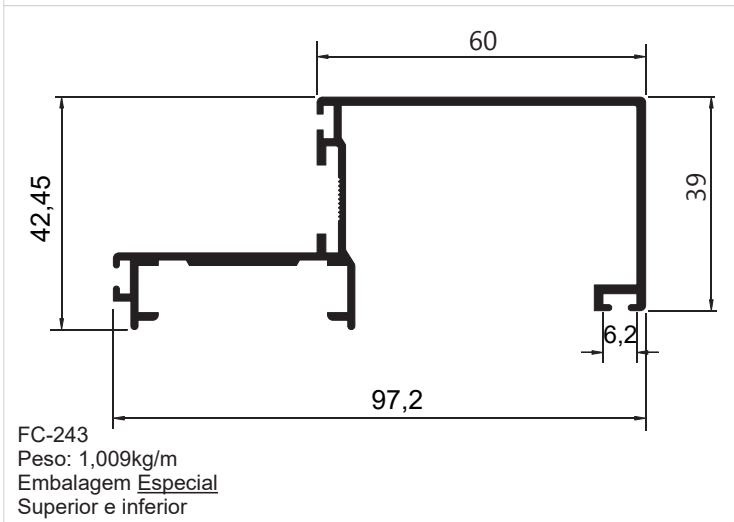

FACHADA PV 2