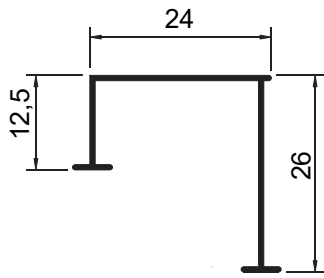

TC-002
Peso: 0,152kg/m
Embalagem: 10 un.
Trilho duplo