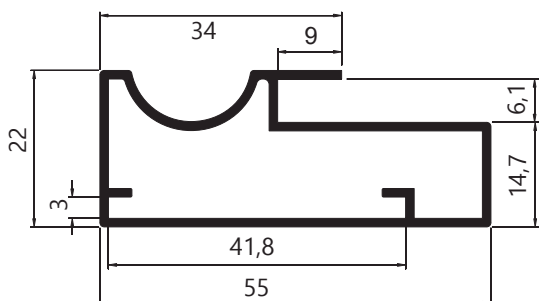

DS-018
Peso: 0,600kg/m
Embalagem: 6 un.
Moldura puxador tubular para vidro 6mm (Esquadreta de fixação disponível consulte nossos vendedores)