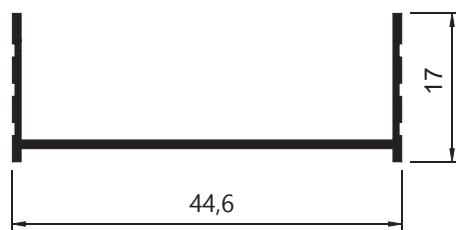

BX-029
 Peso: 0,431kg/m
 Embalagem: 4 un.
 Trilho superior redondo

BX-030
 Peso: 0,554kg/m
 Embalagem: 4 un.
 Trilho superior duplo

TR-019
 Peso: 0,129kg/m
 Embalagem: 10 un.
 Tubo ½" porta toalha

BX-032
 Peso: 0,252kg/m
 Embalagem: 4 un.
 Trilho inferior E