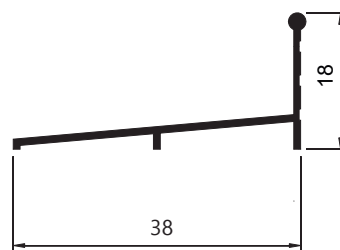

BX-025
Peso: 0,157kg/m
Embalagem: 4 un.
Trilho inferior L