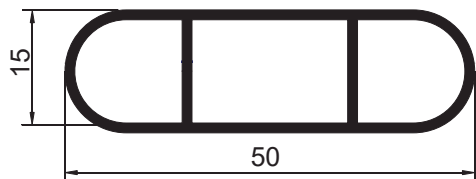

MV-003
Peso: 0,473kg/m
Embalagem: 5 un.
Tubo oblongo maior