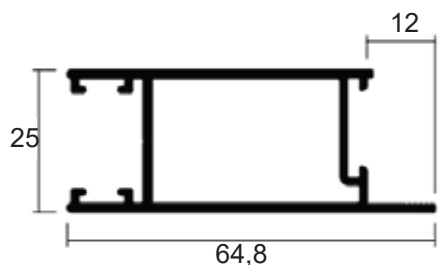

SOB
 CONSULTA

US-282
 Peso: 0,280kg/m
 Veneziana com ventilação (VZ-023)

LINHA SUP 25/90°

ISU-242
Peso: 0,732 kg/m

ISU-243
Peso: 0,700 kg/m

ISU-245
Peso: 0,725 kg/m

TSU-281
Peso: 1,118 kg/m

ISU-085
Peso: 0,501 kg/m