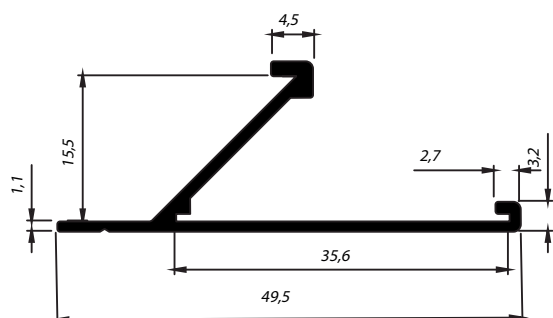

MV-087
Peso: 0,275kg/m
Embalagem: 8 un.
Puxador cava com encaixe 15mm