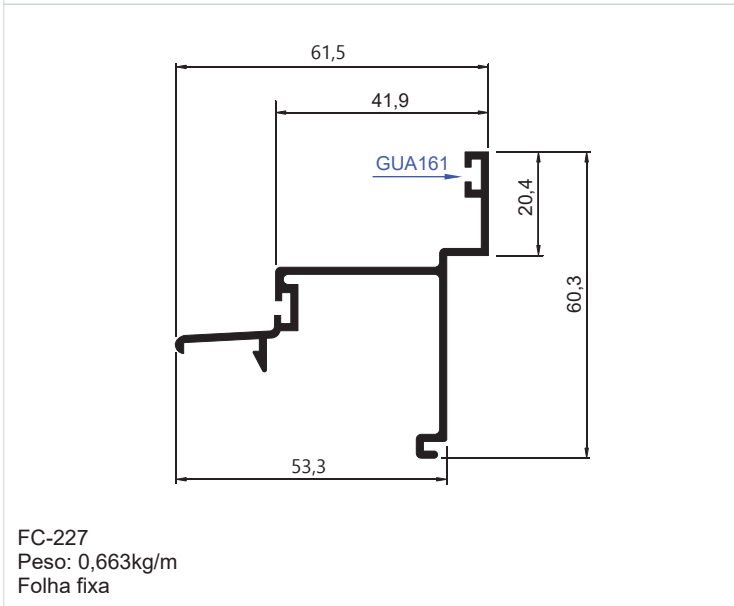

FACHADA PV 2