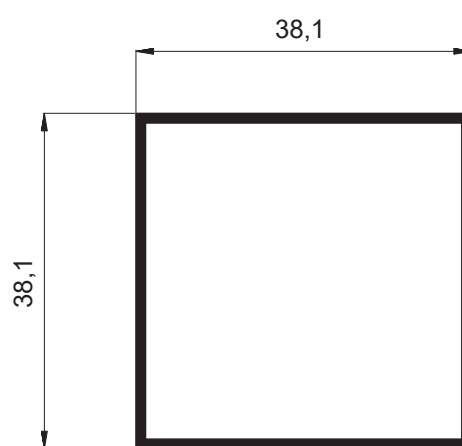

SOB
CONSULTA

TQ-017
Peso: 0,108kg/m
Tubo quadrado 1/2"x0,8mm

SOB
CONSULTA

TQ-016
Peso: 0,318kg/m
Tubo quadrado 1 1/2"x0,7mm

SOB
CONSULTA

TQ-012
Peso: 0,462kg/m
Embalagem: 10un.
Tubo quadrado 1 1/2"x1,1mm

SOB
CONSULTA