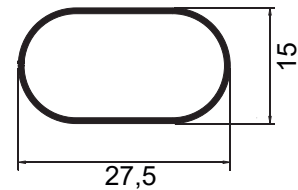

MV-031
Peso: 0,148kg/m
Embalagem: 10 un.
Tubo cabideiro oblongo liso