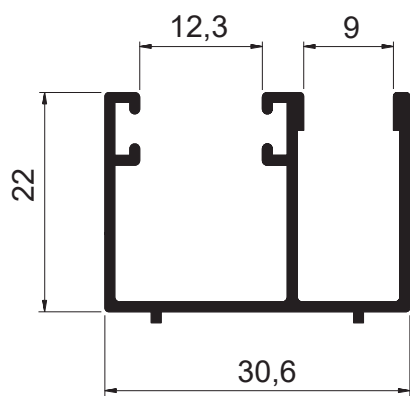

BX-049
Peso: 0,326kg/m
Embalagem: 4 un.
Inferior para vidro 8mm

TPE001
Peso: 0,191 kg/m
Trilho de embutir/trilho macarrão