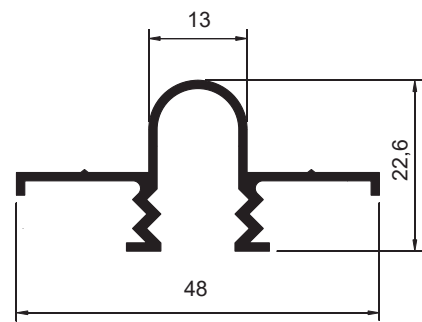

DS-017
Peso: 0,363kg/m
Embalagem: 10 un.
Trilho inferior para portão

SOB CONSULTA