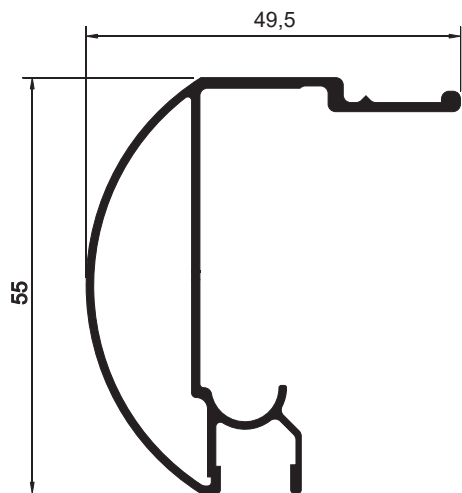

TP-015
 Peso: 0,983kg/m
 Embalagem: 2 un.
 Trilho stanley reforçado

TP-012
 Peso: 0,888kg/m
 Embalagem: 2 un.
 Trilho stanley

BX-066
 Peso: 0,825kg/m
 Trilho inferior deslizante triplo

BX-065
 Peso: 0,487kg/m
 Trilho inferior deslizante duplo

BX-058
 Peso: 0,179kg/m
 Embalagem: 4 un.
 Transpasse para vidro 10mm

BG-009
 Peso: 0,163kg/m
 Embalagem: 20 un.
 Baguete inferior para vidro 10mm

BX-038
 Peso: 0,252kg/m
 Embalagem: 20 un.
 Inferior para o baguete de vidro 10mm

PERFIL BOX VIDRO TEMPERADO 8MM

BX-001
 Peso: 0,590kg/m
 Embalagem: 4 un.
 Trilho superior box vidro 8mm

BX-002
 Peso: 0,226kg/m
 Embalagem: 4 un.
 Capa superior box vidro 8mm

BX-004
 Peso: 0,250kg/m
 Embalagem: 4 un.
 Guia inferior box vidro 8mm