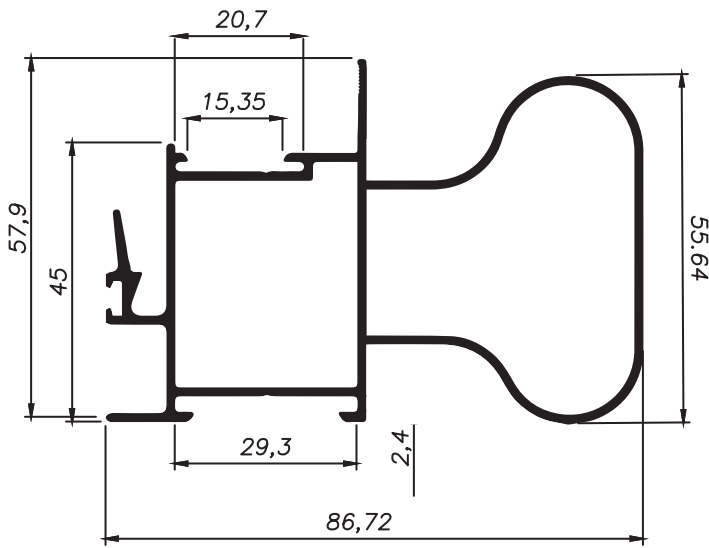

TPE001
Peso: 0,191 kg/m
Trilho de embutir/trilho macarrão

LINHA 32

ILG021
Peso: 1,558 kg/m
Embalagem Especial

(TAMPANYL)
17908

ILG052
Peso: 1,570 kg/m
Embalagem Especial

(TAMPANYL)
17908

ILG056
Peso: 0,584 kg/m