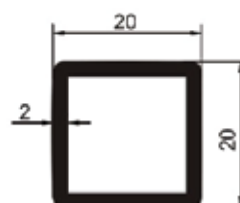

TQ-007
Peso: 0,390kg/m
Embalagem: 10 un.
Tubo quadrado com raio

SOB CONSULTA

MV-097
Peso: 0,420kg/m

MV-096
Peso: 0,335kg/m

MV-097
Peso: 0,420kg/m

AQUARELA

ALUMÍNIO E COMPONENTES

IMPLEMENTOS RODOVIÁRIOS