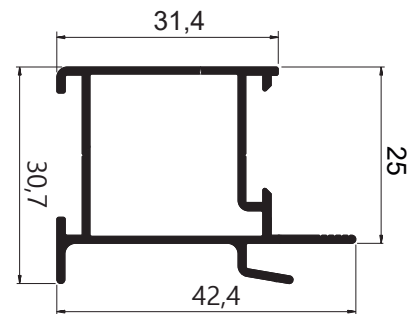

ISU006
Peso: 0,942 kg/m
Marco

ISU108
Peso: 0,125 kg/m
Complemento Veziziana

LINHA SUP 25/90°

ISU121
Peso: 1,434 kg/m
Marco superior - 4 folhas

ISU122
Peso: 1,349 kg/m
Marco inferior - 4 folhas

ISU123
Peso: 0,797 kg/m
Marco lateral - 4 folhas

LINHA SUP 25/90°

ISU039
Peso: 0,510 kg/m
Altura da folha com bagueete

ISU280
Peso: 0,955kg/m
Altura da folha c/ puxador

ISU041
Peso: 0,517 kg/m
Montante mão-de-amigo

ISU040
Peso: 0,505 kg/m
Montante mão-de-amigo