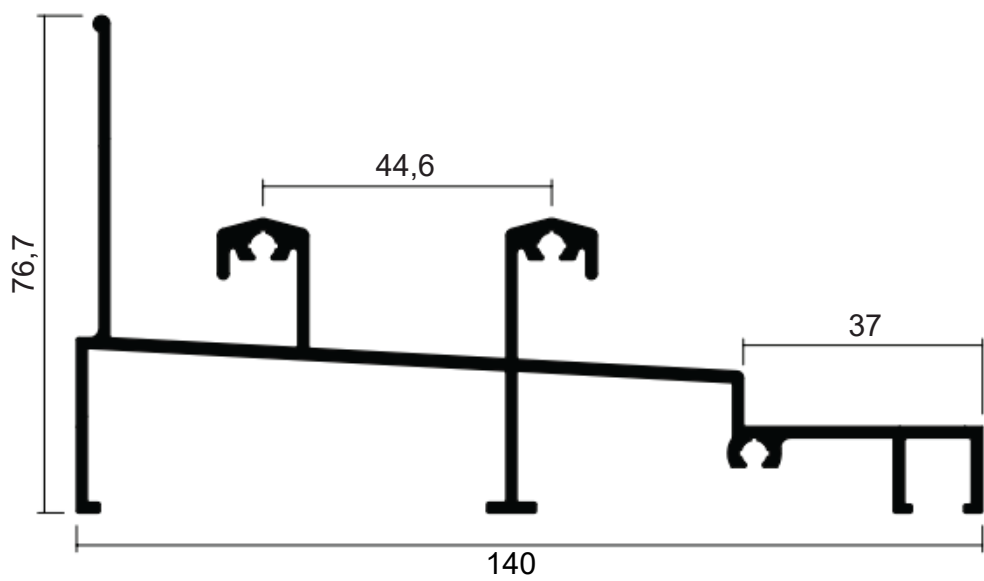

ALUMÍNIO E COMPONENTES

ESQUADRIA
INTEGRADAM N

EDIÇÃO
2022
AGOSTO

LINHA INTEGRADA

IMN001
Peso: 1,199 kg/m

IMN002
Peso: 0,644 kg/m

IMN003
Peso: 0,941 kg/m

LINHA INTEGRADA