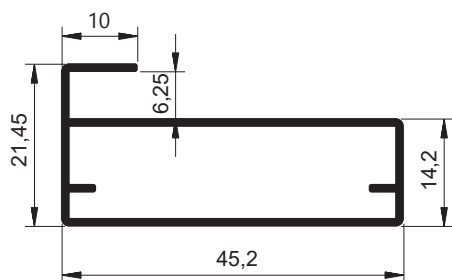

MV-068
 Peso: 0,433kg/m
 Embalagem: 6 un.
 Moldura puxador menor tubular para vidro 6mm

MV-077
 Peso: 0,815kg/m
 Embalagem: 6 un.
 Moldura puxador para vidro 4mm (par: MV-078)

MV-078
 Peso: 0,503kg/m
 Embalagem: 6 un.
 Moldura para vidro 4mm (par: MV-077)