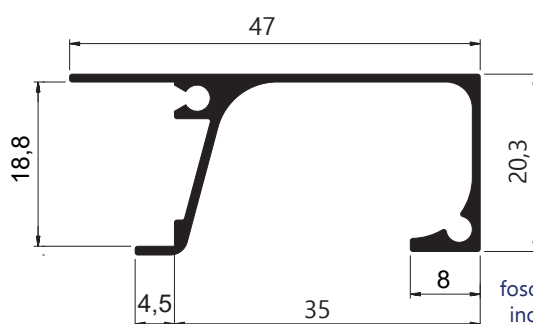

MV-076
Peso: 0,337kg/m
Embalagem: 8 un.
Puxador com encaixe 18mm com olhal

fosca - 14300
inox - 16657
bronze1002 - 16650
(Ponteira disponível
consulte nossos vendedores)