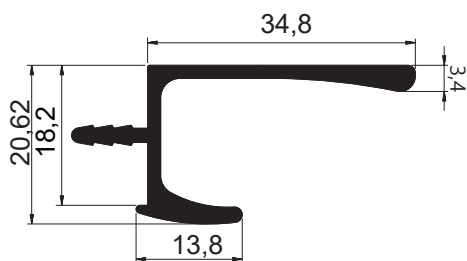

PUXADORES

MV-063
Peso: 0,438kg/m
Embalagem: 10 un.
Puxador gola com encaixe 18mm

SOB
CONSULTA