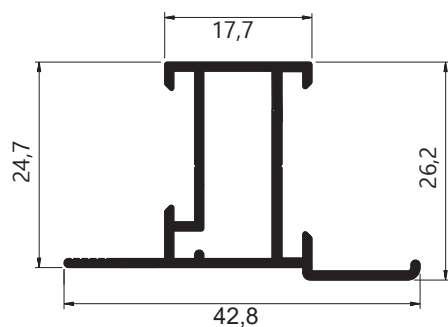

ISU081
Peso: 0,432 kg/m
Montante Maxim-Ar