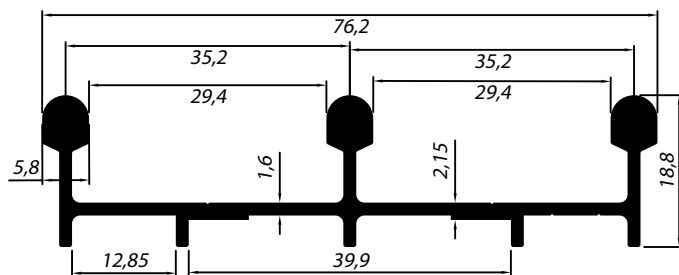

BX-066
Peso: 0,825kg/m
Trilho inferior deslizante triplo