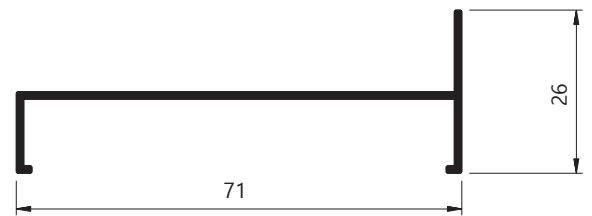

LINHA SUP2 5/90°

ISU003
Peso: 0,496kg/m
Marco lateral 2 folhas

ISU001
Peso: 0,720 kg/m
Marco superior

ISU004
Peso: 0,487 kg/m
Marco bandeira peitoril

ISU007
Peso: 0,373 kg/m
Marco lateral

ISU002
Peso: 0,683 kg/m
Marco inferior