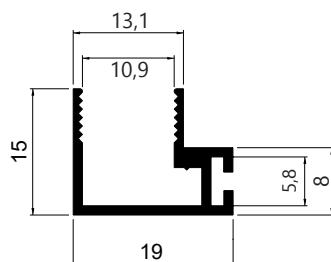

TP-015
 Peso: 0,983kg/m
 Embalagem: 2 un.
 Trilho stanley reforçado

TP-012
 Peso: 0,888kg/m
 Embalagem: 2 un.
 Trilho stanley

BX-066
 Peso: 0,825kg/m
 Trilho inferior deslizante triplo

BX-065
 Peso: 0,487kg/m
 Trilho inferior deslizante duplo