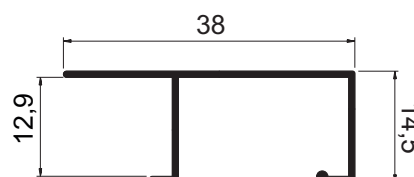

SOB
CONSULTA

MV-015
 Peso: 0,305kg/m
 Embalagem: 8 un.
 Puxador tubular com encaixe 15mm

SOB
CONSULTA

MV-034
 Peso: 0,243kg/m
 Embalagem: 12 un.
 Puxador duplo BP 15mm

MV-046
 Peso: 0,179kg/m
 Embalagem: 12 un.
 Puxador duplo BP 12mm