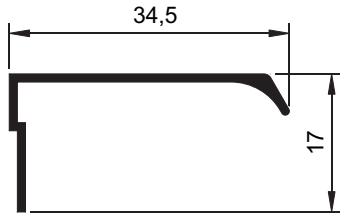

MV-013
Peso: 0,163kg/m
Embalagem: 10 un.
Puxador L