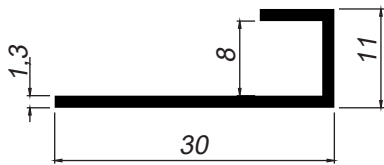

IMPLEMENTOS RODOVIÁRIOS

DS-206
Peso: 0,189 kg/m
Arremate de teto

SOB CONSULTA