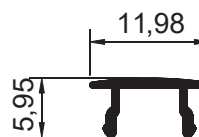

BX-003
Peso: 0,065kg/m
Embalagem: 4 un.
Arremate click box vidro 8mm