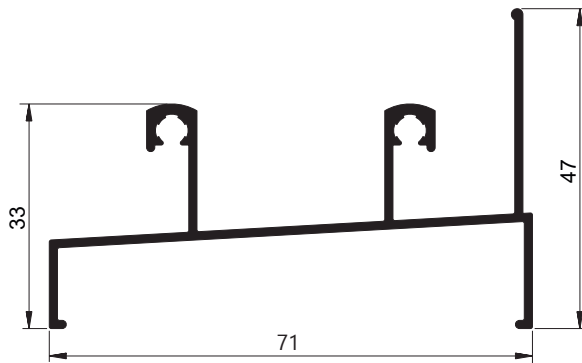

LINHA SUP2 5/90°

ISU003
Peso: 0,496kg/m
Marco lateral 2 folhas

ISU001
Peso: 0,720 kg/m
Marco superior

ISU004
Peso: 0,487 kg/m
Marco bandeira peitoril

ISU007
Peso: 0,373 kg/m
Marco lateral

ISU002
Peso: 0,683 kg/m
Marco inferior