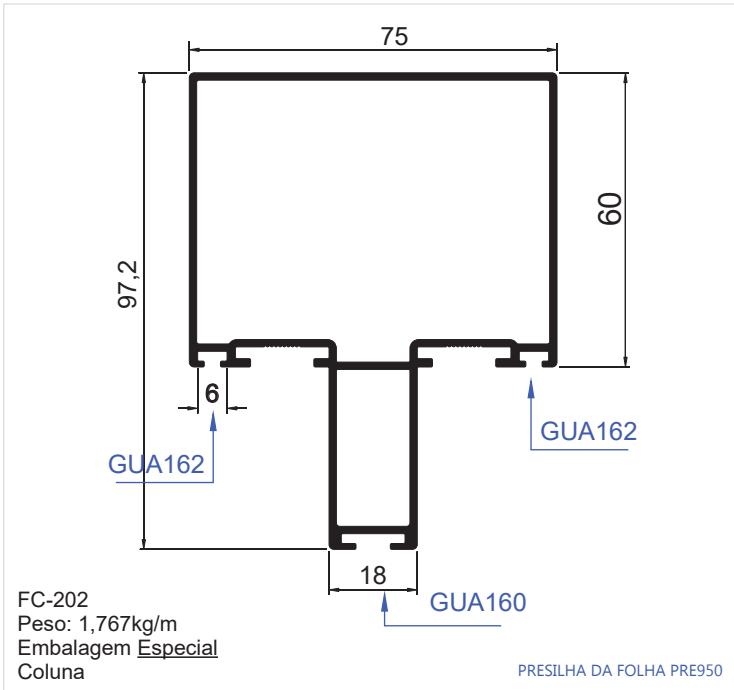

FACHADA PV 2