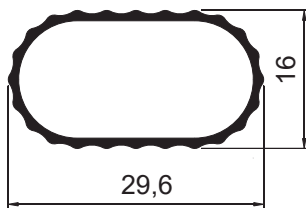

SOB CONSULTA

MV-083
Peso: 0,131kg/m
Tubo cabideiro oblongo estriado

SOB CONSULTA

MV-025
Peso: 0,106kg/m
Embalagem: 20 un.
Tubo cabideiro oblongo menor estriado

SOB CONSULTA

MV-007
Peso: 0,141kg/m
Embalagem: 10 un.
Tubo cabideiro oblongo estriado