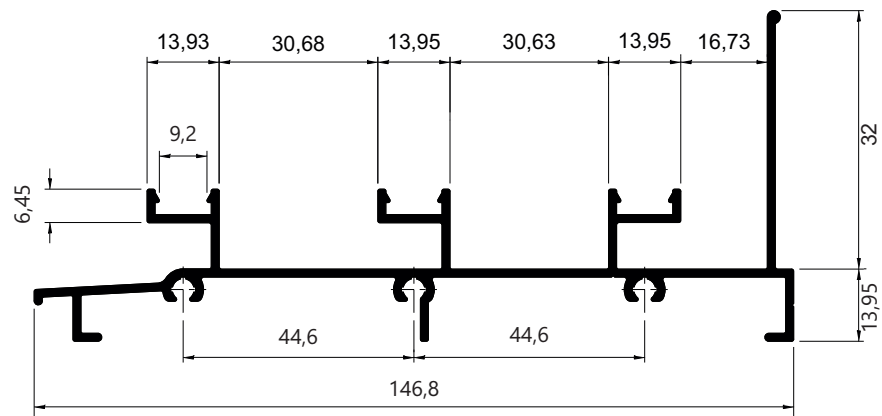

ILG051
Peso: 0,909 kg/m

ILG055
Peso: 0,760 kg/m

LINHA 32

ILG044
Peso: 1,304 kg/m

ILG043
Peso: 0,856 kg/m

ILG159 (ANTIGO ILG047)
Peso: 1,174 kg/m

ILG062
Peso: 1,826 kg/m

ILG116 (ANTIGO ILG066)
Peso: 1,568 kg/m