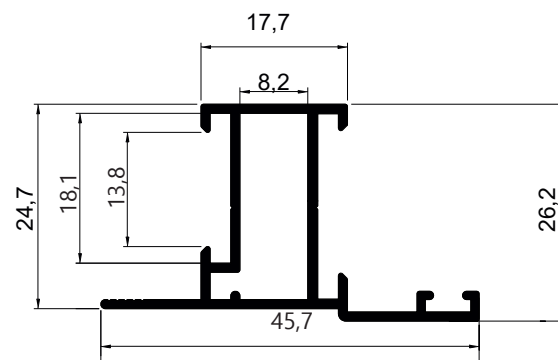

ISU200
Peso: 0,402 kg/m
Travessa da folha