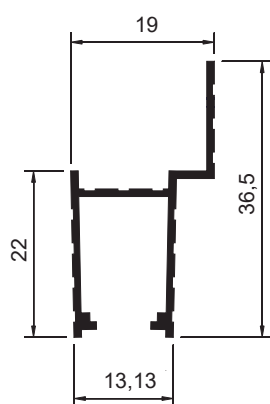

BX-027
Peso: 0,215kg/m
Embalagem: 10 un.
Cadeirinha

SOB CONSULTA

TR-022
Peso: 0,080kg/m
Embalagem: 10 un.
Tubo 3/8" porta toalha

TR-019
Peso: 0,129kg/m
Embalagem: 10 un.
Tubo 1/2" porta toalha