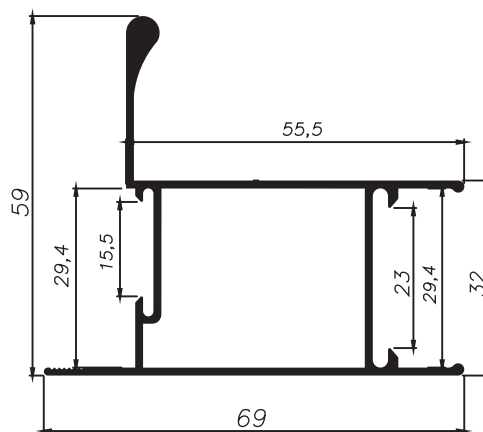

EDIÇÃO
2022
AGOSTO

LINHA 32

ILG048
Peso: 0,923 kg/m

ILG049
Peso: 0,923 kg/m

ILG006
Peso: 0,671 kg/m

ILG162
Peso: 1,109 kg/m

ILG050
Peso: 0,781 kg/m

ILG017
Peso: 0,907 kg/m
Embalagem Especial