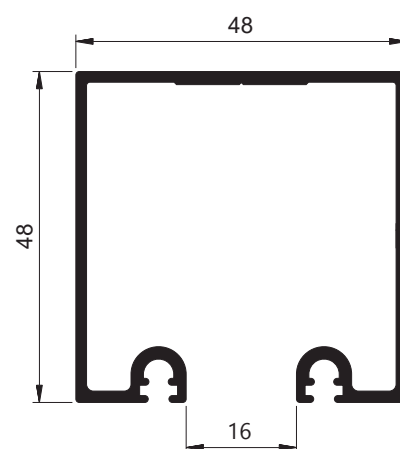

TP-012
Peso: 0,888kg/m
Embalagem: 2 un.
Trilho stanley