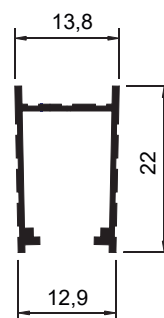

BX-028
Peso: 0,152kg/m
Embalagem: 8 un.
Montante