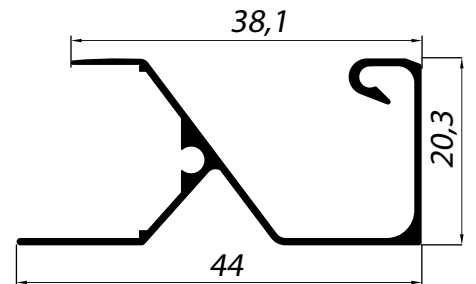

MV-095
Peso: 0,270kg/m