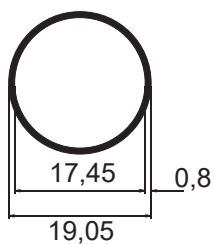

SOB CONSULTA

TRILHO PARA CORTINA

TC-014
 Peso: 0,317kg/m
 Trilho duplo com bandô/sanca

SOB
 CONSULTA

TC-015
 Peso: 0,213kg/m
 Trilho simples com bandô/sanca

SOB
 CONSULTA

TR-047
 Peso: 0,130kg/m
 Trilho redondo menor