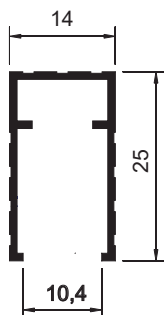

BX-036
Peso: 0,182kg/m
Embalagem: 8 un.
Montante