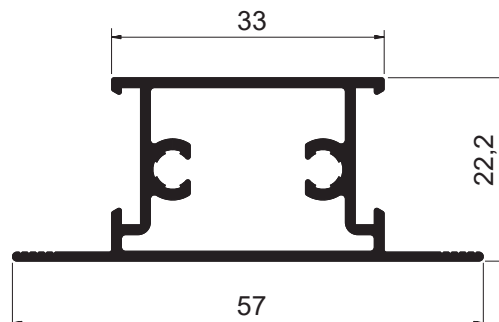

ISU227
Peso: 0,617 kg/m
Travessa central da folha