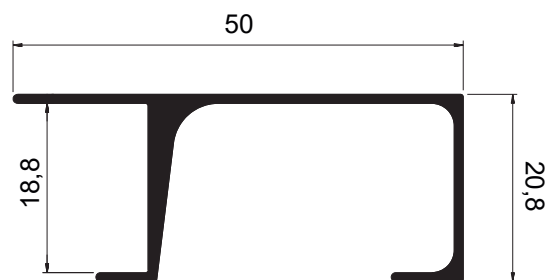

MV-060
Peso: 0,401kg/m
Embalagem: 8 un.
Puxador com encaixe 18mm

fosca - 13452
(Ponteira disponível
consulte nossos vendedores)