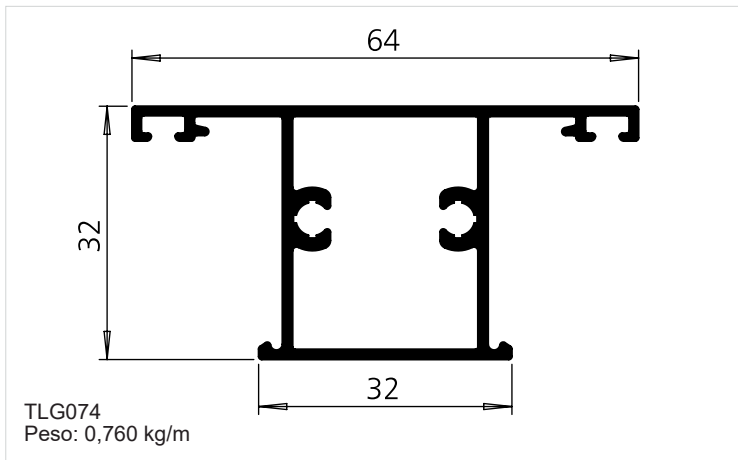

TLG020
Peso: 1,116 kg/m
Embalagem Especial

SOB CONSULTA

LINHA 32

TLG070
Peso: 2,273 kg/m

TLG160
Peso: 2,000 kg/m

TLG072
Peso: 1,250 kg/m

LINHA 32

AQUARELA