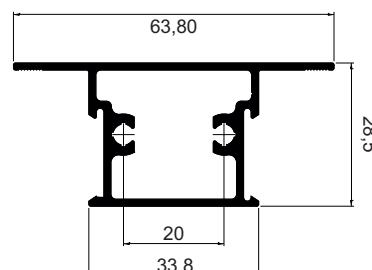

ILG055
Peso: 0,760 kg/m