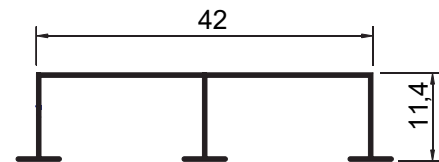

TC-007
Peso: 0,190kg/m
Embalagem: 10 un.
Trilho triplo