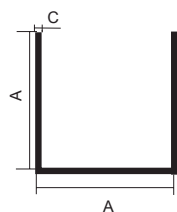

TABELADOS

BAGUETE "U" ABAS IGUAIS

CÓDIGO	MÍLIMETROS		POL.	PESO	PACOTE
	A	C	A		
BG-004	9,53	0,80	3/8"	0,072	30 UN.
BG-003	12,70	1,00	1/2"	0,120	30 UN.
BG-002	15,88	0,90	5/8"	0,123	8 UN.
BG-001	22,23	1,20	7/8"	0,210	10 UN.