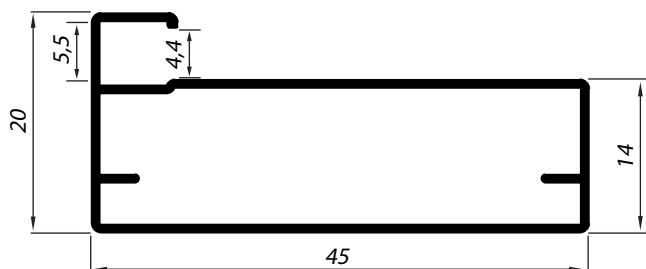

MV-099
Peso: 0,380kg/m
Embalagem: 5 un.
Pantográfico abaulado