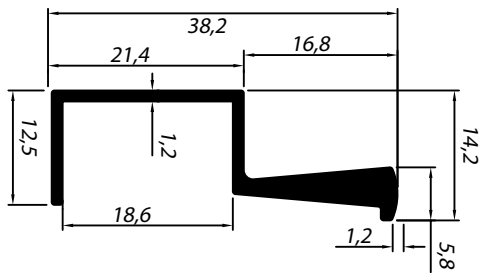

MV-072
 Peso: 0,411kg/m
 Embalagem: 6 un.
 Puxador golf com espiga 15mm

MV-026
 Peso: 0,300kg/m
 Embalagem: 12 un.
 Puxador para moldura de vidro ou MDF 23mm

SOB CONSULTA

MV-090
 Peso: 0,300kg/m
 Embalagem: 8 un.
 Puxador para moldura de vidro ou MDF 20mm