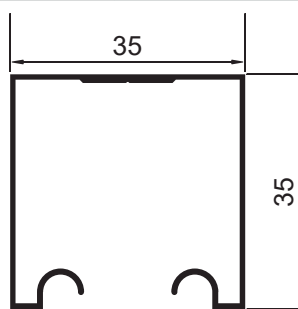

TP-017
Peso: 0,335kg/m
Embalagem: 5 un.
Pantográfico abaulado

SOB CONSULTA