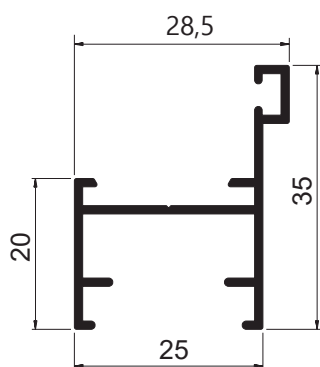

LINHA SUP 25/90°

ISU070
Peso: 0,530 kg/m
Montante mão-de-amigo

ISU068
Peso: 0,510 kg/m
Montante folha veneziana

ISU187
Peso: 0,485 kg/m
Largura da folha veneziana

ISU279
Peso: 0,533 kg/m
Batente da porta

ISU079
Peso: 0,320 kg/m
Marco Maxm-Ar