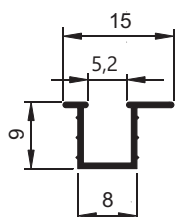

SOB CONSULTA

TM-015
Peso: 0,189kg/m
Embalagem: 8 un.
Perfil trilho inferior com aba

TM-019
Peso: 0,168kg/m
Embalagem: 4 un.
Perfil inferior com aba

SOB CONSULTA

TM-009
Peso: 0,073kg/m
Embalagem: 50 un.
Perfil U com abas desiguais