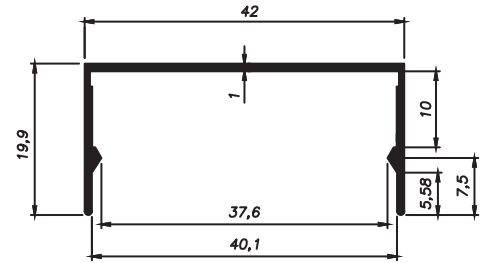

IFC013
Peso: 0,232kg/m
Clique / Capa