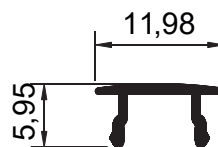

BX-003
Peso: 0,065kg/m
Embalagem: 4 un.
Arremate click 8mm