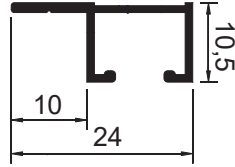

ALUMÍNIO E COMPONENTES

CONSTRUÇÃO CIVIL - DIVERSOS

TRILHOS DE CORTINA - CANTONEIRAS DIVERSAS

TUBOS - RÉGUAS - RODAPÉ - TELA MOSQUITEIRO

EDIÇÃO
2022
AGOSTO

TRILHO PARA CORTINA

TS-001
Peso: 0,158kg/m
Embalagem: 10 un.
Trilho deslizante simples