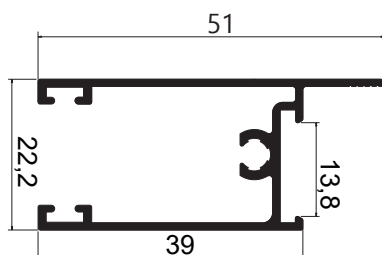

ISU053
Peso: 0,448 kg/m
Largura da folha com bagueete