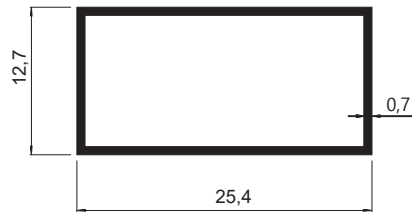

TG-019
Peso: 0,146kg/m
Embalagem: 6 un.
Tubo retangular 1/2"x1"x0,7mm