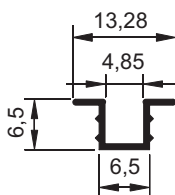

TM-010
Peso: 0,058kg/m
Embalagem: 50 un.
Perfil U com abas iguais

SOB CONSULTA