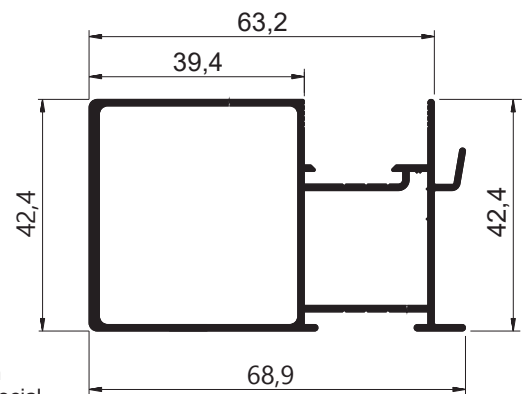

ISU047
Peso: 1,009kg/m
Embalagem Especial
Montante mão-de-amigo (4,60m)