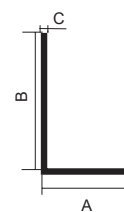

BAGUETE "U" COM ABAS DESIGUAIS

CÓDIGO	MÍLIMETROS			PESO	PACOTE
	A	B	C		
BG-010	39,10	49,80	1,40	0,542	8 UN.