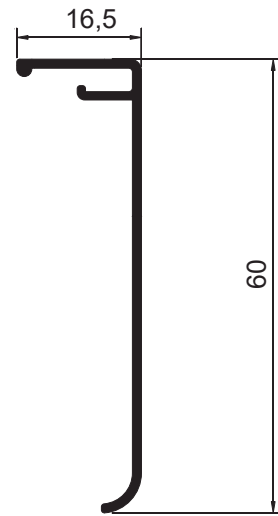

TPE001
 Peso: 0,191 kg/m
 Trilho de embutir/trilho macarrão

PERFIL VIDRAÇARIA 10MM

BX-013
 Peso: 0,803kg/m
 Embalagem: 4 un.
 Superior para vidro 10mm

SOB
CONSULTA

BX-014
 Peso: 0,260kg/m
 Embalagem: 2 un.
 Capa para vidro 10mm