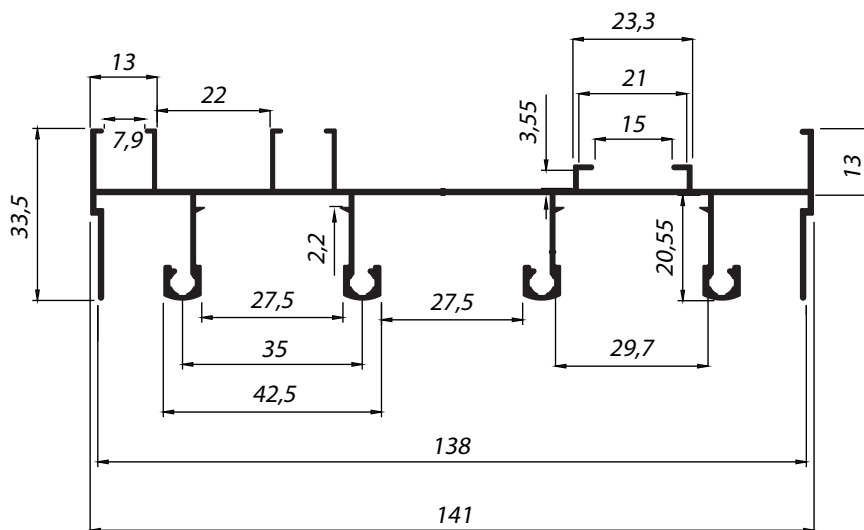

ISU006
Peso: 0,942 kg/m
Marco

ISU108
Peso: 0,125 kg/m
Complemento Veziziana

LINHA SUP 25/90°

ISU121
Peso: 1,434 kg/m
Marco superior - 4 folhas

ISU122
Peso: 1,349 kg/m
Marco inferior - 4 folhas

ISU123
Peso: 0,797 kg/m
Marco lateral - 4 folhas