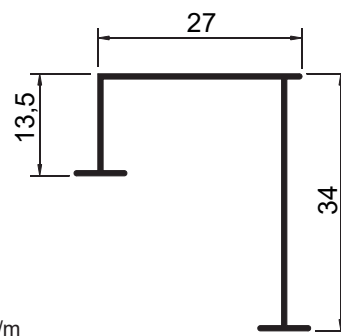

TC-003
Peso: 0,173kg/m
Embalagem: 10 un.
Trilho duplo largo

SOB
CONSULTA