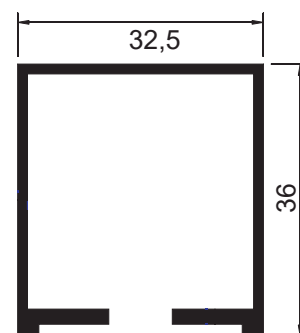

TRILHOS PANTOGRÁFICOS

TP-001
Peso: 0,509kg/m
Embalagem: 5 un.
Pantográfico reto

TP-003
Peso: 0,594kg/m
Embalagem: 5 un.
Pantográfico reto reforçado

TP-004
Peso: 0,700kg/m
Embalagem: 5 un.
Pantográfico reto super