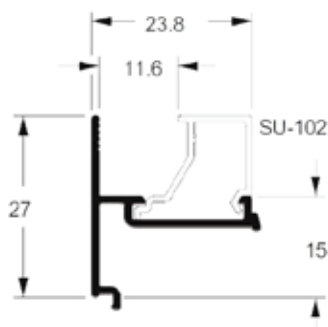

TSU292
Peso: 0,216 kg/m
Inversor de Baguete