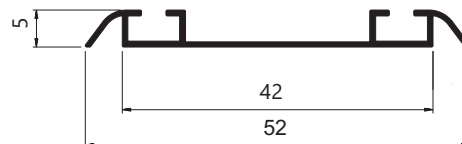

TM-019
Peso: 0,168kg/m
Embalagem: 4 un.
Perfil inferior com aba

SOB CONSULTA