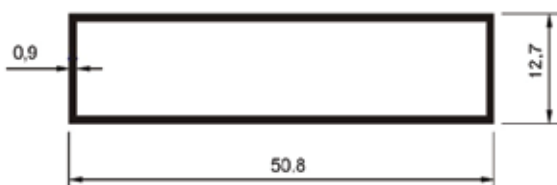

TG-010
Peso: 0,330kg/m
Embalagem: 10 un.
Tubo retangular maior leve