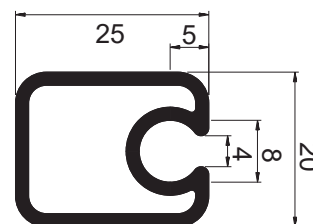

SOB CONSULTA

MV-053
Peso: 0,555kg/m
Embalagem: 10 un.
Tubo retangular tritubular com raio

SOB CONSULTA

DS-087
Peso: 0,800kg/m
Embalagem: 3 un.
Tubo retangular bitubular reforçado com raio

SOB CONSULTA

DS-086
Peso: 0,466kg/m
Embalagem: 6 un.
Travessa retangular com olhal