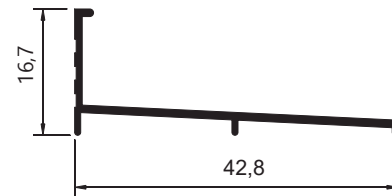

BX-031
Peso: 0,173kg/m
Embalagem: 20 un.
Trilho inferior L