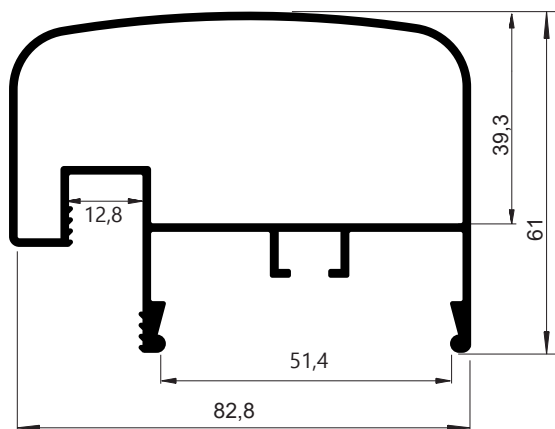

GRADIL / GUARDACORPO

GR-083
Peso: 1,227kg/m
Embalagem: 2 un.
Corrimão quadrado