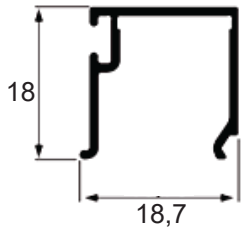

ILG059
Peso: 0,179 kg/m