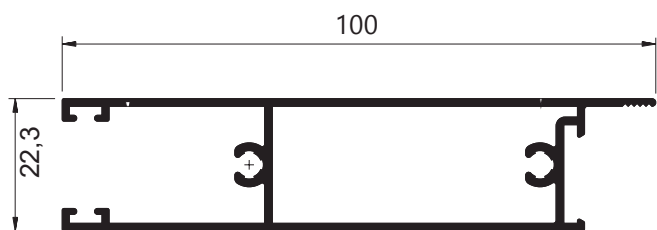

ISU225
Peso: 1,000 kg/m
Marco inferior