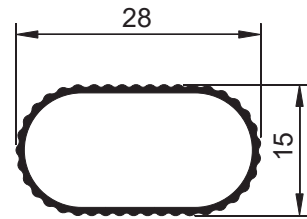

SOB CONSULTA

MV-083
Peso: 0,131kg/m
Tubo cabideiro oblongo estriado

SOB CONSULTA

MV-025
Peso: 0,106kg/m
Embalagem: 20 un.
Tubo cabideiro oblongo menor estriado

SOB CONSULTA

MV-007
Peso: 0,141kg/m
Embalagem: 10 un.
Tubo cabideiro oblongo estriado