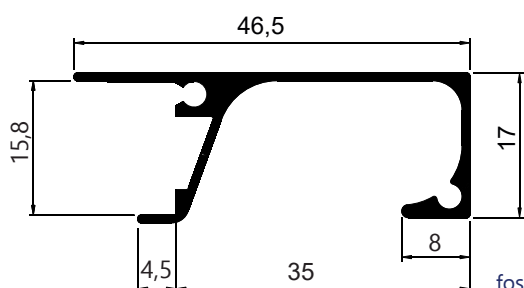

MV-075
Peso: 0,320kg/m
Embalagem: 8 un.
Puxador com encaixe 15mm com olhal

fosca - 14299
inox - 17013
bronze1002 - 16610
(Ponteira disponível
consulte nossos vendedores)