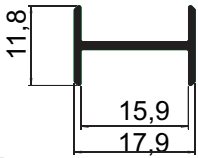

MV-035
Peso: 0,123kg/m
Embalagem: 20 un.
Travessa H para móveis BP

SOB CONSULTA