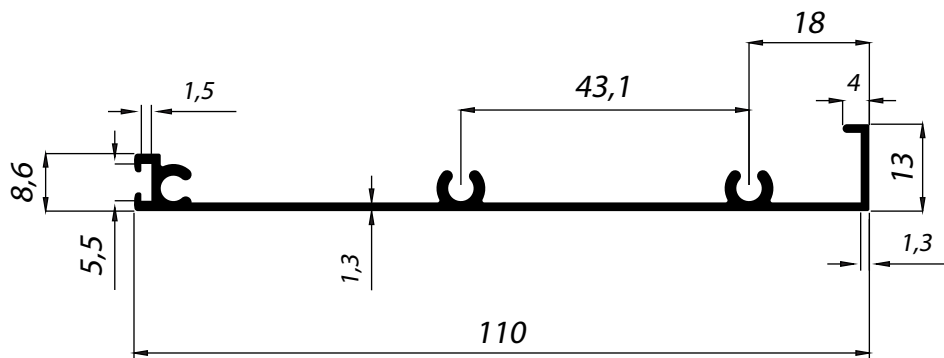

ALUMÍNIO E COMPONENTES

ESQUADRIA
INTEGRADAM N

EDIÇÃO
2022
AGOSTO

LINHA INTEGRADA

IMN001
Peso: 1,199 kg/m

IMN002
Peso: 0,644 kg/m

IMN003
Peso: 0,941 kg/m

LINHA INTEGRADA