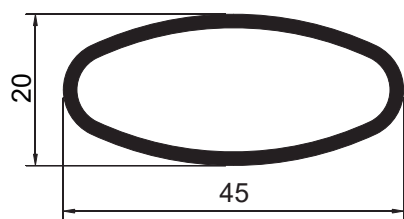

EDIÇÃO
2022
AGOSTO

MÓVEIS TUBULARES

MV-001
Peso: 0,570kg/m
Embalagem: 10 un.
Tubo elíptico maior

MV-002
Peso: 0,770kg/m
Embalagem: 5 un.
Tubo elíptico com alma

SOB CONSULTA

MV-005
Peso: 0,393kg/m
Embalagem: 10 un.
Tubo elíptico menor