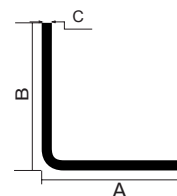

CANTONEIRA COM RAIO

CÓDIGO	MÍLIMETROS			PESO	PACOTE
	A	B	C		
SOL009	56	46	6	1,596	
CL-014	12,70	1/2"	0,80	0,063	10 UN.
CL-012	15,88	5/8"	0,80	0,084	10 UN.
CL-010	19,05	3/4"	0,80	0,088	10 UN.
CL-008	25,40	1"	0,80	0,120	10 UN.