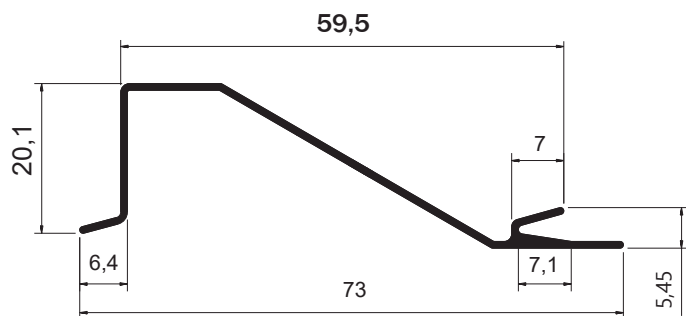

VZ-023
Peso: 0,280kg/m
Embalagem: 5 un.
Veneziana sem ventilação (US-282)

LINHA SUP 25/90°

VZ-006
Peso: 0,294kg/m
Embalagem: 5 un.
Veneziana sem ventilação (US-285)