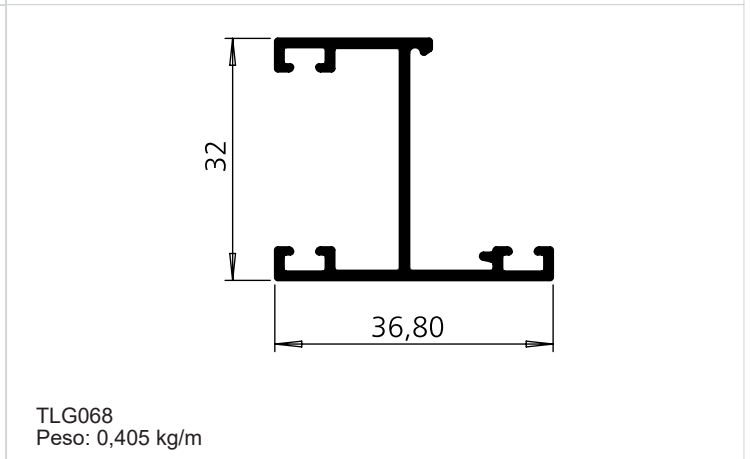

TLG020
Peso: 1,116 kg/m
Embalagem Especial

SOB CONSULTA

LINHA 32

TLG070
Peso: 2,273 kg/m

TLG160
Peso: 2,000 kg/m

TLG072
Peso: 1,250 kg/m

LINHA 32

AQUARELA