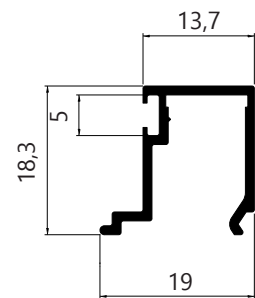

LINHA 32

ILG158
Peso: 0,918 kg/m

ILG002
Peso: 0,629 kg/m

ILG026
Peso: 0,165 kg/m

ILG111
Peso: 0,100 kg/m
Click p/ perfis: ILG159, ILG116, ILG157 e TLG160

IBG057
Peso: 0,178 kg/m

ILG028
Peso: 0,445 kg/m

ILG157
Peso: 0,255 kg/m