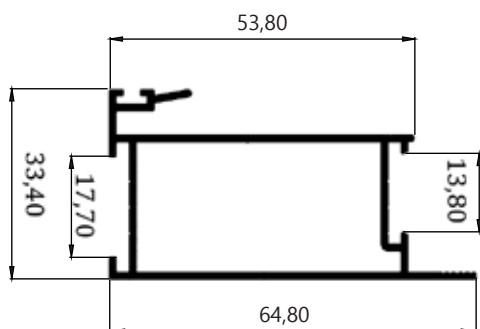

LINHA SUP 25/90°

ISU-242
Peso: 0,732 kg/m