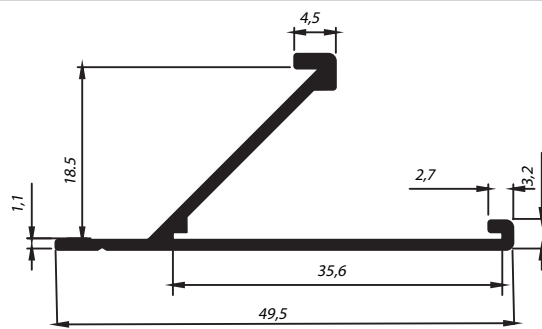

MV-088
Peso: 0,290kg/m
Embalagem: 8 un.
Puxador cava com encaixe 18mm