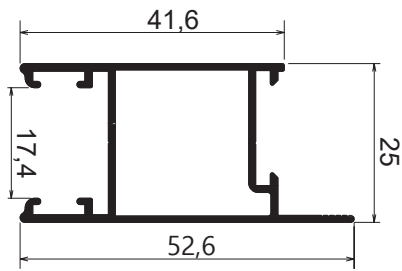

ISU006
Peso: 0,942 kg/m
Marco

ISU108
Peso: 0,125 kg/m
Complemento Veziziana

LINHA SUP 25/90°

ISU121
Peso: 1,434 kg/m
Marco superior - 4 folhas

ISU122
Peso: 1,349 kg/m
Marco inferior - 4 folhas

ISU123
Peso: 0,797 kg/m
Marco lateral - 4 folhas

LINHA SUP 25/90°

ISU039
Peso: 0,510 kg/m
Altura da folha com bagueete

ISU280
Peso: 0,955kg/m
Altura da folha c/ puxador

ISU041
Peso: 0,517 kg/m
Montante mão-de-amigo

ISU040
Peso: 0,505 kg/m
Montante mão-de-amigo