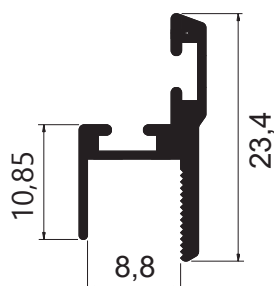

BX-040
 Peso: 0,233kg/m
 Embalagem: 4 un.
 Capa 8mm com escova

BX-044
 Peso: 0,562kg/m
 Embalagem: 4 un.
 Superior para vidro 8mm

BX-047
 Peso: 0,304kg/m
 Embalagem: 4 un.
 Capa 8mm com escova

BX-059
 Peso: 0,554kg/m
 Embalagem: 4 un.
 Superior para vidro 8mm

BX-061
 Peso: 0,230kg/m
 Embalagem: 4 un.
 Capa 8mm com escova com raio

SOB CONSULTA

SOB CONSULTA

SOB CONSULTA

SOB CONSULTA

PERFIL VIDRAÇARIA 8 MM

 <p>BX-070 Peso: 0,479kg/m Embalagem: 4 un. Superior para vidro 8mm</p>	 <p>BX-007 Peso: 0,122kg/m Embalagem: 8 un. Perfil "U" fixo 8mm (cavalinho)</p>	
 <p>BX-006 Peso: 0,140kg/m Embalagem: 8 un. Perfil "U" móvel (cavalão)</p>	 <p>BX-037 Peso: 0,185kg/m Embalagem: 4 un. Perfil "U" alto 8mm e 10mm</p>	
 <p>BX-054 Peso: 0,121kg/m Embalagem: 4 un. Perfil "U" 8mm</p>	 <p>BG-012 Peso: 0,106kg/m Embalagem: 4 un. Perfil "U" 8mm</p>	
 <p>BX-019 Peso: 0,198kg/m Embalagem: 20 un. Perfil "U" quadrado</p>	 <p>BX-046 Peso: 0,124kg/m Embalagem: 4 un. Transpasse 8mm</p>	 <p>BX-062 Peso: 0,244kg/m Embalagem: 4 un. Transpasse 10mm</p>

SOB CONSULTA

SOB CONSULTA

SOB CONSULTA

SOB CONSULTA

PERFIL VIDRAÇARIA 8MM

BX-011
 Peso: 0,199kg/m
 Embalagem: 4 un.
 Perfil de união (cadeirinha)

SOB
CONSULTA

BX-039
 Peso: 0,0142kg/m
 Embalagem: 4 un.
 Perfil de união (cadeirinha)