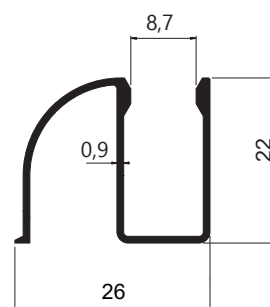

BX-058
 Peso: 0,179kg/m
 Embalagem: 4 un.
 Transpasse para vidro 10mm

BG-009
 Peso: 0,163kg/m
 Embalagem: 20 un.
 Baguete inferior para vidro 10mm

BX-038
 Peso: 0,252kg/m
 Embalagem: 20 un.
 Inferior para o baguete de vidro 10mm

PERFIL BOX VIDRO TEMPERADO 8MM

BX-001
 Peso: 0,590kg/m
 Embalagem: 4 un.
 Trilho superior box vidro 8mm

BX-002
 Peso: 0,226kg/m
 Embalagem: 4 un.
 Capa superior box vidro 8mm

BX-004
 Peso: 0,250kg/m
 Embalagem: 4 un.
 Guia inferior box vidro 8mm