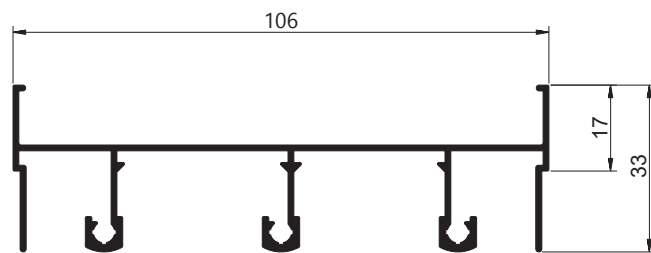

ISU012
Peso: 0,493 kg/m
Marco lateral 3 folhas

ISU228
Peso: 0,721 kg/m
Marco inferior

(DIFERENÇA DO PISO INT. E PISO EXT.
APROXIMADAMENTE 4cm)

LINHA SUP2 5/90°

ISU008 (SIMILAR SU-291)
Peso: 0,229 kg/m
Complemento / Marco lateral