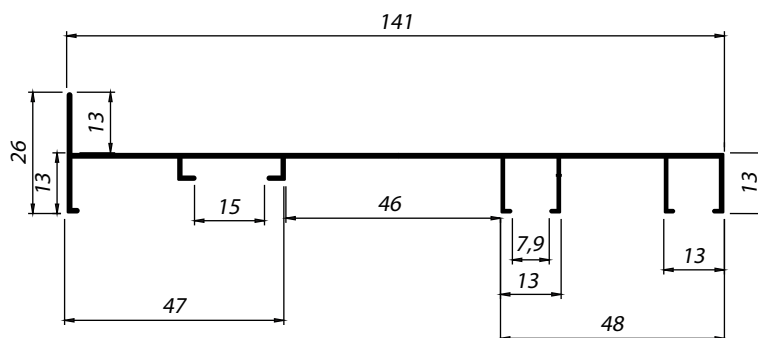

ISU006
Peso: 0,942 kg/m
Marco

ISU108
Peso: 0,125 kg/m
Complemento Veziziana

LINHA SUP 25/90°

ISU121
Peso: 1,434 kg/m
Marco superior - 4 folhas

ISU122
Peso: 1,349 kg/m
Marco inferior - 4 folhas

ISU123
Peso: 0,797 kg/m
Marco lateral - 4 folhas