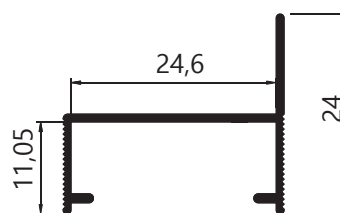

CM-064
Peso: 0,180kg/m
Embalagem: 12 un.
Contramarco para janela