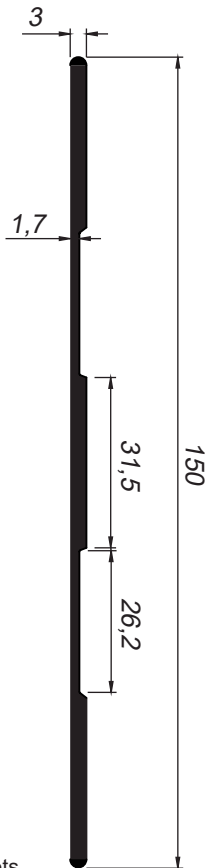

SOB CONSULTA

DO-201
Peso: 1,128 kg/m
Lambri para Furgão/Guia Pallets