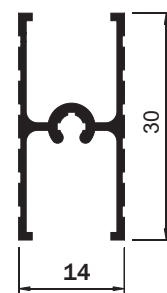

BX-034
Peso: 0,231kg/m
Embalagem: 4 un.
Travessa