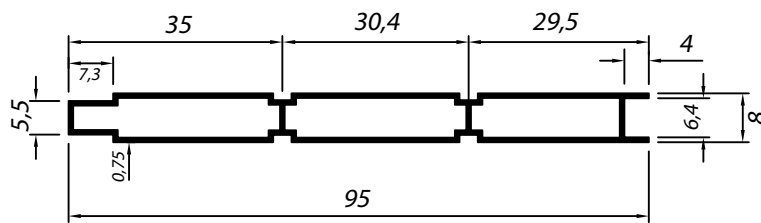

LB-014
Peso: 0,470kg/m
Lambri tubular com friso

SOB CONSULTA