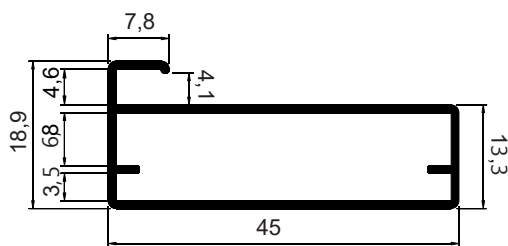

MV-050
Peso: 0,121kg/m
Embalagem: 20 un.
Testeira L 18mm

LB-015
Peso: 0,817kg/m
Embalagem Especial: 4 un.
Lambri / Painel ripado

MOLDURAS

MV-067
 Peso: 0,351kg/m
 Embalagem: 8 un.
 Moldura para vidro 5mm