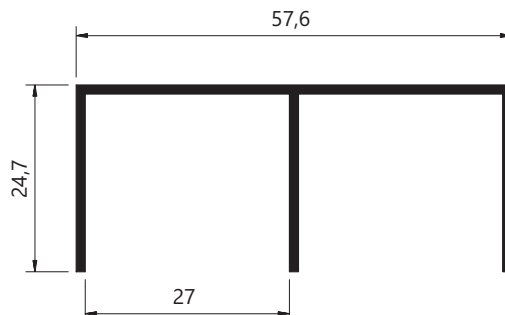

TM-016
Peso: 0,440kg/m
Embalagem: 8 un.
Perfil trilho superior reforçado

SOB CONSULTA