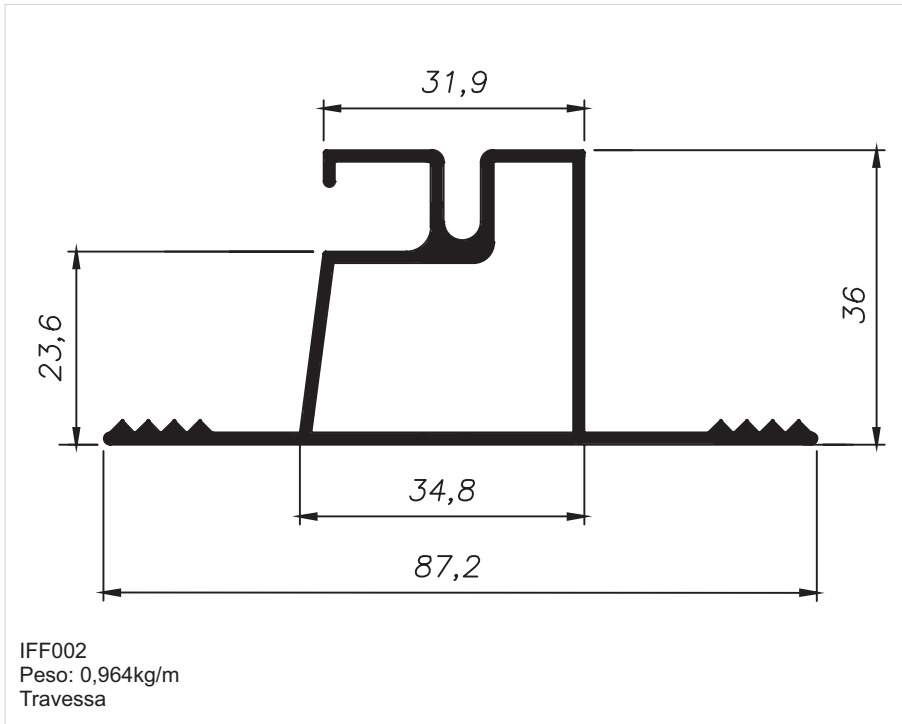

FACHADA FAST