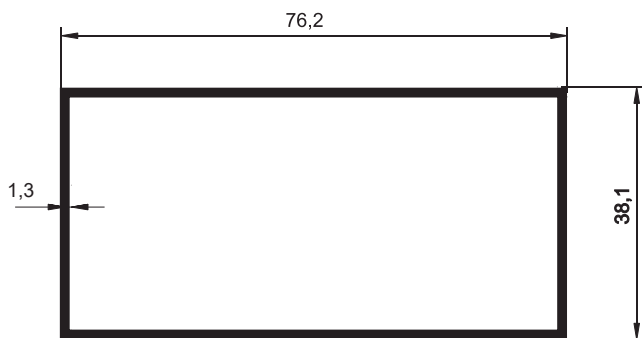

TG-017
Peso: 0,823kg/m
Embalagem: 2 un.
Tubo retangular 3"x1.1/2"x1,3mm