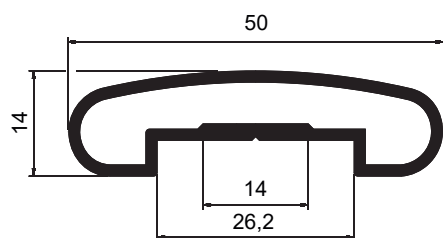

SOB CONSULTA

CG-012
Peso: 0,510kg/m
Embalagem: 4 un.
Coluna para gradil

CG-021
Peso: 0,328kg/m
Embalagem: 4 un.
Tubo para gradil

DS-070
Peso: 2,751kg/m
Embalagem: 2 un.
Suporte para corrimão

SOB CONSULTA

GR-003
Peso: 0,536kg/m
Embalagem: 2 un.
Corrimão