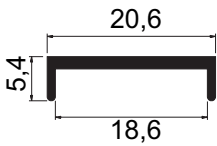

MV-049
Peso: 0,110kg/m
Embalagem: 20 un.
Testeira de topo