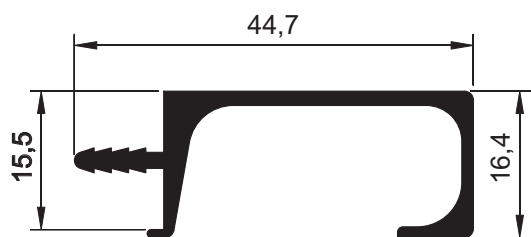

PUXADORES

MV-014
Peso: 0,431kg/m
Embalagem: 6 un.
Puxador com espiga 15mm

SOB
CONSULTA