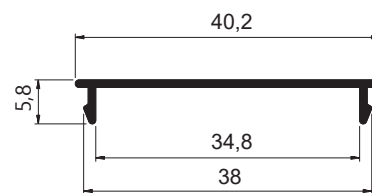

CG-080
Peso: 0,145kg/m
Embalagem: 5 un.
Tampa para a travessa CG-079

SOB CONSULTA