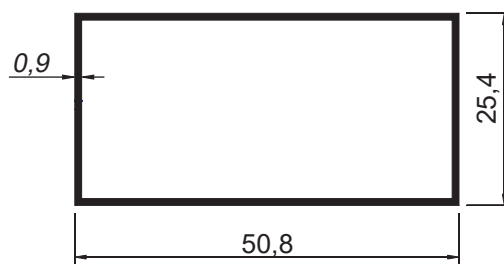

TG-006
Peso: 0,383kg/m
Embalagem: 10 un.
Tubo retangular