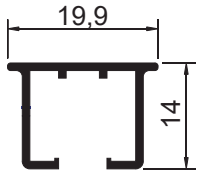

ALUMÍNIO E COMPONENTES

CONSTRUÇÃO CIVIL - DIVERSOS

TRILHOS DE CORTINA - CANTONEIRAS DIVERSAS

TUBOS - RÉGUAS - RODAPÉ - TELA MOSQUITEIRO

EDIÇÃO
2022
AGOSTO

TRILHO PARA CORTINA

TS-001
Peso: 0,158kg/m
Embalagem: 10 un.
Trilho deslizante simples