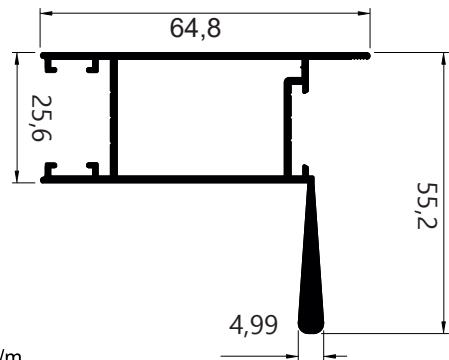

ISU006
Peso: 0,942 kg/m
Marco

ISU108
Peso: 0,125 kg/m
Complemento Veziziana

LINHA SUP 25/90°

ISU121
Peso: 1,434 kg/m
Marco superior - 4 folhas

ISU122
Peso: 1,349 kg/m
Marco inferior - 4 folhas

ISU123
Peso: 0,797 kg/m
Marco lateral - 4 folhas

LINHA SUP 25/90°

ISU039
Peso: 0,510 kg/m
Altura da folha com bagueete

ISU280
Peso: 0,955kg/m
Altura da folha c/ puxador

ISU041
Peso: 0,517 kg/m
Montante mão-de-amigo

ISU040
Peso: 0,505 kg/m
Montante mão-de-amigo