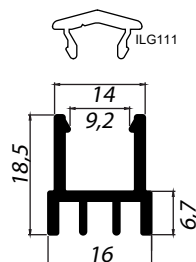

LINHA 32

ILG158
Peso: 0,918 kg/m

ILG002
Peso: 0,629 kg/m

ILG026
Peso: 0,165 kg/m

ILG111
Peso: 0,100 kg/m
Click p/ perfis: ILG159, ILG116, ILG157 e TLG160

IBG057
Peso: 0,178 kg/m

ILG028
Peso: 0,445 kg/m

ILG157
Peso: 0,255 kg/m