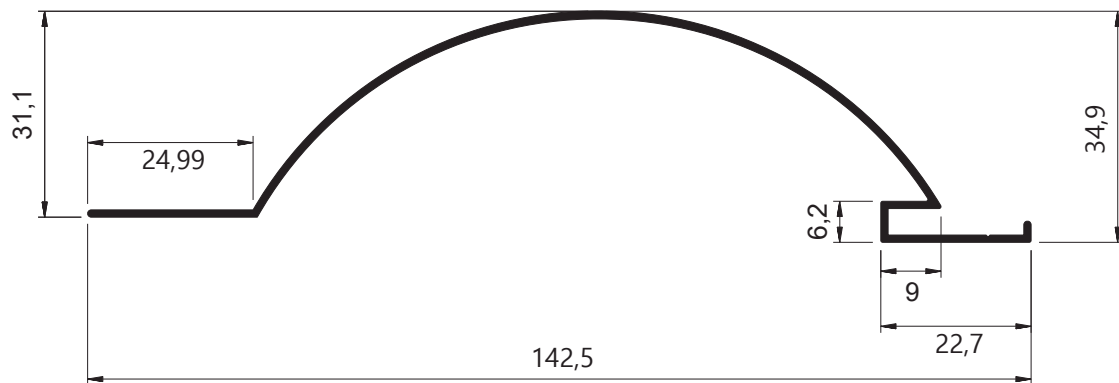

PORTAS E PORTÕES - LAMBRIS

LB-012
Peso: 0,611kg/m
Embalagem Especial: 4 un.
LambriA baulado/Búzios