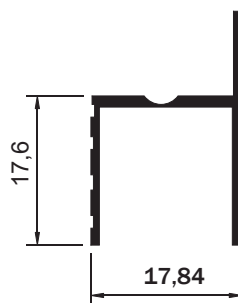

PERFIL BOXA CRÍLICO LINHAB X (LINHA PESADA)

TR-019
Peso: 0,129kg/m
Embalagem: 10 un.
Tubo ½" porta toalha

BX-032
Peso: 0,252kg/m
Embalagem: 4 un.
Trilho inferior E

BX-033
Peso: 0,210kg/m
Embalagem: 8 un.
Batente lateral

BX-031
Peso: 0,173kg/m
Embalagem: 20 un.
Trilho inferior L