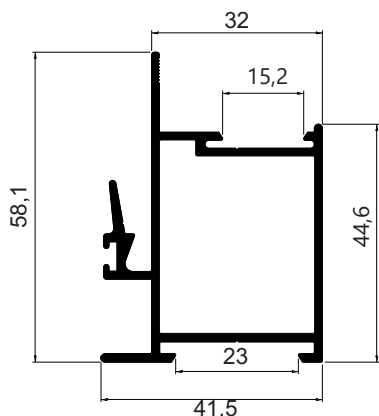

ILG048
Peso: 0,923 kg/m