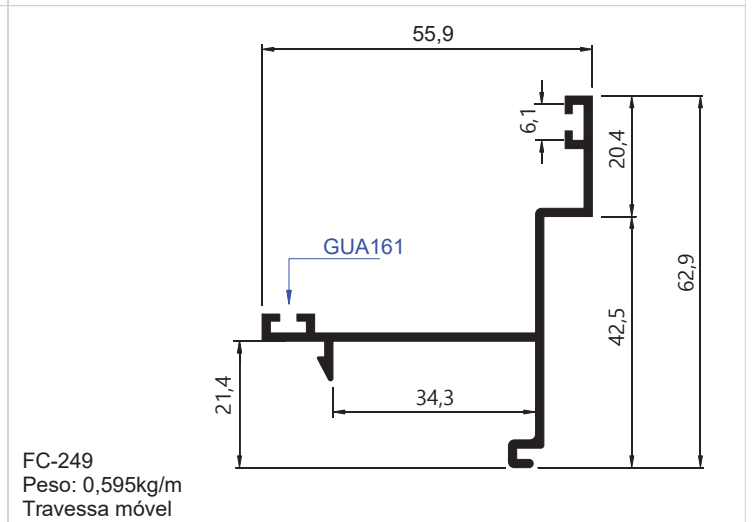

FACHADA PV 2