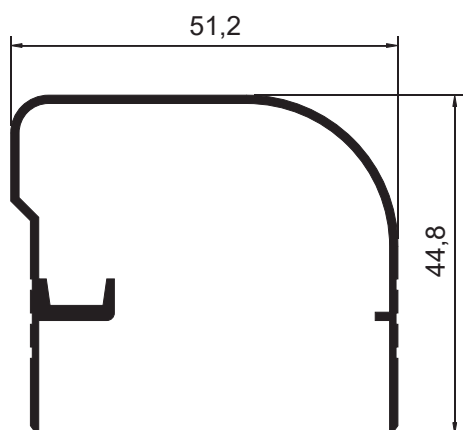

PERFIL BOXA CRÍLICO LINHAB X (LINHA PESADA)

BX-029
Peso: 0,431kg/m
Embalagem: 4 un.
Trilho superior redondo