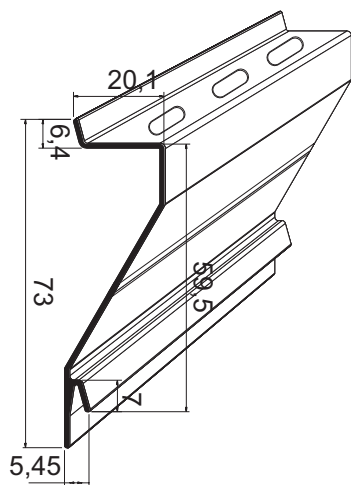

LINHA SUP 25/90°

US-285
Peso: 0,294kg/m
Embalagem: 5 un.
Veneziana com ventilação (VZ-006)