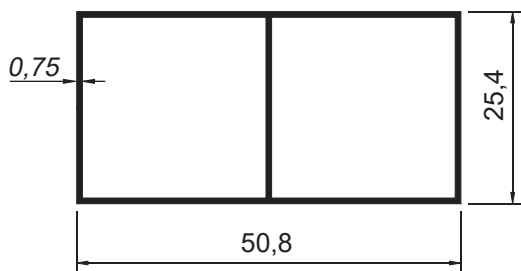

TUBOS / RÉGUAS

TG-005
Peso: 0,373kg/m
Embalagem: 10 un.
Régua bitubular especial