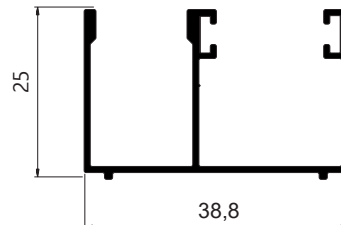

PERFIL VIDRAÇARIA 10MM