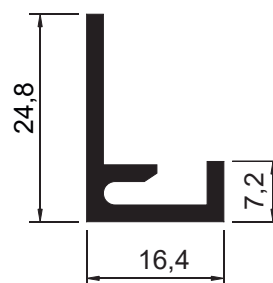

TRILHO "J"

TJ-001
Peso: 0,105kg/m
Embalagem: 10 un.
Trilho J reto

SOB CONSULTA

TJ-002
Peso: 0,124kg/m
Embalagem: 10 un.
Trilho J simples

SOB CONSULTA

TJ-003
Peso: 0,231kg/m
Embalagem: 10 un.
Trilho J

TJ-004
Peso: 0,273kg/m
Embalagem: 10 un.
Trilho J reforçado