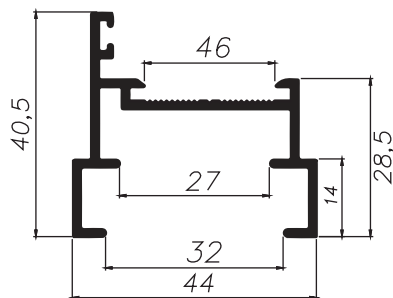

TPE001
Peso: 0,191 kg/m
Trilho de embutir/trilho macarrão

LINHA 32

ILG021
Peso: 1,558 kg/m
Embalagem Especial

(TAMPANYL)
17908

ILG052
Peso: 1,570 kg/m
Embalagem Especial

(TAMPANYL)
17908

ILG056
Peso: 0,584 kg/m