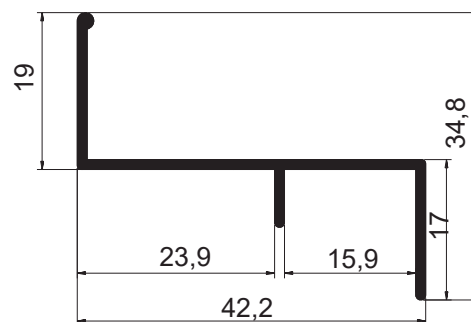

MV-048
Peso: 0,283kg/m
Embalagem: 10 un.
Puxador J

SOB
CONSULTA