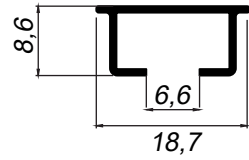

TC-011
Peso: 0,095kg/m
Embalagem: 10 un.
Trilho deslizante simples

SOB CONSULTA