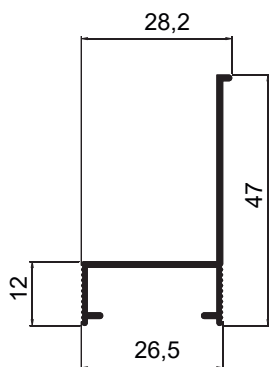

25-548
Peso: 0,256 kg/m
Complemento de Folha

CM-151
Peso: 0,273 kg/m
Contramarco para porta