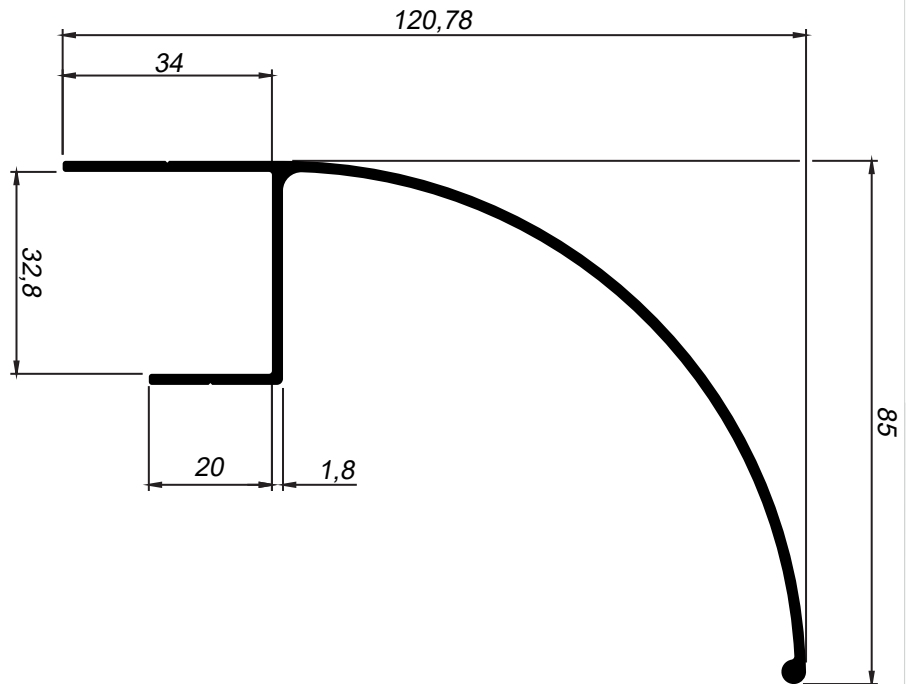

PE-100
Peso: 1,160 kg/m
Acabamento do protetor lateral (par: DS-105)

SOB CONSULTA