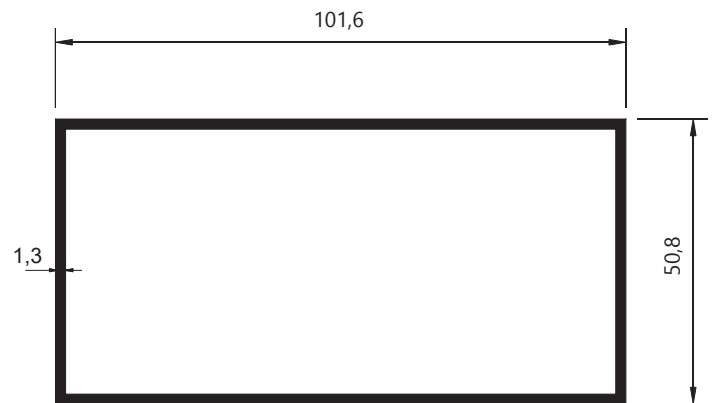

TUBOS

TG-019
Peso: 0,146kg/m
Embalagem: 6 un.
Tubo retangular 1/2"x1"x0,7mm

TG-012
Peso: 1,250kg/m
Embalagem: 4 un.
Tubo retangular 3"x1.1/2"x2mm com raio

TG-017
Peso: 0,823kg/m
Embalagem: 2 un.
Tubo retangular 3"x1.1/2"x1,3mm