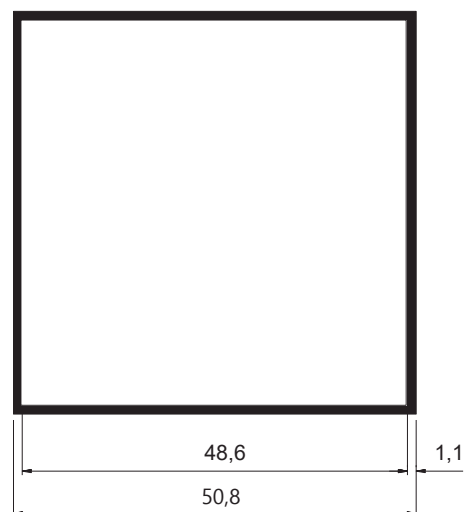

TQ-015
Peso: 0,621kg/m
Embalagem: 2un.
Tubo quadrado 2"x1,1mm