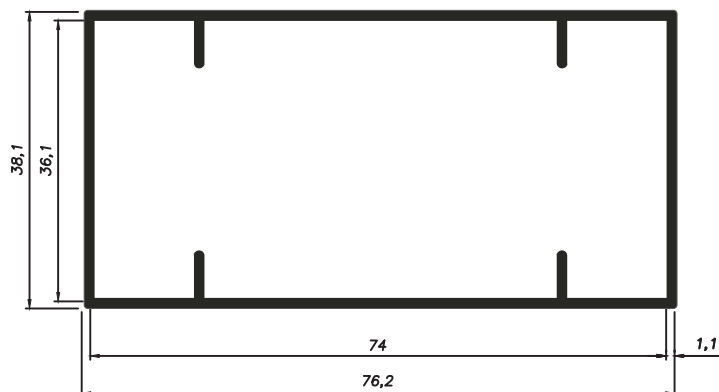

PC-003
Peso: 0,748kg/m
Embalagem: 2un.
Tubo retangular 1.½"x3"x1,1mm