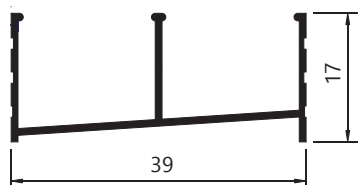

BX-024
Peso: 0,186kg/m
Embalagem: 4 un.
Trilho superior E