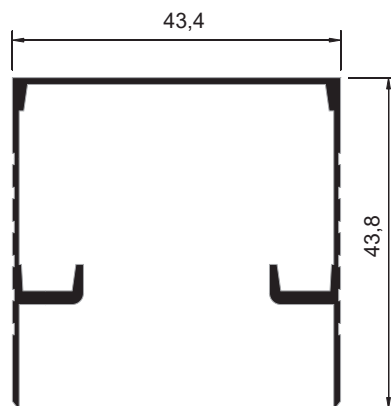

BX-026
Peso: 0,478kg/m
Embalagem: 4 un.
Trilho superior duplo