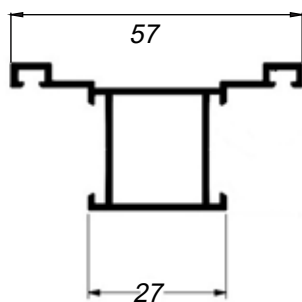

SOB
 CONSULTA

US-282
 Peso: 0,280kg/m
 Veneziana com ventilação (VZ-023)

LINHA SUP 25/90°

ISU-242
Peso: 0,732 kg/m

ISU-243
Peso: 0,700 kg/m

ISU-245
Peso: 0,725 kg/m

TSU-281
Peso: 1,118 kg/m

ISU-085
Peso: 0,501 kg/m