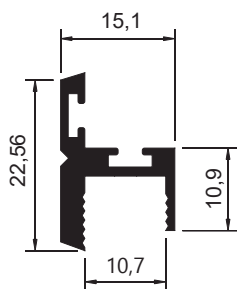

BX-018
Peso: 0,270kg/m
Embalagem: 10 un.
Perfil de união para vidro 10mm (cadeirinha)