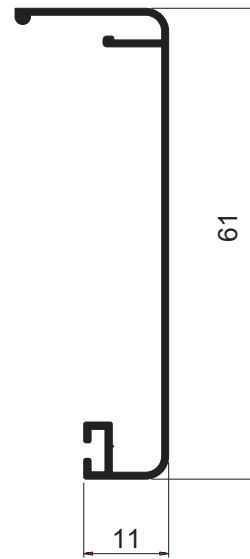

TPE001
 Peso: 0,191 kg/m
 Trilho de embutir/trilho macarrão

PERFIL VIDRAÇARIA 10MM

BX-013
 Peso: 0,803kg/m
 Embalagem: 4 un.
 Superior para vidro 10mm

SOB
CONSULTA

BX-014
 Peso: 0,260kg/m
 Embalagem: 2 un.
 Capa para vidro 10mm

BX-052
 Peso: 0,665kg/m
 Embalagem: 4 un.
 Superior para vidro 10mm

SOB
CONSULTA

BX-051
 Peso: 0,278kg/m
 Embalagem: 2 un.
 Capa para vidro 10mm

SOB
CONSULTA

BX-056
 Peso: 0,600kg/m
 Embalagem: 2 un.
 Superior para vidro 10mm