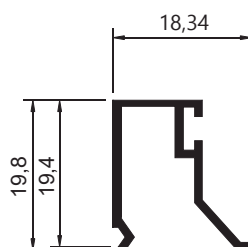

BG-009
Peso: 0,163kg/m
Embalagem: 20 un.
Baguete inferior para vidro 10mm