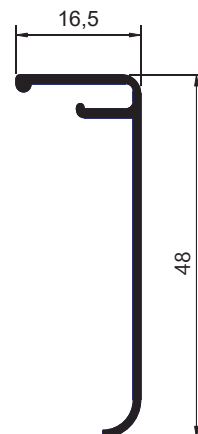

BX-052
 Peso: 0,665kg/m
 Embalagem: 4 un.
 Superior para vidro 10mm

SOB
CONSULTA

BX-051
 Peso: 0,278kg/m
 Embalagem: 2 un.
 Capa para vidro 10mm

SOB
CONSULTA

BX-056
 Peso: 0,600kg/m
 Embalagem: 2 un.
 Superior para vidro 10mm

TP-015
 Peso: 0,983kg/m
 Embalagem: 2 un.
 Trilho stanley reforçado

TP-012
 Peso: 0,888kg/m
 Embalagem: 2 un.
 Trilho stanley

BX-066
 Peso: 0,825kg/m
 Trilho inferior deslizante triplo

BX-065
 Peso: 0,487kg/m
 Trilho inferior deslizante duplo

BX-058
 Peso: 0,179kg/m
 Embalagem: 4 un.
 Transpasse para vidro 10mm

BG-009
 Peso: 0,163kg/m
 Embalagem: 20 un.
 Baguete inferior para vidro 10mm

BX-038
 Peso: 0,252kg/m
 Embalagem: 20 un.
 Inferior para o baguete de vidro 10mm

PERFIL BOX VIDRO TEMPERADO 8MM

BX-001
 Peso: 0,590kg/m
 Embalagem: 4 un.
 Trilho superior box vidro 8mm

BX-002
 Peso: 0,226kg/m
 Embalagem: 4 un.
 Capa superior box vidro 8mm

BX-004
 Peso: 0,250kg/m
 Embalagem: 4 un.
 Guia inferior box vidro 8mm