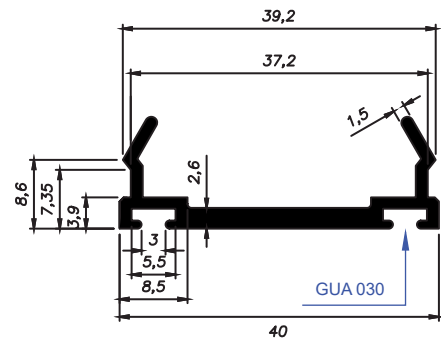

IFC014
Peso: 0,385kg/m
Contra capa