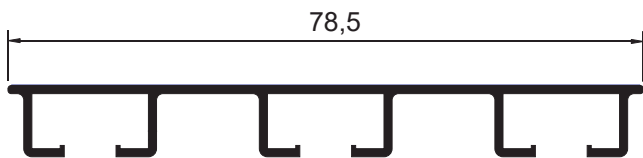

TS-003
Peso: 0,447kg/m
Embalagem: 10 un.
Trilho deslizante triplo