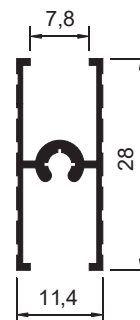

BX-034
 Peso: 0,231kg/m
 Embalagem: 4 un.
 Travessa

PERFIL BOXA CRÍLICO LINHA PRÁTICA (LINHA LEVE)

BX-020
 Peso: 0,441kg/m
 Embalagem: 8 un.
 Trilho superior

BX-026
 Peso: 0,478kg/m
 Embalagem: 4 un.
 Trilho superior duplo

BX-023
 Peso: 0,373kg/m
 Embalagem: 4 un.
 Trilho superior redondo

BX-028
 Peso: 0,152kg/m
 Embalagem: 8 un.
 Montante

BX-024
 Peso: 0,186kg/m
 Embalagem: 4 un.
 Trilho superior E

BX-025
 Peso: 0,157kg/m
 Embalagem: 4 un.
 Trilho inferior L

PERFIL BOX LINHA PRÁTICA (LINHA LEVE)

BX-021
Peso: 0,168kg/m
Embalagem: 8 un.
Batente lateral

BX-022
Peso: 0,200kg/m
Embalagem: 4 un.
Travessa

BX-027
Peso: 0,215kg/m
Embalagem: 10 un.
Cadeirinha

SOB CONSULTA