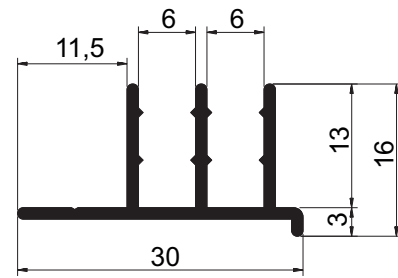

MV-047
Peso: 0,247kg/m
Embalagem: 20 un.
Superior sobreposto

SOB CONSULTA

SOB CONSULTA

SOB CONSULTA