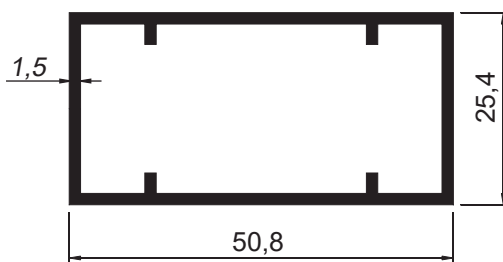

TG-007
Peso: 0,662kg/m
Embalagem: 5 un.
Régua frizada reforçada