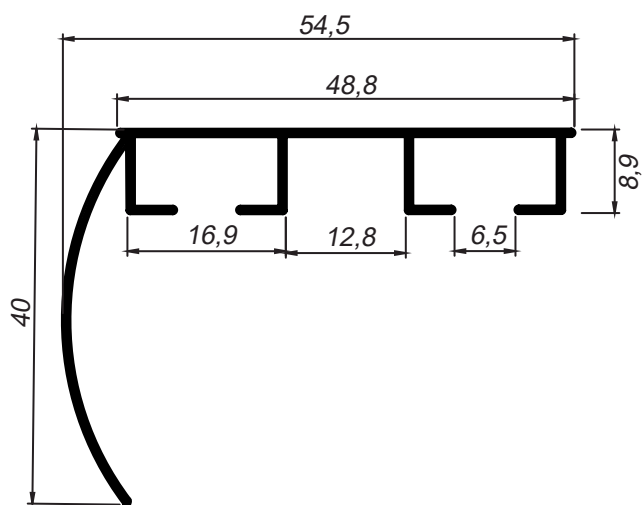

SOB CONSULTA

TRILHO PARA CORTINA

TC-014
 Peso: 0,317kg/m
 Trilho duplo com bandô/sanca

SOB
 CONSULTA

TC-015
 Peso: 0,213kg/m
 Trilho simples com bandô/sanca

SOB
 CONSULTA

TR-047
 Peso: 0,130kg/m
 Trilho redondo menor