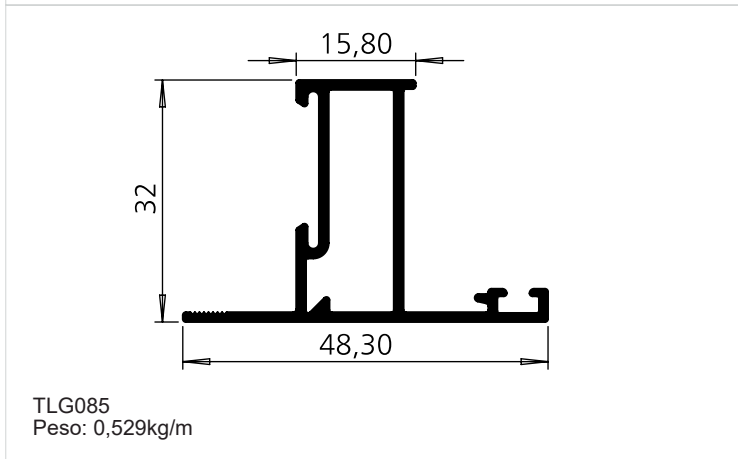

TLG020
Peso: 1,116 kg/m
Embalagem Especial

SOB CONSULTA

LINHA 32

TLG070
Peso: 2,273 kg/m

TLG160
Peso: 2,000 kg/m

TLG072
Peso: 1,250 kg/m

LINHA 32

AQUARELA