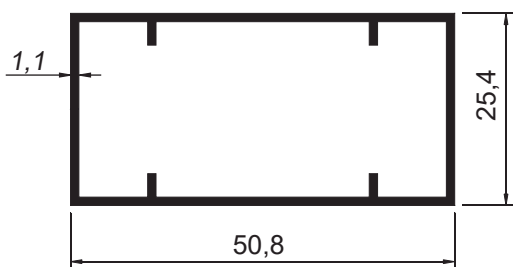

TG-008
Peso: 0,500kg/m
Embalagem: 10 un.
Régua frizada especial