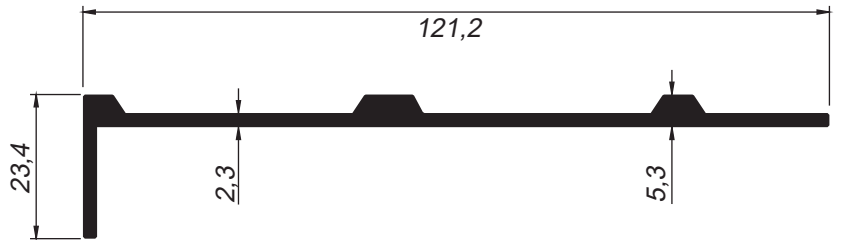

DS-202
Peso: 0,960 kg/m
Barranqueira

SOB CONSULTA