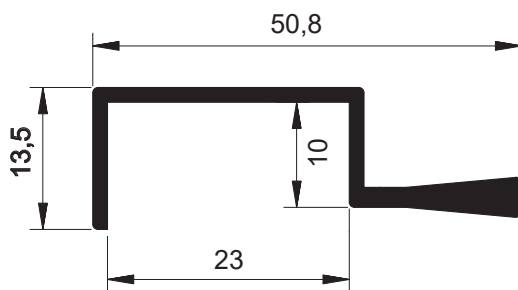

MV-026
Peso: 0,300kg/m
Embalagem: 12 un.
Puxador para moldura de vidro ou MDF 23mm

SOB CONSULTA