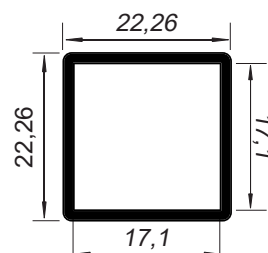

TQ-007
Peso: 0,390kg/m
Embalagem: 10 un.
Tubo quadrado com raio

SOB CONSULTA

MV-097
Peso: 0,420kg/m

MV-096
Peso: 0,335kg/m

MV-097
Peso: 0,420kg/m

AQUARELA

ALUMÍNIO E COMPONENTES

IMPLEMENTOS RODOVIÁRIOS