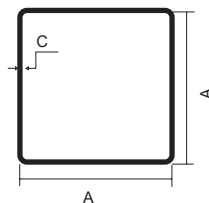

TUBOS QUADRADOS COM RAIO

CÓDIGO	MÍLIMETROS		POL.		PESO	PACOTE
	A	C	A	A		
TQ-007	20,00	2,00	--		0,390	10 UN.
TQ-003	25,40	1,20	1"		0,320	10 UN.
TQ-014	30,00	--	--		0,480	10 UN.
TQ-004	50,00	2,00	--		1,083	4 UN.
MV-098	15,26	1,58	--		0,244	
MV-097	25,26	1,58	--		0,420	
MV-096	20,26	1,58	--		0,335