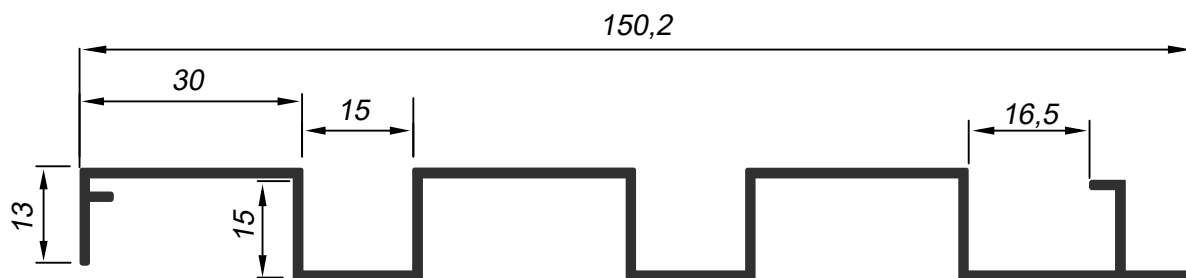

LB-015
Peso: 0,817kg/m
Embalagem Especial: 4 un.
Lambri / Painel ripado