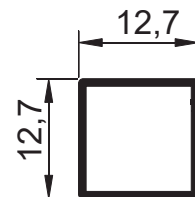

TQ-008
Peso: 0,121kg/m
Embalagem: 30 un.
Tubo quadrado puxador 1/2"

SOB CONSULTA