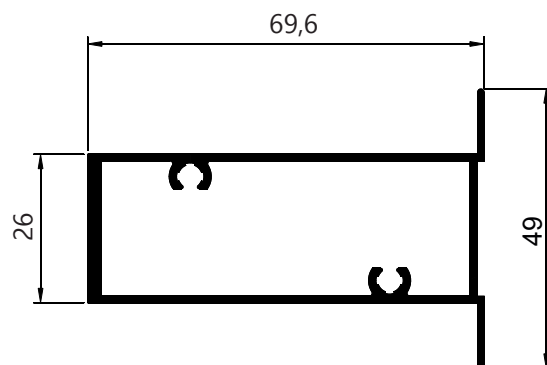

LINHA SUP 25/90°

ISU111
Peso: 0,554 kg/m
Montante da folha

ISU227
Peso: 0,617 kg/m
Travessa central da folha

ISU225
Peso: 1,000 kg/m
Marco inferior

ISU086
Peso: 0,590 kg/m
Coluna / marco

25-548
Peso: 0,256 kg/m
Complemento de Folha