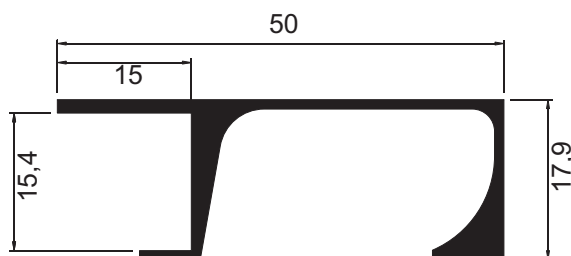

MV-044
Peso: 0,470kg/m
Embalagem: 6 un.
Puxador reforçado com encaixe 15mm