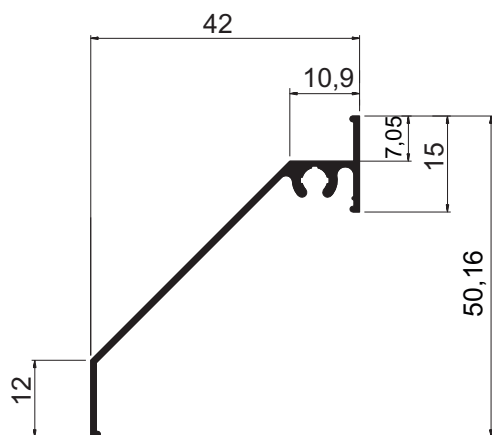

VZ-047
Peso: 0,258kg/m
Embalagem: 5 un.
Veneziana para duto

SOB
CONSULTA