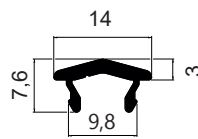

LINHA 32

ILG158
Peso: 0,918 kg/m

ILG002
Peso: 0,629 kg/m

ILG026
Peso: 0,165 kg/m

ILG111
Peso: 0,100 kg/m
Click p/ perfis: ILG159, ILG116, ILG157 e TLG160

IBG057
Peso: 0,178 kg/m

ILG028
Peso: 0,445 kg/m

ILG157
Peso: 0,255 kg/m