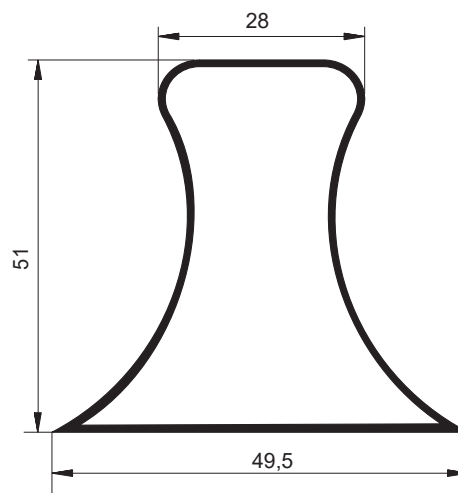

TG-011
Peso: 0,646kg/m
Embalagem: 6 un.
Régua bitular especial

TG-021
Peso: 0,421kg/m
Embalagem: 5 un.
Régua tubular com "pega"

SOB
CONSULTA