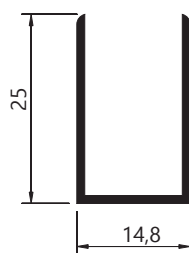

BX-037
Peso: 0,185kg/m
Embalagem: 4 un.
Baguete U para vidro 10mm (cavalão)