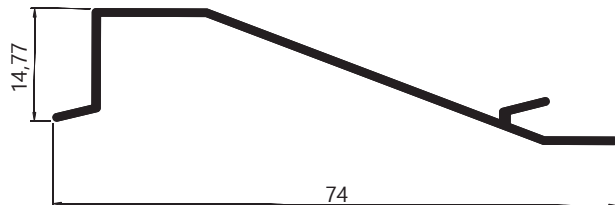

VZ-025
Peso: 0,280 kg/m
Veneziana sem ventilação 74mm x 14,77mm

SOB CONSULTA