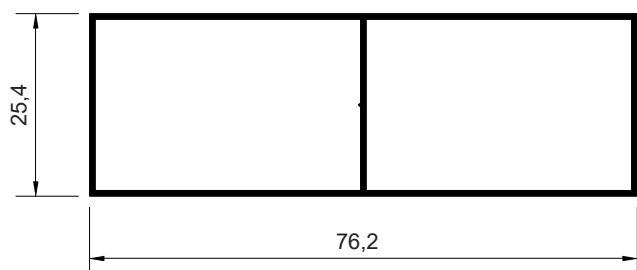

TG-019
Peso: 0,146kg/m
Embalagem: 10 un.
Régua menor

SOB
CONSULTA

TG-010
Peso: 0,330kg/m
Embalagem: 10 un.
Régua estreita

SOB
CONSULTA