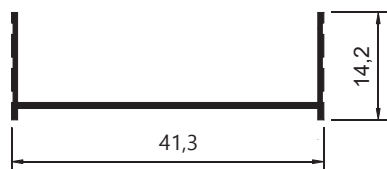

PERFIL BOX LINHA PRÁTICA (LINHA LEVE)

BX-021
Peso: 0,168kg/m
Embalagem: 8 un.
Batente lateral