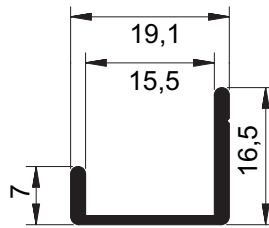

MV-021
Peso: 0,164kg/m
Embalagem: 20 un.
Testeira L 15mm

SOB CONSULTA