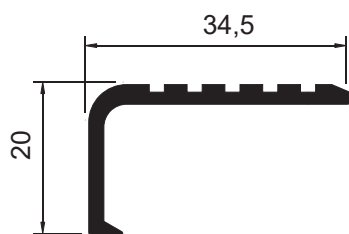

CL-019
Peso: 0,310kg/m
Embalagem: 5 un.
Cantoneira para escada