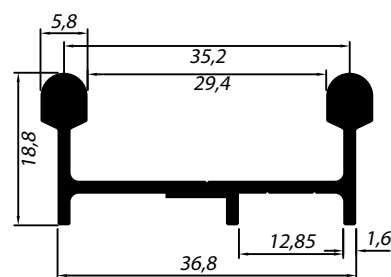

PERFIL VIDRAÇARIA 10MM

BG-002
 Peso: 0,123kg/m
 Embalagem: 4 un.
 Baguete U para vidro 10mm (cavalinho)

BX-037
 Peso: 0,185kg/m
 Embalagem: 4 un.
 Baguete U para vidro 10mm (cavalão)

PU-048
 Peso: 0,368kg/m
 Embalagem: 4 un.
 Baguete U alto para vidro 10mm (cavalão)

TP-015
 Peso: 0,983kg/m
 Embalagem: 2 un.
 Trilho stanley reforçado

TP-012
 Peso: 0,888kg/m
 Embalagem: 2 un.
 Trilho stanley

BX-066
 Peso: 0,825kg/m
 Trilho inferior deslizante triplo

BX-065
 Peso: 0,487kg/m
 Trilho inferior deslizante duplo