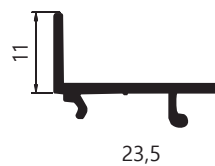

ISU010
Peso: 0,970 kg/m
Marco superior

ISU011
Peso: 0,922 kg/m
Marco inferior

ISU014
Peso: 0,609 kg/m
Marco lateral correr - 3 folhas

ISU230
Peso: 1,035 kg/m
Marco inferior correr - 3 folhas

ISU013
Peso: 0,704 kg/m
Marco lateral correr - 3 folhas

ISU006
Peso: 0,942 kg/m
Marco

ISU108
Peso: 0,125 kg/m
Complemento Veziziana

LINHA SUP 25/90°

ISU121
Peso: 1,434 kg/m
Marco superior - 4 folhas

ISU122
Peso: 1,349 kg/m
Marco inferior - 4 folhas

ISU123
Peso: 0,797 kg/m
Marco lateral - 4 folhas