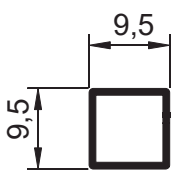

TQ-009
Peso: 0,097kg/m
Embalagem: 30 un.
Tubo quadrado puxador 3/8"

SOB CONSULTA