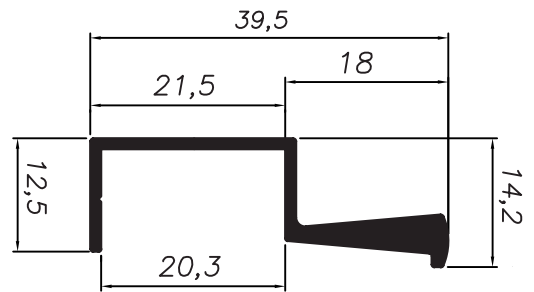

MV-090
Peso: 0,300kg/m
Embalagem: 8 un.
Puxador para moldura de vidro ou MDF 20mm