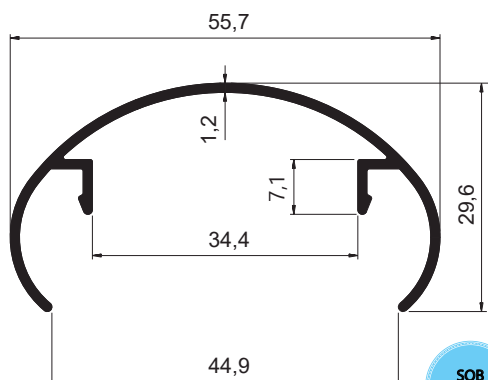

GRADIL / GUARDACORPO

CG-078
Peso: 0,396kg/m
Embalagem: 2 un.
Corrimão para sacada

SOB CONSULTA