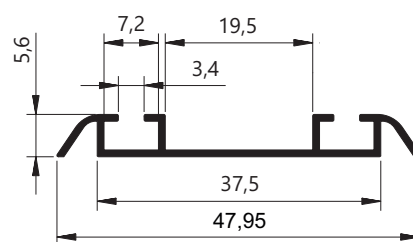

TM-004
Peso: 0,218kg/m
Embalagem: 8 un.
Perfil inferior com aba