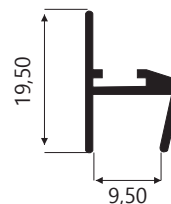

BX-055
Peso: 0,147kg/m
Embalagem: 4 un.
Perfil de união para vidro 10mm (cadeirinha)