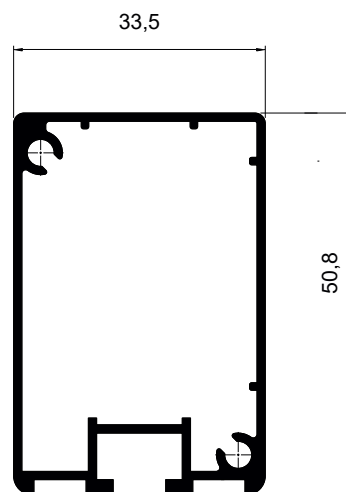

GR-077
Peso: 0,792kg/m
Embalagem: 2 un.
Coluna para corrimão