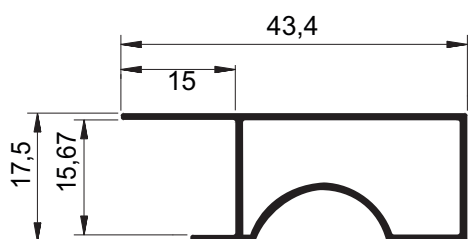

MV-084
Peso: 0,261kg/m
Embalagem: 8 un.
Puxador tubular com encaixe 15mm

SOB
CONSULTA