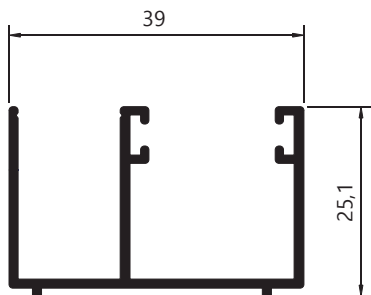

PERFIL VIDRAÇARIA 10MM