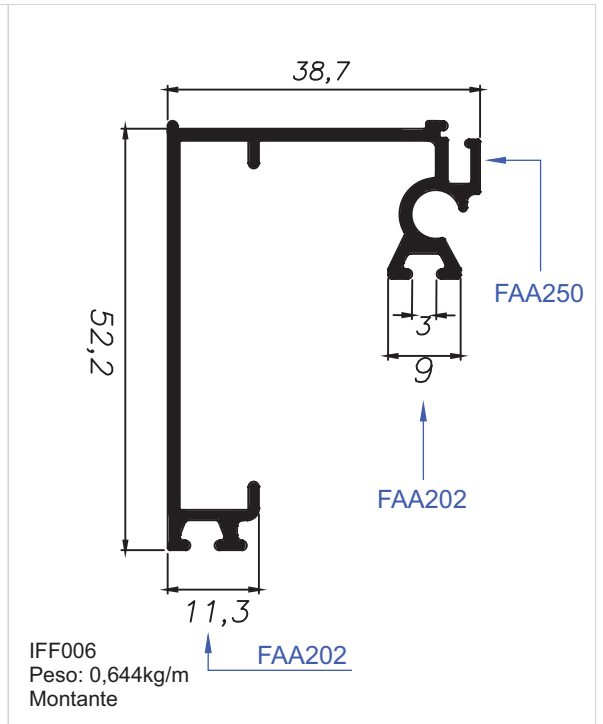

FACHADA FAST