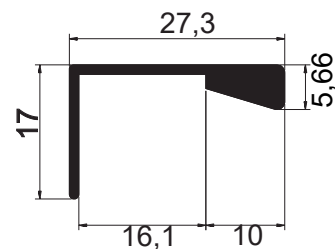

MV-052
Peso: 0,252g/m
Embalagem: 10 un.
Puxador com encaixe 15mm

SOB
CONSULTA