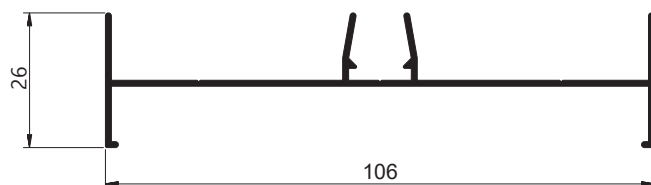

LINHA SUP2 5/90°

ISU013
Peso: 0,704 kg/m
Marco lateral correr - 3 folhas