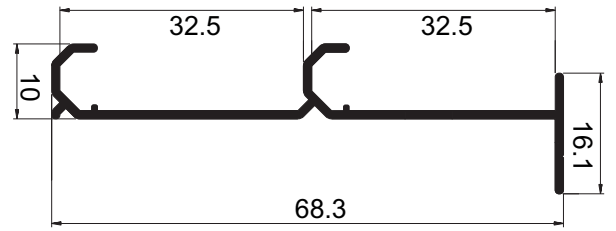

DS-058
Peso: 0,284kg/m
Embalagem: 10 un.
Inferior sobreposto

SOB CONSULTA