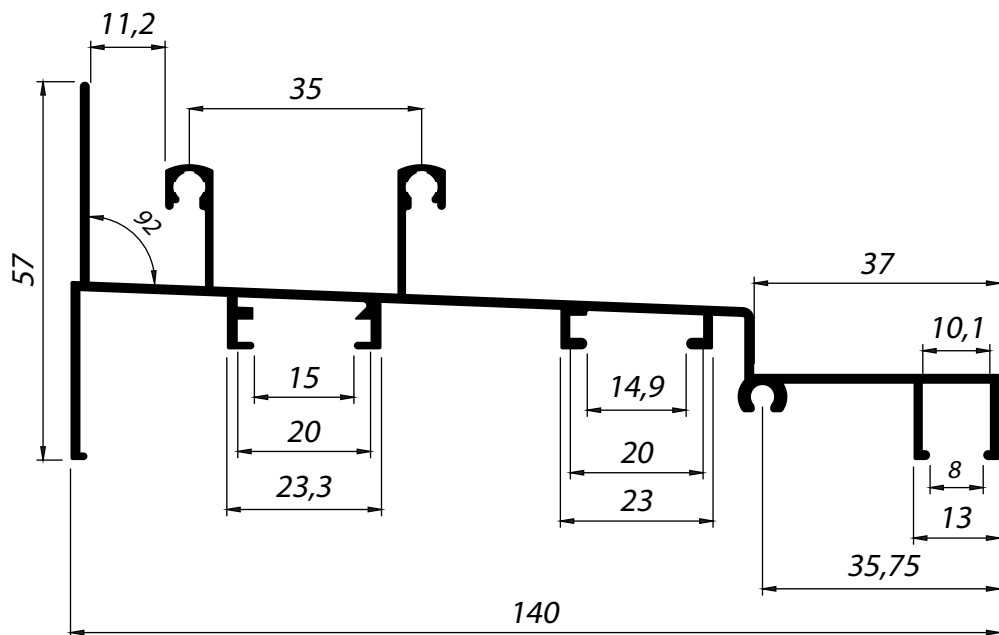

ALUMÍNIO E COMPONENTES

ESQUADRIA
INTEGRADAM N

EDIÇÃO
2022
AGOSTO

LINHA INTEGRADA

IMN001
Peso: 1,199 kg/m

IMN002
Peso: 0,644 kg/m

IMN003
Peso: 0,941 kg/m

LINHA INTEGRADA