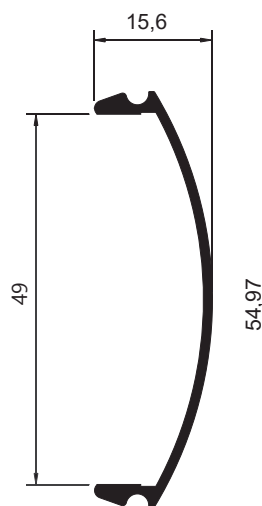

GR-074
Peso: 0,290kg/m
Embalagem: 2 un.
Capa para corrimão