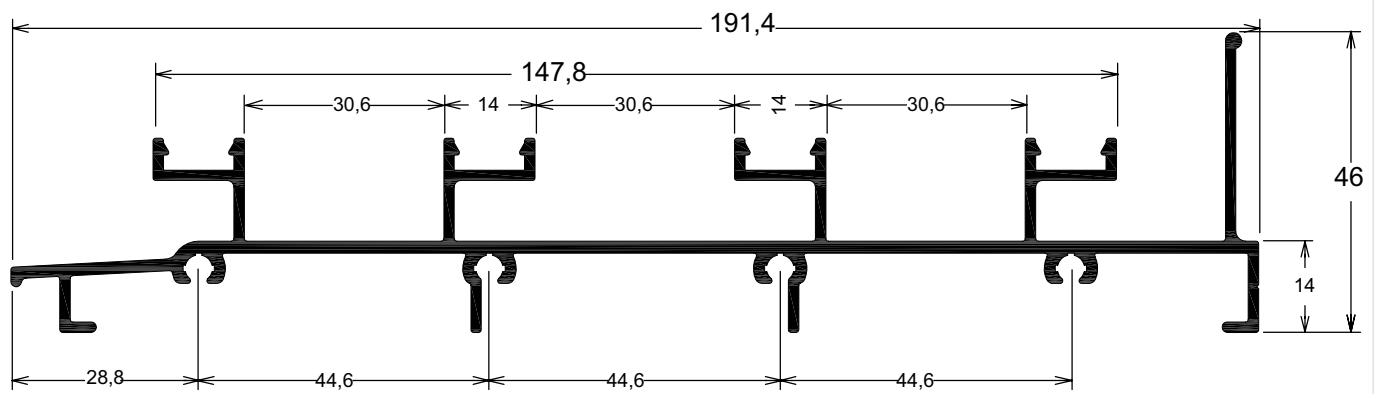

TLG020
Peso: 1,116 kg/m
Embalagem Especial

SOB CONSULTA

LINHA 32

TLG070
Peso: 2,273 kg/m

TLG160
Peso: 2,000 kg/m

TLG072
Peso: 1,250 kg/m

LINHA 32

AQUARELA