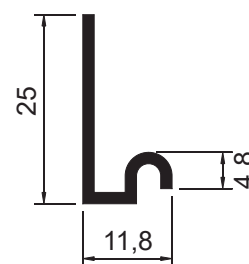

TJ-007
Peso: 0,198kg/m
Embalagem: 10 un.
Trilho J abaulado