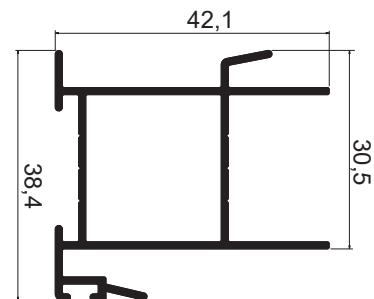

ISU069
Peso: 0,548 kg/m
Montante mão-de-amigo