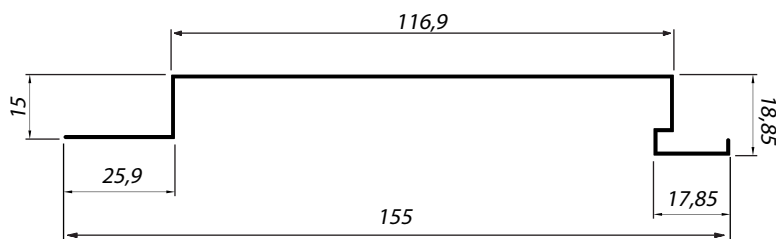

PORTAS E PORTÕES - LAMBRIS

SOB CONSULTA