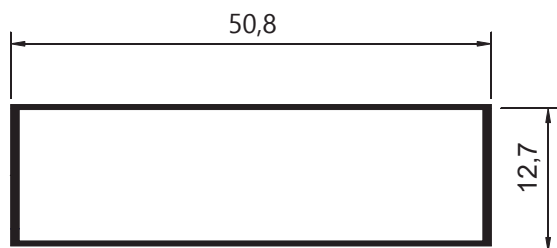

SOB CONSULTA