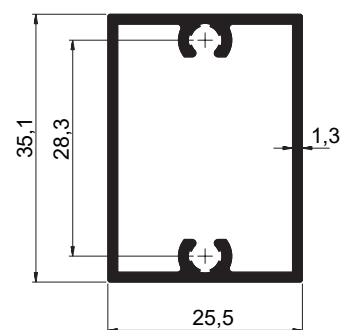

CG-012
Peso: 0,510kg/m
Embalagem: 4 un.
Coluna para gradil