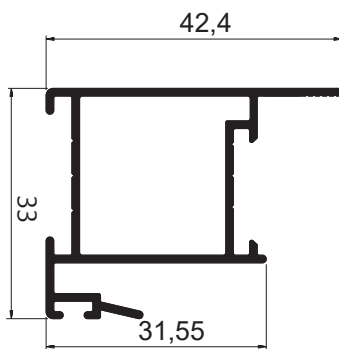

ISU006
Peso: 0,942 kg/m
Marco

ISU108
Peso: 0,125 kg/m
Complemento Veziziana

LINHA SUP 25/90°

ISU121
Peso: 1,434 kg/m
Marco superior - 4 folhas

ISU122
Peso: 1,349 kg/m
Marco inferior - 4 folhas

ISU123
Peso: 0,797 kg/m
Marco lateral - 4 folhas

LINHA SUP 25/90°

ISU039
Peso: 0,510 kg/m
Altura da folha com bagueete

ISU280
Peso: 0,955kg/m
Altura da folha c/ puxador

ISU041
Peso: 0,517 kg/m
Montante mão-de-amigo

ISU040
Peso: 0,505 kg/m
Montante mão-de-amigo