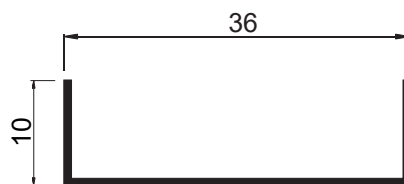

DS-025
Peso: 0,099kg/m
Embalagem: 10 un.
Chapa passadeira para carpet

DS-038
Peso: 0,148kg/m
Embalagem: 12 un.
Perfil U rodapé