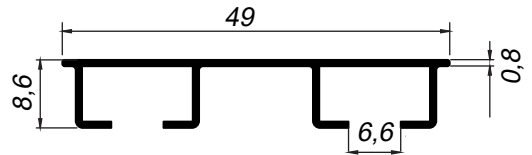

TC-012
Peso: 0,214kg/m
Embalagem: 10 un.
Trilho deslizante duplo

SOB CONSULTA