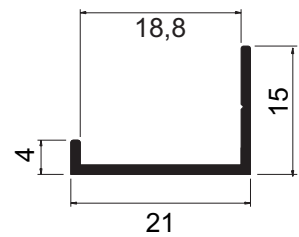

SOB CONSULTA

MV-036
Peso: 0,103kg/m
Embalagem: 20 un.
Testeira L 15mm

SOB CONSULTA

MV-049
Peso: 0,110kg/m
Embalagem: 20 un.
Testeira de topo

MV-021
Peso: 0,164kg/m
Embalagem: 20 un.
Testeira L 15mm

SOB CONSULTA