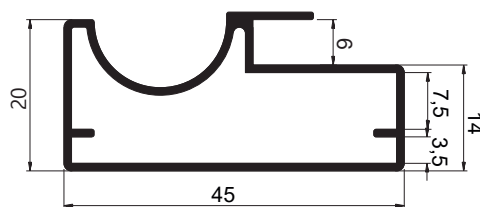

MV-068
Peso: 0,433kg/m
Embalagem: 6 un.
Moldura puxador menor tubular para vidro 6mm