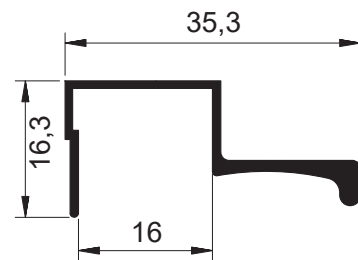

MV-029
Peso: 0,227kg/m
Embalagem: 8 un.
Puxador para moldura de vidro ou MDF 15mm

SOB CONSULTA