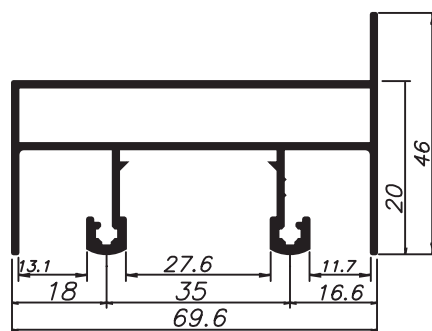

TSU005
Peso: 0,969 kg/m
Travessa bandeira