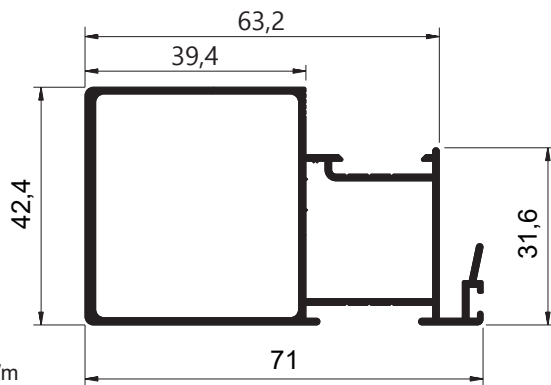

ISU006
Peso: 0,942 kg/m
Marco

ISU108
Peso: 0,125 kg/m
Complemento Veziziana

LINHA SUP 25/90°

ISU121
Peso: 1,434 kg/m
Marco superior - 4 folhas

ISU122
Peso: 1,349 kg/m
Marco inferior - 4 folhas

ISU123
Peso: 0,797 kg/m
Marco lateral - 4 folhas

LINHA SUP 25/90°

ISU039
Peso: 0,510 kg/m
Altura da folha com bagueete

ISU280
Peso: 0,955kg/m
Altura da folha c/ puxador

ISU041
Peso: 0,517 kg/m
Montante mão-de-amigo

ISU040
Peso: 0,505 kg/m
Montante mão-de-amigo