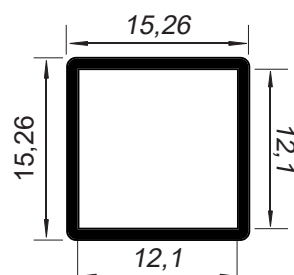

TQ-007
Peso: 0,390kg/m
Embalagem: 10 un.
Tubo quadrado com raio

SOB CONSULTA

MV-097
Peso: 0,420kg/m

MV-096
Peso: 0,335kg/m

MV-097
Peso: 0,420kg/m

AQUARELA

ALUMÍNIO E COMPONENTES

IMPLEMENTOS RODOVIÁRIOS