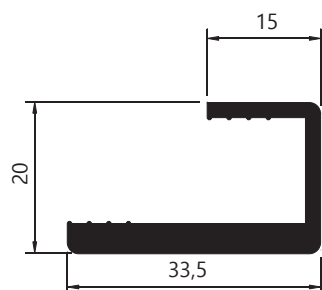

GR-075
Peso: 0,570kg/m
Embalagem: 4 un.
Inferior para gradil