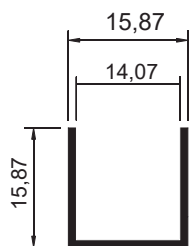

BG-002
Peso: 0,123kg/m
Embalagem: 4 un.
Baguete U para vidro 10mm (cavalinho)