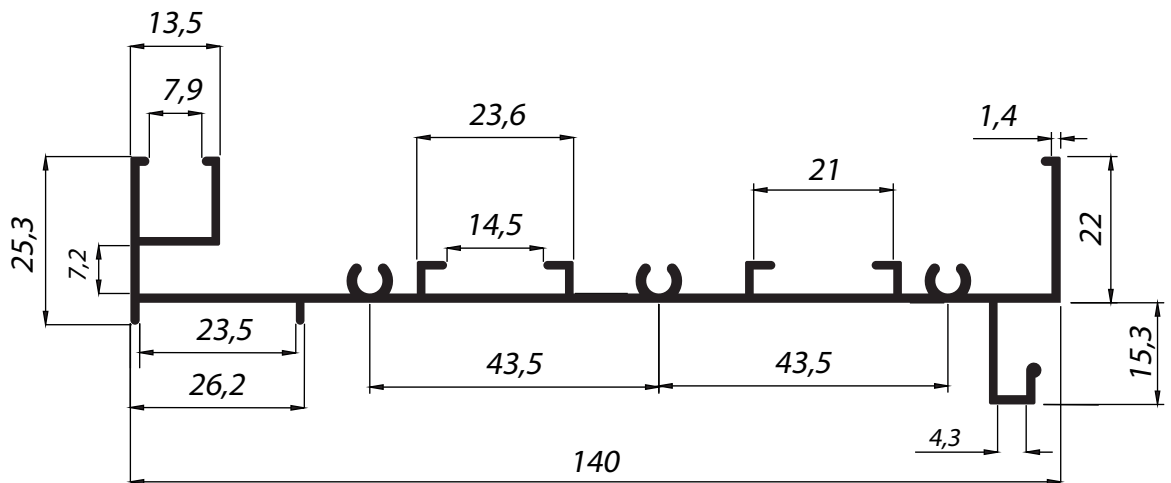

ALUMÍNIO E COMPONENTES

ESQUADRIA
INTEGRADAM N

EDIÇÃO
2022
AGOSTO

LINHA INTEGRADA

IMN001
Peso: 1,199 kg/m

IMN002
Peso: 0,644 kg/m

IMN003
Peso: 0,941 kg/m

LINHA INTEGRADA